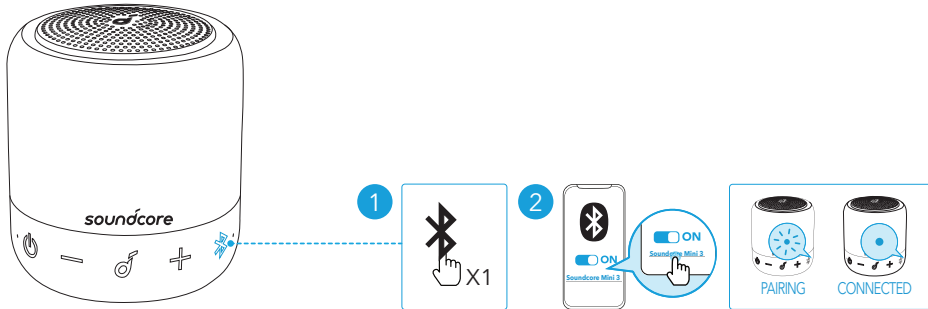

soundcore

Soundcore Mini 3

USER MANUAL

各部分の名称

- 1 電源 LED
- 2 電源ボタン
- 3 音量ダウンボタン
- 4 多機能ボタン
- 5 音量アップボタン
- 6 Bluetooth / PartyCast ボタン
- 7 Bluetooth / PartyCast LED インジケーター
- 8 マイク
- 9 USB-C 充電ポート

充電

- 損傷を避けるため、付属の USB-C ケーブルを使用してください。
- 本製品を初めて使用する際には、満充電してください。これにより、内蔵バッテリーの寿命を延ばすことができます。
- 充電が完了したら、本製品を充電器から取り外してください。充電完了後は、充電し続けなくてください。

	赤色で点滅	低バッテリー
	赤色の点灯	充電中
	白色の点灯	満充電

電源オン/オフ

電源のオン/オフを切り替えるには、電源ボタンを2秒間長押しします。

- 30分間オーディオ入力またはボタン操作がない場合には、本製品の電源が自動的にオフになります。

本製品の使用方法

Bluetooth モード

本製品は、Bluetooth 対応機器から音楽を聴くことができます。

	押す	Bluetooth ペアリングモードに入る
	青色で点滅	Bluetooth ペアリング
	青色に点灯	ペアリング完了

PartyCast モード

最大 100 台の Soundcore Mini 3 を同時にワイヤレス接続できます。

- 1 台の Soundcore Mini 3 を、親機としてスマートフォンなどに接続します。
- 親機と、接続したい他の Soundcore Mini 3 (子機) の Bluetooth ボタンを長押しして、PartyCast モードに切り替えます。子機として使用する本体の Bluetooth ボタンをダブルクリックして白色の点滅が速くなるのを確認します。

>>> 正常に接続されると、親機の Bluetooth LED インジケーターは引き続き白く点滅し、子機は白く点灯します。

PartyCast モード時の操作：

- 子機を親機に切り替えるには、Bluetooth ボタンを 2 回押して、スマートフォンに接続します。親機を子機に切り替えるには、Bluetooth ボタンを 2 回押して、利用可能な親機に接続します。
- PartyCast モードを終了するには、いずれかの本体の Bluetooth ボタンを 2 秒間長押しします。