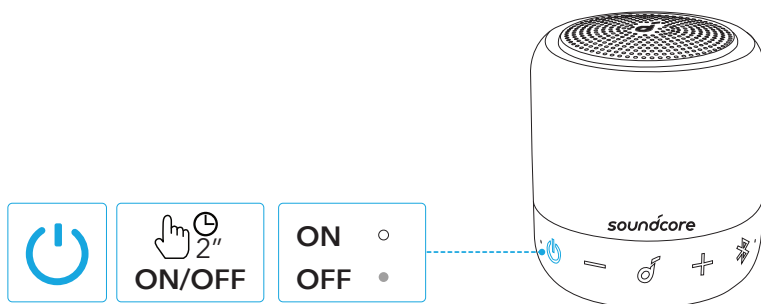

soundcore

Soundcore Mini 3

USER MANUAL

各部分の名称

- 1 電源 LED
- 2 電源ボタン
- 3 音量ダウンボタン
- 4 多機能ボタン
- 5 音量アップボタン
- 6 Bluetooth / PartyCast ボタン
- 7 Bluetooth / PartyCast LED インジケーター
- 8 マイク
- 9 USB-C 充電ポート

充電

- 損傷を避けるため、付属の USB-C ケーブルを使用してください。
- 本製品を初めて使用する際には、満充電してください。これにより、内蔵バッテリーの寿命を延ばすことができます。
- 充電が完了したら、本製品を充電器から取り外してください。充電完了後は、充電し続けなくてください。

	赤色で点滅	低バッテリー
	赤色の点灯	充電中
	白色の点灯	満充電

電源オン/オフ

電源のオン/オフを切り替えるには、電源ボタンを2秒間長押しします。

- 30分間オーディオ入力またはボタン操作がない場合には、本製品の電源が自動的にオフになります。

本製品の使用方法

Bluetooth モード

本製品は、Bluetooth 対応機器から音楽を聴くことができます。

	押す	Bluetooth ペアリングモードに入る
	青色で点滅	Bluetooth ペアリング
	青色に点灯	ペアリング完了

PartyCast モード

最大 100 台の Soundcore Mini 3 を同時にワイヤレス接続できます。

- 1 台の Soundcore Mini 3 を、親機としてスマートフォンなどに接続します。
- 親機と、接続したい他の Soundcore Mini 3 (子機) の Bluetooth ボタンを長押しして、PartyCast モードに切り替えます。子機として使用する本体の Bluetooth ボタンをダブルクリックして白色の点滅が速くなるのを確認します。

>>> 正常に接続されると、親機の Bluetooth LED インジケーターは引き続き白く点滅し、子機は白く点灯します。

PartyCast モード時の操作：

- 子機を親機に切り替えるには、Bluetooth ボタンを 2 回押して、スマートフォンに接続します。親機を子機に切り替えるには、Bluetooth ボタンを 2 回押して、利用可能な親機に接続します。
- PartyCast モードを終了するには、いずれかの本体の Bluetooth ボタンを 2 秒間長押しします。