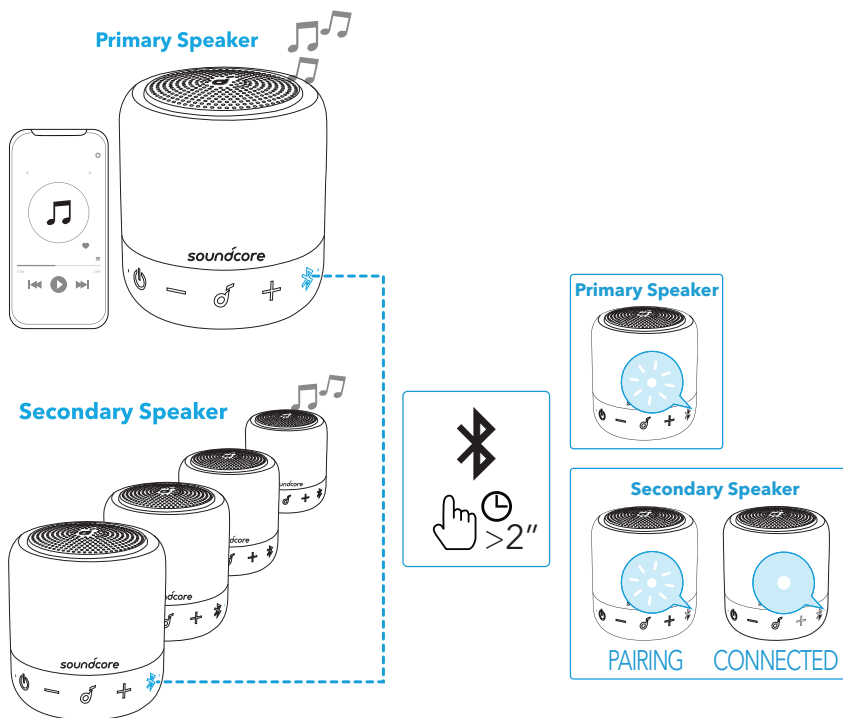

soundcore

Soundcore Mini 3

USER MANUAL

各部分の名称

- 1 電源 LED
- 2 電源ボタン
- 3 音量ダウンボタン
- 4 多機能ボタン
- 5 音量アップボタン
- 6 Bluetooth / PartyCast ボタン
- 7 Bluetooth / PartyCast LED インジケーター
- 8 マイク
- 9 USB-C 充電ポート

充電

- 損傷を避けるため、付属の USB-C ケーブルを使用してください。
- 本製品を初めて使用する際には、満充電してください。これにより、内蔵バッテリーの寿命を延ばすことができます。
- 充電が完了したら、本製品を充電器から取り外してください。充電完了後は、充電し続けなくてください。

	赤色で点滅	低バッテリー
	赤色の点灯	充電中
	白色の点灯	満充電

電源オン/オフ

電源のオン/オフを切り替えるには、電源ボタンを2秒間長押しします。

- 30分間オーディオ入力またはボタン操作がない場合には、本製品の電源が自動的にオフになります。

本製品の使用方法

Bluetooth モード

本製品は、Bluetooth 対応機器から音楽を聴くことができます。

	押す	Bluetooth ペアリングモードに入る
	青色で点滅	Bluetooth ペアリング
	青色に点灯	ペアリング完了

PartyCast モード

最大 100 台の Soundcore Mini 3 を同時にワイヤレス接続できます。

- 1 台の Soundcore Mini 3 を、親機としてスマートフォンなどに接続します。
- 親機と、接続したい他の Soundcore Mini 3 (子機) の Bluetooth ボタンを長押しして、PartyCast モードに切り替えます。子機として使用する本体の Bluetooth ボタンをダブルクリックして白色の点滅が速くなるのを確認します。

>>> 正常に接続されると、親機の Bluetooth LED インジケーターは引き続き白く点滅し、子機は白く点灯します。

PartyCast モード時の操作：

- 子機を親機に切り替えるには、Bluetooth ボタンを 2 回押して、スマートフォンに接続します。親機を子機に切り替えるには、Bluetooth ボタンを 2 回押して、利用可能な親機に接続します。
- PartyCast モードを終了するには、いずれかの本体の Bluetooth ボタンを 2 秒間長押しします。