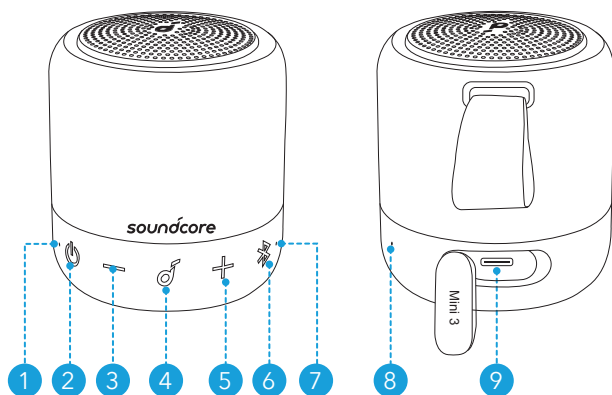

soundcore

Soundcore Mini 3

USER MANUAL

各部分の名称

- 1 電源 LED
- 2 電源ボタン
- 3 音量ダウンボタン
- 4 多機能ボタン
- 5 音量アップボタン
- 6 Bluetooth / PartyCast ボタン
- 7 Bluetooth / PartyCast LED インジケーター
- 8 マイク
- 9 USB-C 充電ポート

充電

- 損傷を避けるため、付属の USB-C ケーブルを使用してください。
- 本製品を初めて使用する際には、満充電してください。これにより、内蔵バッテリーの寿命を延ばすことができます。
- 充電が完了したら、本製品を充電器から取り外してください。充電完了後は、充電し続けなくてください。

PartyCast モード

最大 100 台の Soundcore Mini 3 を同時にワイヤレス接続できます。

- 1 台の Soundcore Mini 3 を、親機としてスマートフォンなどに接続します。
- 親機と、接続したい他の Soundcore Mini 3 (子機) の Bluetooth ボタンを長押しして、PartyCast モードに切り替えます。子機として使用する本体の Bluetooth ボタンをダブルクリックして白色の点滅が速くなるのを確認します。

>>> 正常に接続されると、親機の Bluetooth LED インジケーターは引き続き白く点滅し、子機は白く点灯します。

PartyCast モード時の操作：

- 子機を親機に切り替えるには、Bluetooth ボタンを 2 回押して、スマートフォンに接続します。親機を子機に切り替えるには、Bluetooth ボタンを 2 回押して、利用可能な親機に接続します。
- PartyCast モードを終了するには、いずれかの本体の Bluetooth ボタンを 2 秒間長押しします。

製品の仕様

☰ 仕様は予告なく変更されることがあります

DC 電源入力	5 V \equiv 1 A
バッテリー容量	1800 mAh / 3.7 V
オーディオ出力	6 W
充電時間	約 2-3 時間
再生可能時間 (音量や再生コンテンツにより異なる)	最大 15 時間
防水規格	IPX7
通信方式	Bluetooth 5
Bluetooth 動作範囲	20 m