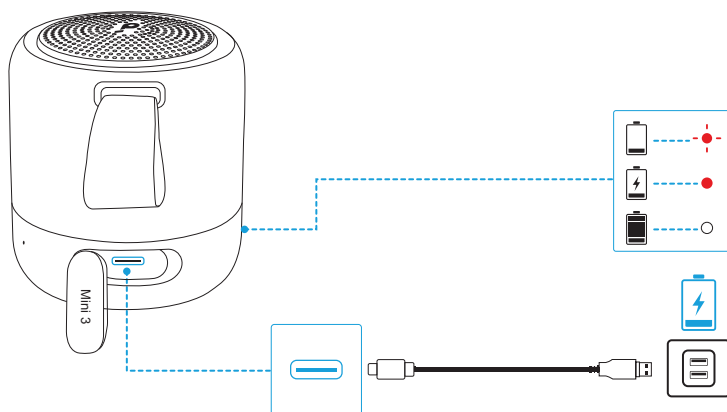

soundcore

Soundcore Mini 3

USER MANUAL

各部分の名称

- 1 電源 LED
- 2 電源ボタン
- 3 音量ダウンボタン
- 4 多機能ボタン
- 5 音量アップボタン
- 6 Bluetooth / PartyCast ボタン
- 7 Bluetooth / PartyCast LED インジケーター
- 8 マイク
- 9 USB-C 充電ポート

充電

- 損傷を避けるため、付属の USB-C ケーブルを使用してください。
- 本製品を初めて使用する際には、満充電してください。これにより、内蔵バッテリーの寿命を延ばすことができます。
- 充電が完了したら、本製品を充電器から取り外してください。充電完了後は、充電し続けなくてください。

	赤色で点滅	低バッテリー
	赤色の点灯	充電中
	白色の点灯	満充電

電源オン/オフ

電源のオン/オフを切り替えるには、電源ボタンを2秒間長押しします。

- 30分間オーディオ入力またはボタン操作がない場合には、本製品の電源が自動的にオフになります。

本製品の使用方法

Bluetooth モード

本製品は、Bluetooth 対応機器から音楽を聴くことができます。

	押す	Bluetooth ペアリングモードに入る
	青色で点滅	Bluetooth ペアリング
	青色に点灯	ペアリング完了

PartyCast モード

最大 100 台の Soundcore Mini 3 を同時にワイヤレス接続できます。

- 1 台の Soundcore Mini 3 を、親機としてスマートフォンなどに接続します。
- 親機と、接続したい他の Soundcore Mini 3 (子機) の Bluetooth ボタンを長押しして、PartyCast モードに切り替えます。子機として使用する本体の Bluetooth ボタンをダブルクリックして白色の点滅が速くなるのを確認します。

>>> 正常に接続されると、親機の Bluetooth LED インジケーターは引き続き白く点滅し、子機は白く点灯します。

PartyCast モード時の操作：

- 子機を親機に切り替えるには、Bluetooth ボタンを 2 回押して、スマートフォンに接続します。親機を子機に切り替えるには、Bluetooth ボタンを 2 回押して、利用可能な親機に接続します。
- PartyCast モードを終了するには、いずれかの本体の Bluetooth ボタンを 2 秒間長押しします。