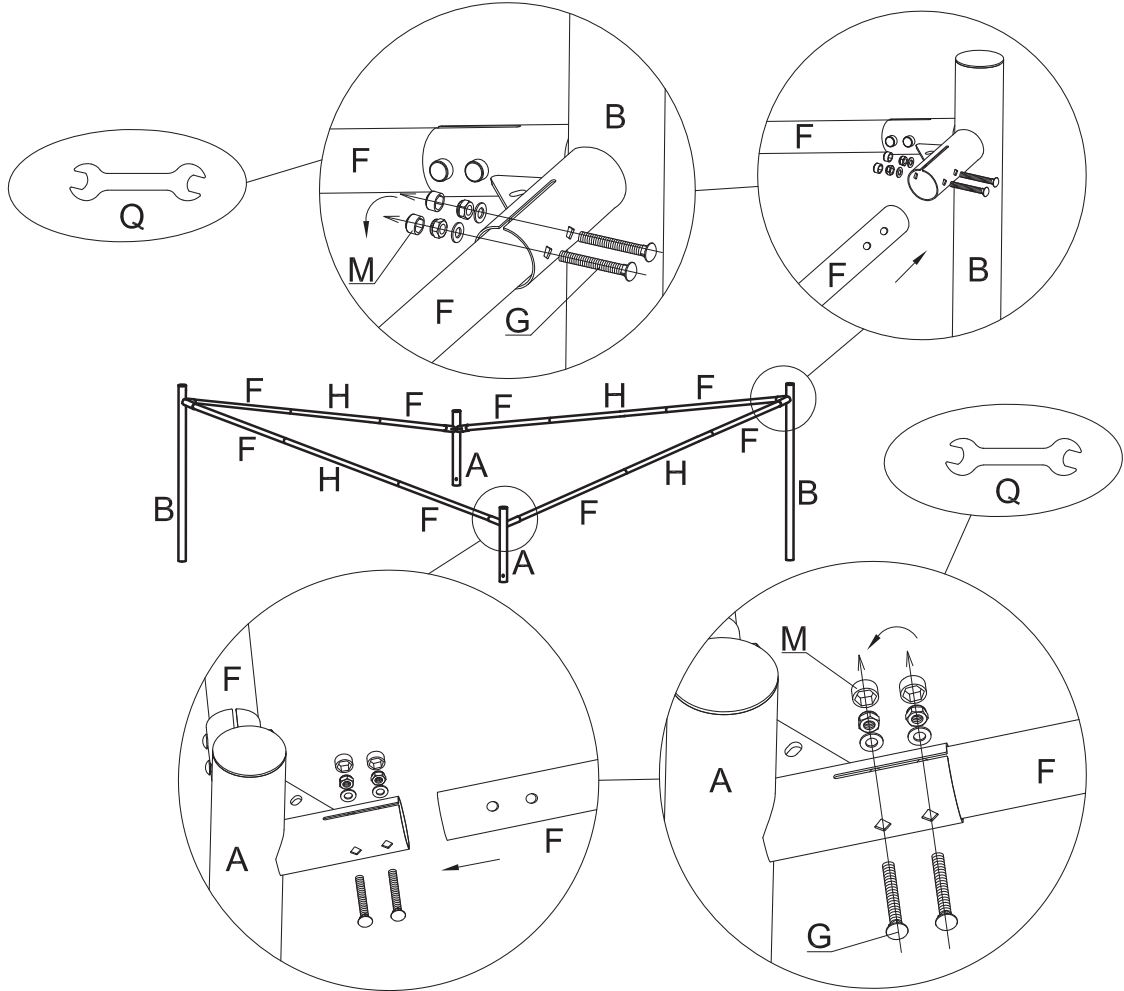

GAZEBO 350x350 cm- NASSAU
NOTICE DE MONTAGE:

A		2
B		2
D		4
E		4
F		8
G		16
H		4
I		4
J		8
K		28
L		12
M		16
N		4
O		1
P		4
Q		1
R		1

« IMPORTANT — A CONSERVER POUR CONSULTATION ULTÉRIEURE : À LIRE ATTENTIVEMENT »

1

2

3

4

5

6