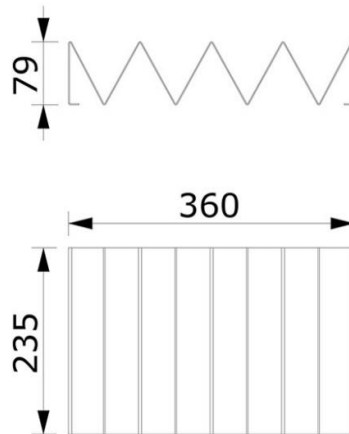

SPIRITO

Materiali - Materials

Il portabottiglie è realizzato in acciaio Fe e verniciato con trattamento a polvere.

The bottle holder is made of Fe steel and painted with a powder coating treatment.

Colori - Colours