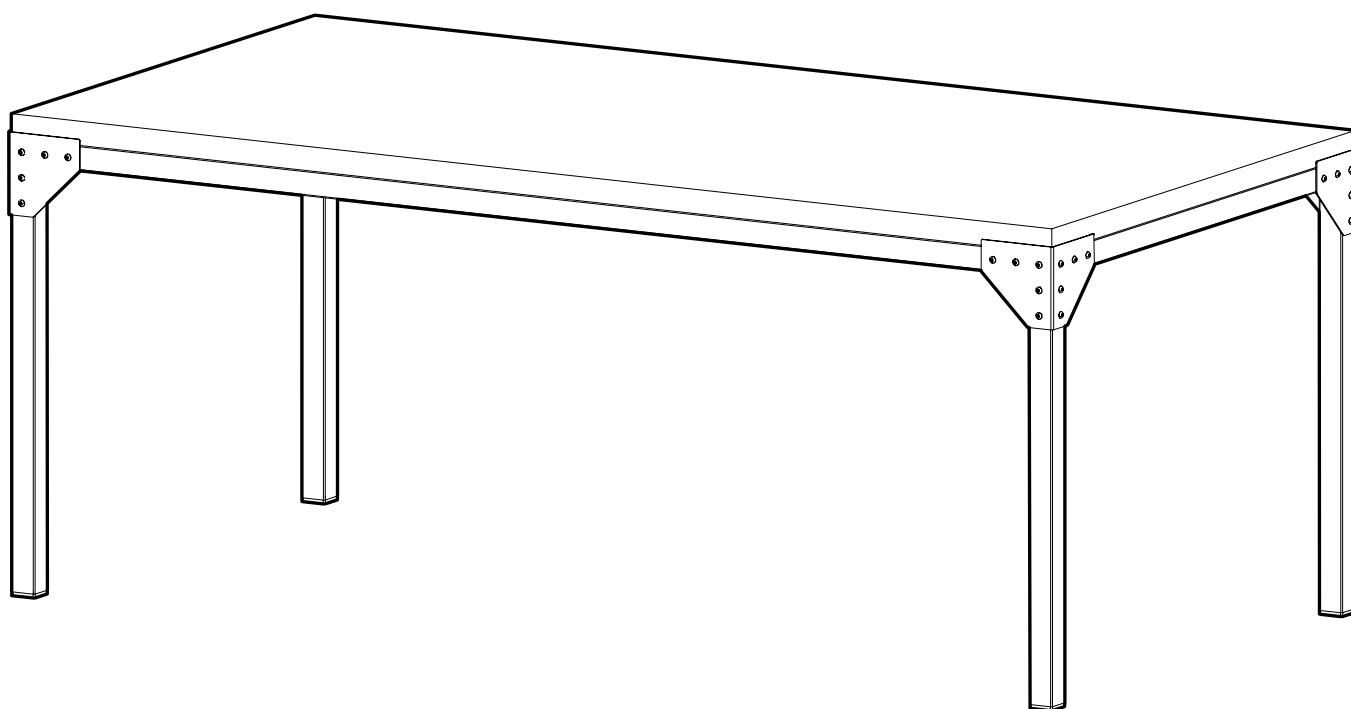

ATOLLO

SLOOP

SLOOP ARREDI
marchio di Carlieuklima srl
trademark of Carlieuklima srl

Via Fossaluzza 12 33074 Fontanafredda - Pordenone ITALY