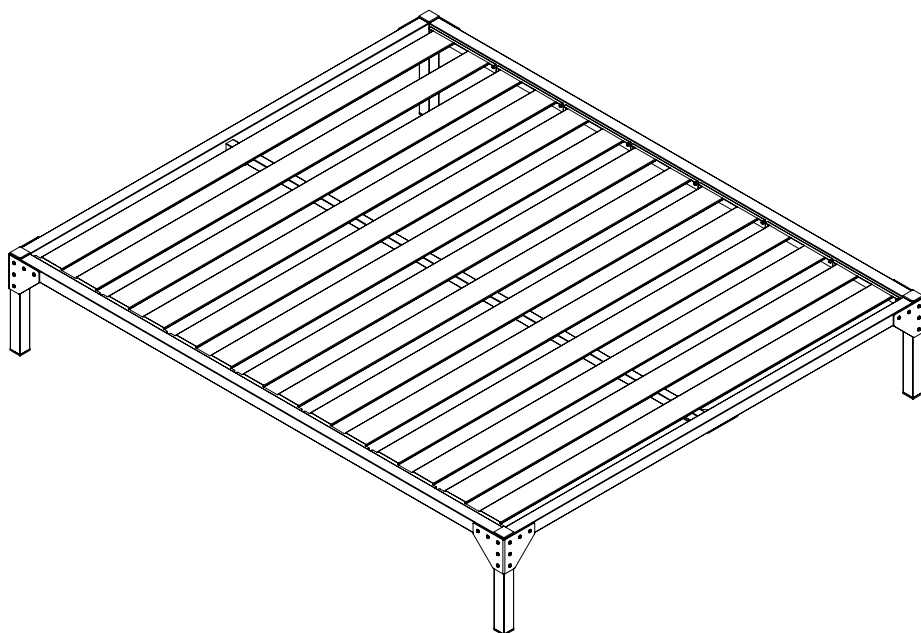

AVVERTENZA! WARNING!

Verificare periodicamente il corretto serraggio di tutte le viti.

Periodically check the proper tightening of all screws.