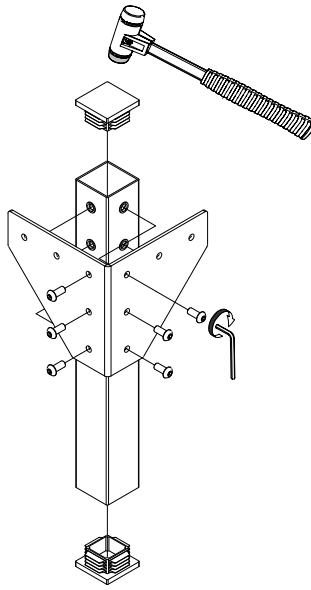

LETTO PIAZZA E MEZZA E MATRIMONIALE CON TESTIERA

*SQUARE AND A HALF BED AND DOUBLE BED
WITHOUT HEADBOARD*

MODELLI/MODELS:

12.19/S , 12.20/S , 16.19/S , 16.20/S , 18.19/S , 18.20/S

01

X2

02

SX

DX

03 

04 

05

06

07

08

09