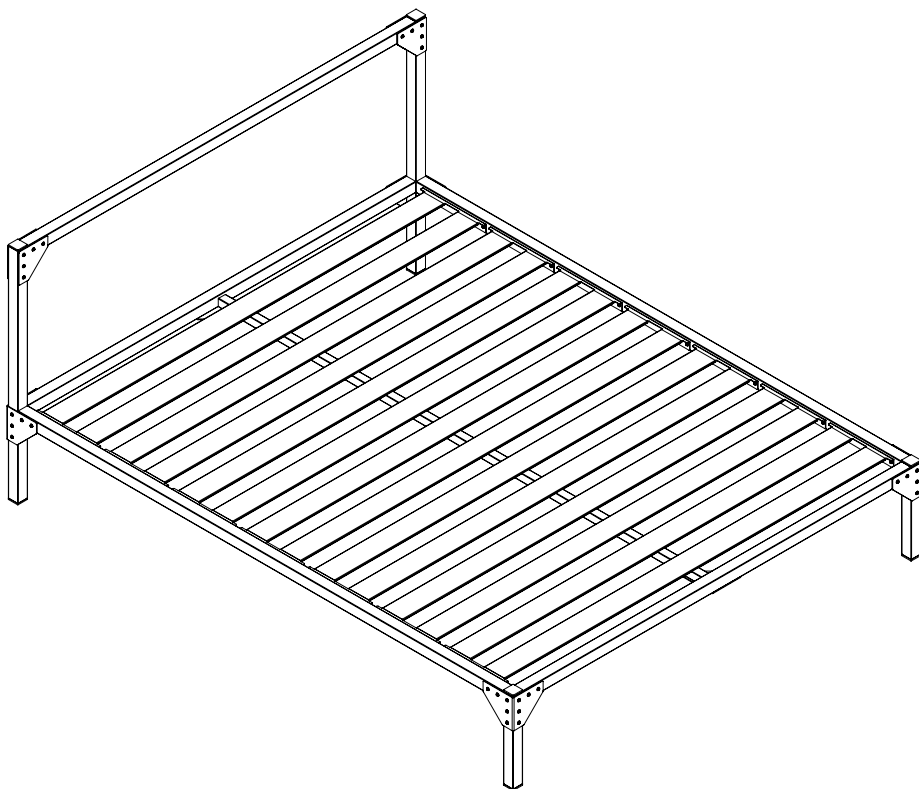

LETTO PIAZZA E MEZZA E MATRIMONIALE CON TESTIERA

*SQUARE AND A HALF BED AND DOUBLE BED
WITHOUT HEADBOARD*

MODELLI/MODELS:

12.19/S , 12.20/S , 16.19/S , 16.20/S , 18.19/S , 18.20/S

01

X2

02

SX