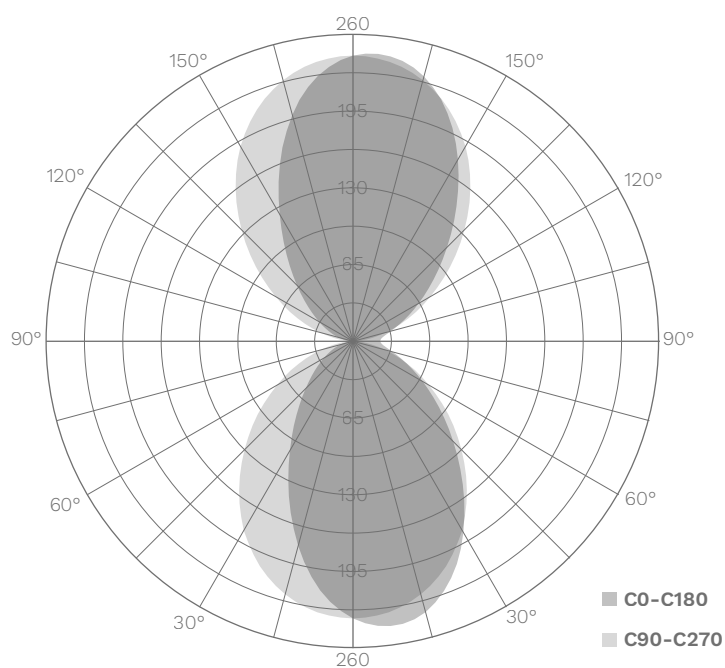

## Lichttechnische Daten

Lighting data

| Photometrische Angaben               | Wert      |
|--------------------------------------|-----------|
| Photometric data                     | Value     |
| <b>Lichtausbeute</b>                 | 81,8 lm/W |
| Luminous efficiency                  | ...       |
| <b>Entblendung / UGR Wert (4H8H)</b> | ...       |
| Unified glare rating                 | ...       |
| <b>Melanopischer Wirkungsfaktor</b>  | ...       |
| Melanopic ratio                      | ...       |
| <b>Gesamtlichtstrom</b>              | 4700 lm   |
| Total luminous flux                  | ...       |
| <b>Lebensdauer LEDs</b>              | > 54000 h |
| Lifetime LEDs                        | ...       |

## Abmessungen

Dimensions

## LVK (Polar-Diagramm)

LVK (Polar Diagram)

Lichtverteilung mit aktiviertem Bio-Licht.

Light distribution with activated bio-light.

## LVK (Polar-Diagramm)

LVK (Polar Diagram)

Lichtverteilung ohne Bio-Licht.

Light distribution without bio-light.