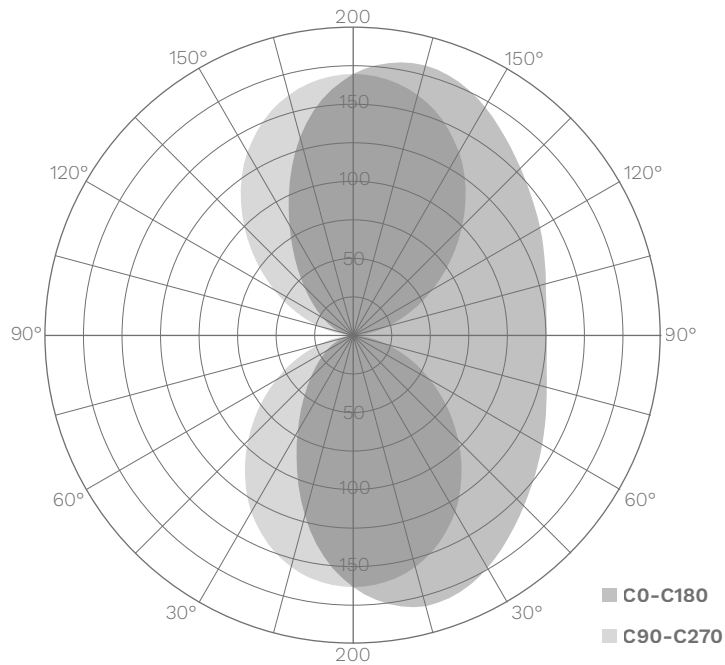

## Lichttechnische Daten

Lighting data

| Photometrische Angaben               | Wert      |
|--------------------------------------|-----------|
| Photometric data                     | Value     |
| <b>Lichtausbeute</b>                 | 81,8 lm/W |
| Luminous efficiency                  | ...       |
| <b>Entblendung / UGR Wert (4H8H)</b> | ...       |
| Unified glare rating                 | ...       |
| <b>Melanopischer Wirkungsfaktor</b>  | ...       |
| Melanopic ratio                      | ...       |
| <b>Gesamtlichtstrom</b>              | 4700 lm   |
| Total luminous flux                  | ...       |
| <b>Lebensdauer LEDs</b>              | > 54000 h |
| Lifetime LEDs                        | ...       |

## Abmessungen

Dimensions

## LVK (Polar-Diagramm)

LVK (Polar Diagram)

Lichtverteilung mit aktiviertem Bio-Licht.

Light distribution with activated bio-light.