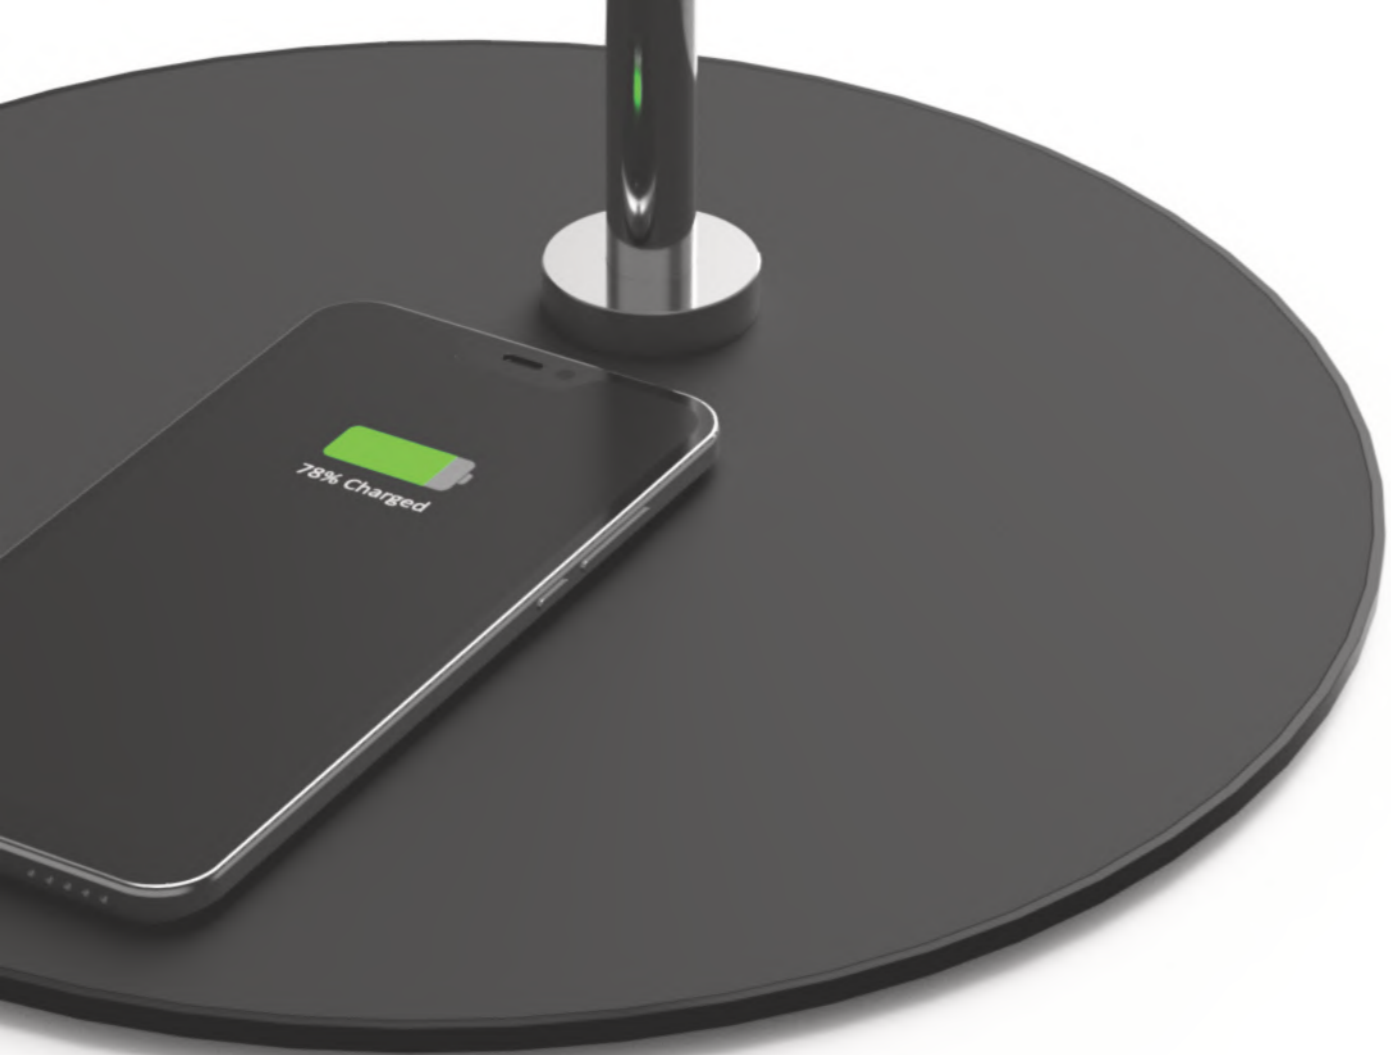

ENERGIE AUFLADEN

HEAVN One unterstützt nicht nur den eigenen Biorythmus, sondern lädt auch elektrische Geräte wieder auf. Smartphones mit einem Qi-Standard für induktives Laden können auf dem Leuchtenfuß abgelegt werden und sind nach getaner Arbeit wieder voller Energie.