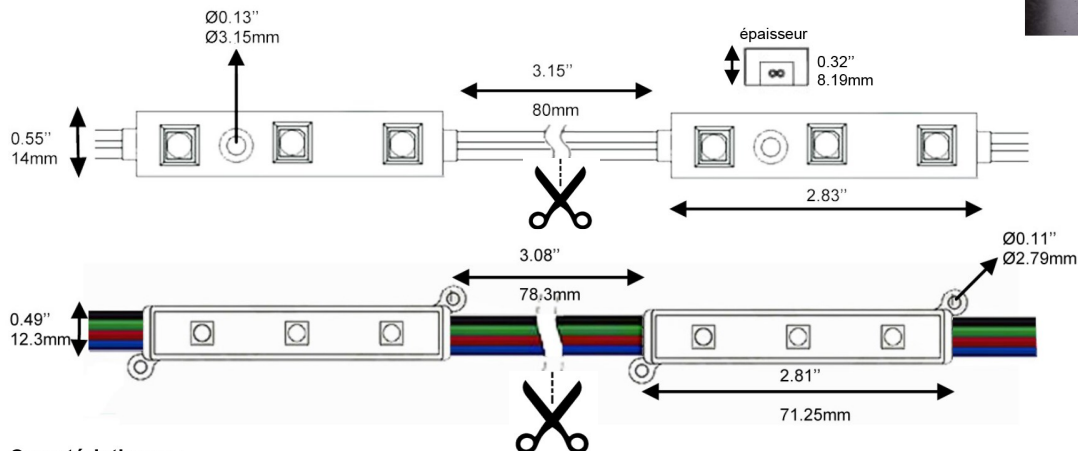

Projet :

Date :

Cat. No :

Type :

Notes :

Volts :

Applications :

Les modules NTM-05W3-XX-12V ET NTM-RGB-12V sont des modules à l'épreuve de l'eau. Ils permettent un grand nombre d'applications intérieures ou extérieures où de légers accents lumineux sont requis:

- Rétro éclairage de lettres
- Alternative au remplacement de fluorescent
- Signalisation, éclairage des enseignes lumineuses
- Décoration dans les hôtels, restaurants, bars, etc.

La faible dissipation de chaleur des modules deviennent un excellent atout permettant l'application sur le bois, le plexiglas, les autres types de plastique ou le verre ainsi que tout autre matériau ou remplacement où la chaleur n'est pas une contrainte.

Caractéristiques :

- Voltage 12VDC standard
  NTM-05W3-XX-12V: 0.72 Watts par module
  NTM-RGB-12V: : 0.75 Watts par module
- Longueur maximum par circuit:
  NTM-05W3-XX-12V : 50 modules
  NTM-RGB-12V: 50 modules
- Faisceau 120° degrés
- 50,000 heures
- IP65 standard
- **Températures d'opérations:**
  Min -40°C/+50°C Max.
- Fixation : Adhésif 3M ou par vis
- Coupe : possibilité de couper à chaque module

Options :

- Gradation disponible, consultez le fabricant
- Contrôleur disponible pour modules à changement de couleur

Table de commande / Spécification

Modèle	Module	Couleur	Voltage
NTM	05W3	WH (5000K) 68 lumens	12V
		WW (3000K) 65 lumens	
		RGB	

Les modules doivent être utilisés avec un bloc d'alimentation voltage constant DEL selon le voltage et la puissance requis.

Natech Industrie

3154 boulevard Industriel, Laval, QC, H7L 4P7 T: (450) 629-1169, F: (450) 629-1168, www.natechlighting.com, info@natechlighting.com

Cette spécification est valide en date du 2021-03 et est sujette à changement sans préavis. Veuillez confirmer avec le fabricant avant de placer une commande. Droit de reproduction ©2014 Natech Industrie. Tous droits réservés.