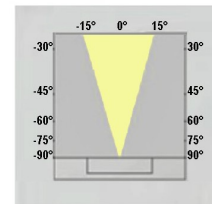

Projet :	Date :
No. Cat. :	Type :
Notes :	Volts :

Le NTDL-RD-3W-XX-5.5CM est idéal pour l'aménagement paysager dans les trottoirs en béton ou pavé, dans des situations d'encastres extérieurs (corniche, abri, etc.) et aussi pour l'intérieur (douche, sauna, spa etc.)

3 WATTS DEL  
IP67 EXTÉRIEUR/INTÉRIEUR  
DANS SOL/PLAFOND/MUR

NTDL-RD-3W-XX-5.5CM-30D

30°

ASYMÉTRIQUE

NTDL-RD-3W-XX-5.5CM-ASYM

<b>Application:</b>	Aménagement paysager, intérieur/extérieur, douche plafond/plancher/mur		
<b>Couleur de lumière:</b>	Blanc	3W	130lm
	Blanc chaud	3W	110lm
	RGB		
<b>Matériel:</b>	Poudre appliquée électrostatique grise		
<b>Anneau:</b>	Acier inox 316		
<b>Optique:</b>	Lentille efficace à 85% Vitre trempée T:7mm		
<b>Voltage:</b>	24 VDC		
<b>Durée de vie:</b>	>50,000 heures		
<b>Wattage maximum:</b>	3 Watts		
<b>Fixation:</b>	Clip à pression pour usage encastré et socle de montage en pvc pour utilisation paysager		
<b>Température de travail:</b>	-20 - +40°C		
<b>Homologation:</b>	Conforme à la norme ANSI/UI UL-2108, Certifié à la norme to CAN/CSA C22.2-9.0		