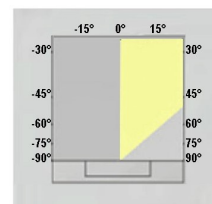

Projet :	Date :
No. Cat. :	Type :
Notes :	Volts :

Le NTDL-RD-3W-XX-5.5CM est idéal pour l'aménagement paysager dans les trottoirs en béton ou pavé, dans des situations d'encastres extérieurs (corniche, abri, etc.) et aussi pour l'intérieur (douche, sauna, spa etc.)

3 WATTS DEL  
IP67 EXTÉRIEUR/INTÉRIEUR  
DANS SOL/PLAFOND/MUR

NTDL-RD-3W-XX-5.5CM-30D

30°

ASYMÉTRIQUE

NTDL-RD-3W-XX-5.5CM-ASYM

<b>Application:</b>	Aménagement paysager, intérieur/extérieur, douche plafond/plancher/mur		
<b>Couleur de lumière:</b>	Blanc	3W	130lm
	Blanc chaud	3W	110lm
	RGB		
<b>Matériel:</b>	Poudre appliquée électrostatique grise		
<b>Anneau:</b>	Acier inox 316		
<b>Optique:</b>	Lentille efficace à 85% Vitre trempée T:7mm		
<b>Voltage:</b>	24 VDC		
<b>Durée de vie:</b>	>50,000 heures		
<b>Wattage maximum:</b>	3 Watts		
<b>Fixation:</b>	Clip à pression pour usage encastré et socle de montage en pvc pour utilisation paysager		
<b>Température de travail:</b>	-20 - +40°C		
<b>Homologation:</b>	Conforme à la norme ANSI/UI UL-2108, Certifié à la norme to CAN/CSA C22.2-9.0		

#### Table de commande / Spécification

Modèle	Wattage	Couleur	Dimension	Degré
NTDL-RD	3W		5.5cm	
		50 5000K 30 3000K RGB		30 (30 degré) ASYM (asymétrique)

Natech Industrie  
3154 boulevard Industriel, Laval, QC, H7L 4P7 T: (450) 629-1169, F: (450) 629-1168, www.natechlighting.com, info@natechlighting.com