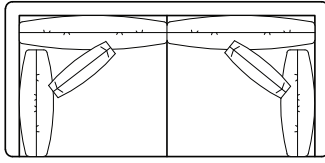

technical information

Sofa
94" w x 45" d x 36" h

Corner
45" w x 45" d x 36" h

Left and Right Arm Sofa
87" w x 45" d x 36" h
Left A1364SLOMUDD
Right B1364SROMUDD

*stocked

Armless Chair
40" w x 45" d x 36" h