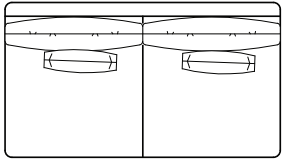

technical information

Sofa
94" w x 45" d x 36" h

Corner
45" w x 45" d x 36" h

Left and Right Arm Sofa
87" w x 45" d x 36" h
Left A1364SLOMUDD
Right B1364SROMUDD

*stocked

Armless Chair
40" w x 45" d x 36" h