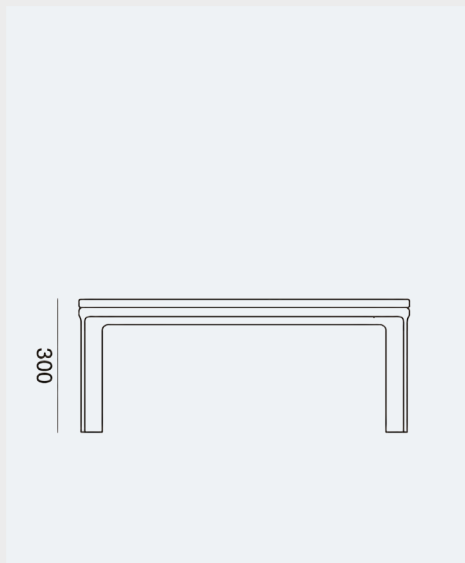

Eaton Barhocker

420

Eaton Couchtisch

VON DER
ERFAHRUNG
LEBEN

kollektion

Eaton

www.wohnenroyal.de

Nonnendammallee 6
13599 Berlin
Deutschland
Tel: +49 3064160570
Fax: +49 3064160572