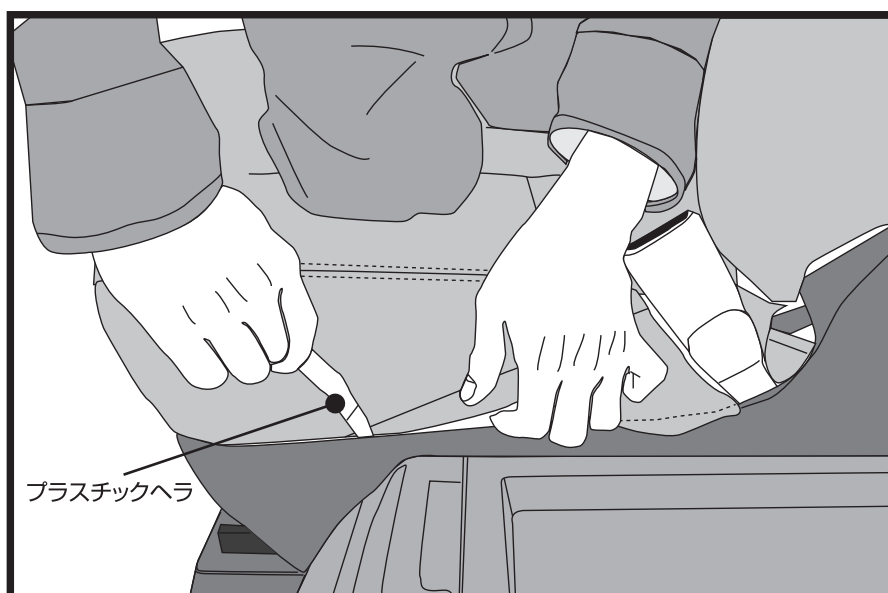

シートカバー取付け方法

1. カバーを全て被せたら背面と座面の間にシートカバーをすべり込ませていきます。
2. 滑り込ませたカバーを十分にひっぱり固定します。
3. 余っているシートカバーの端をシートとプラスチックの隙間に入れ込んで完成です。

※付属のプラスチックヘラがついている場合は使用してください。

株式会社 **ジェットイノウエ**

〒125-0063 東京都葛飾区白鳥3-14-18
URL : <http://www.jet-inoue.co.jp/>