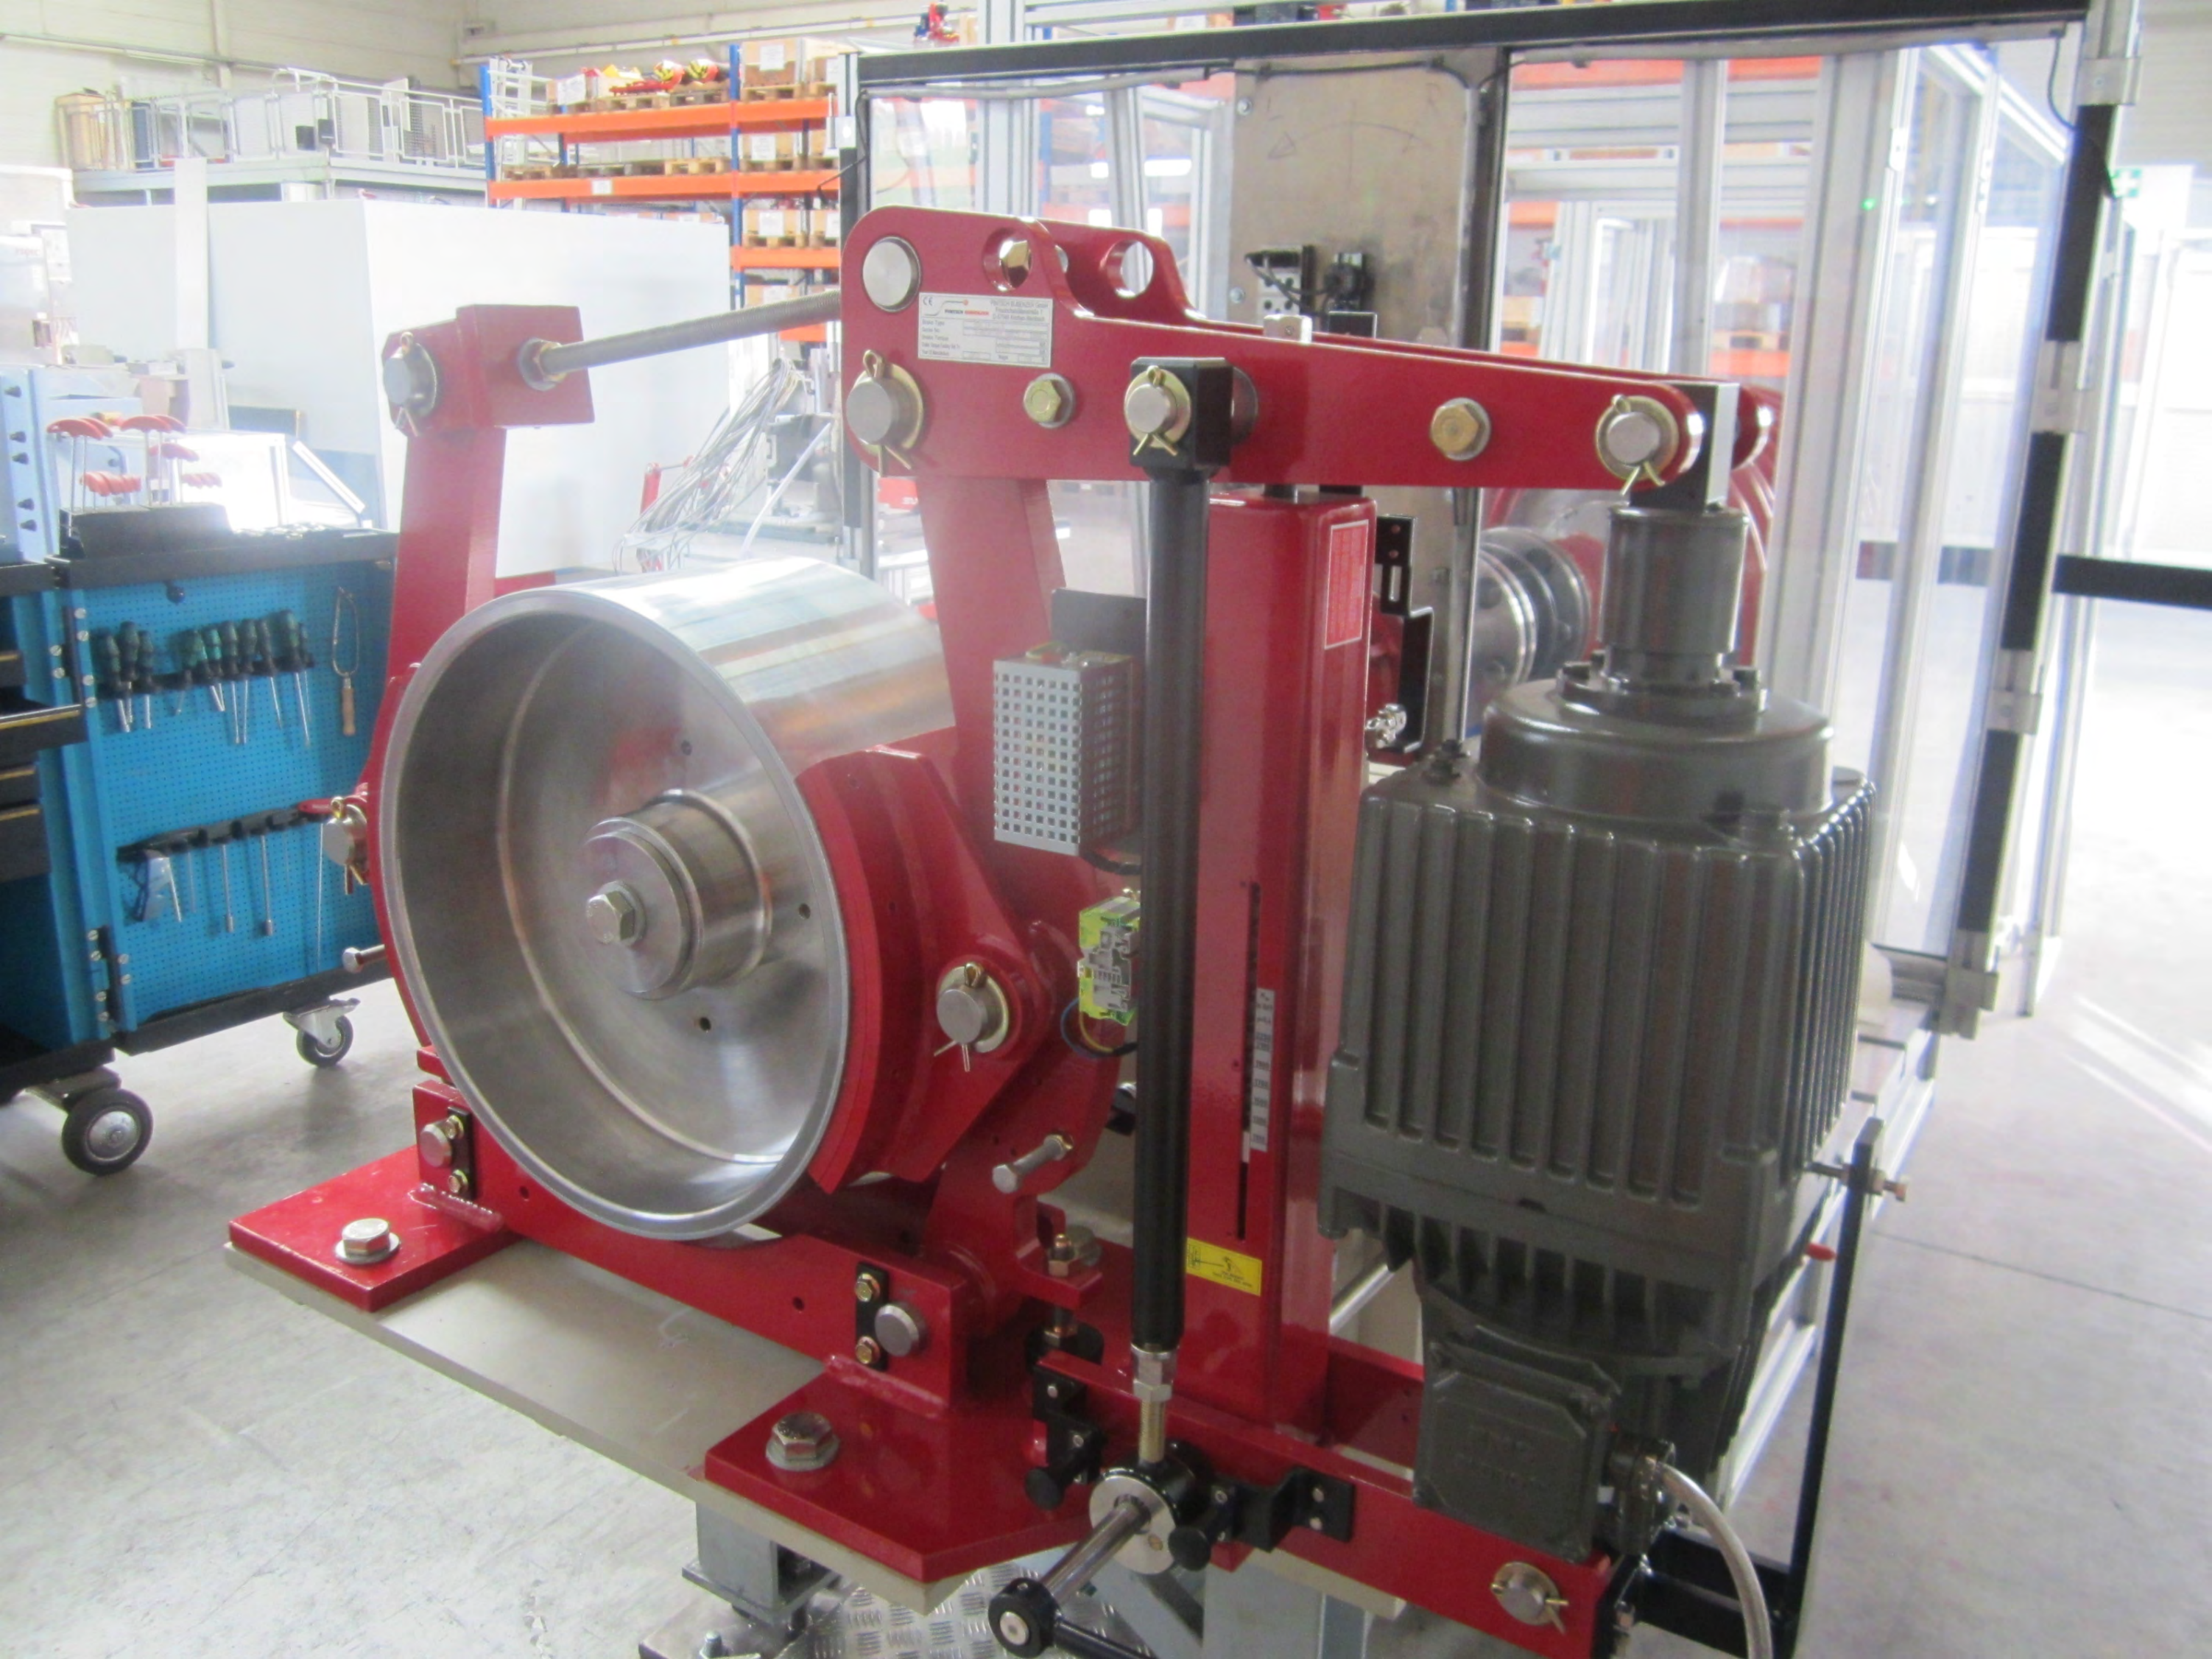

TESTED  
QA  
2023.04.24

CE  
PROTECH  
PROTECH & BENNETT Group  
Friedrich-Straße 1  
D-10747 Berlin-Hansbury  
Strasse Type  
Serial No.  
Model Temp.  
Date Tested  
Tested By  
Page

111  
112  
113  
114  
115  
116  
117  
118  
119  
120  
121  
122  
123  
124  
125  
126  
127  
128  
129  
130  
131  
132  
133  
134  
135  
136  
137  
138  
139  
140  
141  
142  
143  
144  
145  
146  
147  
148  
149  
150

DW 5-850-100  
1000 1000  
1000 1000  
1000 1000  
CUSTOM

100

11E

90

90

11D

8-001334100240

80