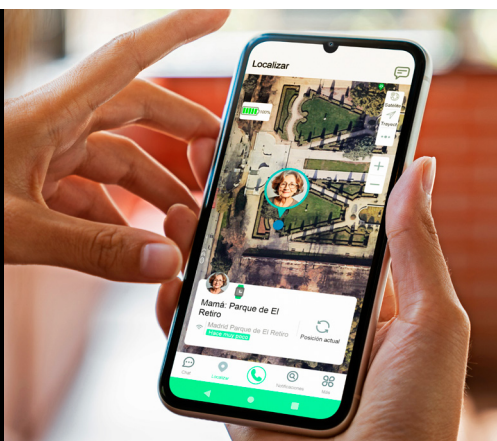

IP68
WATERPROOF

**LLAMADAS &
VIDEOLLAMADAS**

**MENSAJES DE
TEXTO Y VOZ**

GRAN AUTONOMÍA

BIG
LETRAS GRANDES

**SPC SMART
CLAN APP**

ESCUCHA SU VOZ Y EVITA QUE RECIBA SPAM

La conectividad 4G garantiza una amplia cobertura y permite las llamadas y videollamadas de calidad. Además, puedes evitar las llamadas comerciales molestas o de desconocidos configurando la lista de contactos autorizados a llamar.

SI SE DESPISTA, LOCALÍZALA

Inserta una nano SIM con datos y activa la función GPS para saber la ubicación de la persona mayor cuando lo necesites. También puedes supervisar sus rutas y, para un extra de tranquilidad, establecer un perímetro de seguridad respecto a un punto. Recibirás un aviso cuando exceda los límites.

CON FUNCIÓN ALARMA, OXÍMETRO Y BOTÓN SOS

Crea alarmas para que les avise, por ejemplo, de tomar una medicación, vigila su nivel de oxígeno en sangre desde la app y vive con la tranquilidad de saber que si algo ocurre, dispone de un botón SOS para pedir ayuda a sus allegados. Su alta resistencia al agua lo hace apto para ducharse con él.

SMARTEE 4G SENIOR

PROTECCIÓN PARA ELLOS, TRANQUILIDAD PARA TI. Smartwatch 4G para personas mayores, fácil de usar y resistente al agua. Con pantalla de 1,7", GPS, botón SOS para emergencias, frecuencia cardíaca, oxímetro, chat, llamadas y videollamadas.