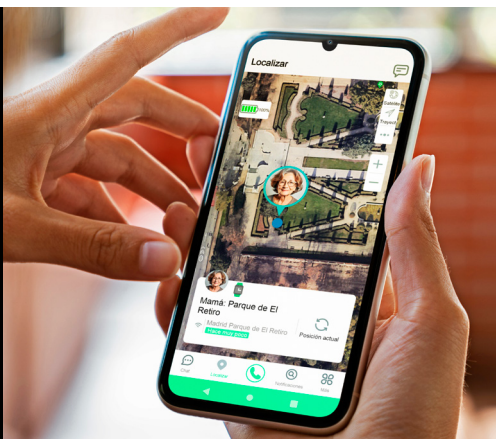

LLAMADAS &
VIDEOLLAMADAS

MENSAJES DE
TEXTO Y VOZ

GRAN AUTONOMÍA

BIG

LETRAS GRANDES

SPC SMART
CLAN APP

ESCUCHA SU VOZ Y EVITA QUE RECIBA SPAM

La conectividad 4G garantiza una amplia cobertura y permite las llamadas y videollamadas de calidad. Además, puedes evitar las llamadas comerciales molestas o de desconocidos configurando la lista de contactos autorizados a llamar.

SI SE DESPISTA, LOCALÍZALA

Inserta una nano SIM con datos y activa la función GPS para saber la ubicación de la persona mayor cuando lo necesites. También puedes supervisar sus rutas y, para un extra de tranquilidad, establecer un perímetro de seguridad respecto a un punto. Recibirás un aviso cuando exceda los límites.

CON FUNCIÓN ALARMA, OXÍMETRO Y BOTÓN SOS

Crea alarmas para que les avise, por ejemplo, de tomar una medicación, vigila su nivel de oxígeno en sangre desde la app y vive con la tranquilidad de saber que si algo ocurre, dispone de un botón SOS para pedir ayuda a sus allegados. Su alta resistencia al agua lo hace apto para ducharse con él.

SMARTEE 4G SENIOR

PROTECCIÓN PARA ELLOS, TRANQUILIDAD PARA TI. Smartwatch 4G para personas mayores, fácil de usar y resistente al agua. Con pantalla de 1,7", GPS, botón SOS para emergencias, frecuencia cardíaca, oxímetro, chat, llamadas y videollamadas.