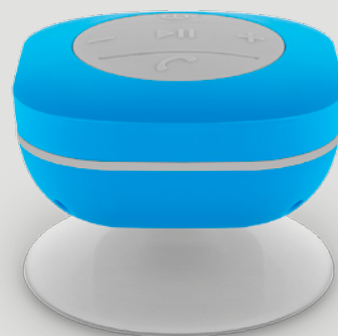

SPLASH SPEAKER

 BLUETOOTH

SKU 4405A ● EAN 8 436542 853828

Unidades por embalaje 4

Altavoz Portátil Inalámbrico resistente a salpicaduras

Conecta tu smartphone o tablet al SPLASH SPEAKER para escuchar música o recibir llamadas en la ducha.

Portable Wireless Speaker Splashproof

Connect your smartphone or tablet to SPLASH SPEAKER to listen to music or receive calls in the shower.

Coluna Sem Fios Portátil à Prova de Salpicos

Conecte seu smartphone ou tablet para SPLASH SPEAKER para ouvir música ou receber chamadas no banho.

SPLASH SPEAKER

Altavoz Portátil Inalámbrico Resistente a Salpicaduras
Portable Wireless Speaker Splashproof
Coluna Sem Fios Portátil à Prova de Salpicos

SKU 4405A ● EAN 8 436542 853828

Unidades por embalaje 4

AUTONOMÍA

Autonomía de hasta 5 horas en uso aproximadamente.

BATERÍA Y CARGA

Batería de litio 300 mAh. Carga por micro USB.

DIMENSIONES Y PESO

Dimensiones: 75 x75 x 47mm. Peso: 108g.

CONTENIDO DE LA CAJA

Splash speaker, cable micro-usb y manual de usuario.