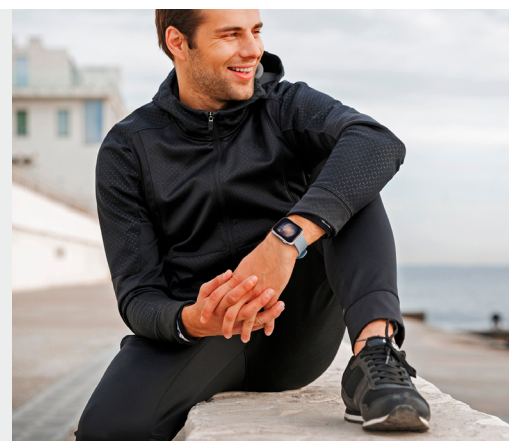

### CON CORREA INTERCAMBIABLE

No todos los días son iguales. Entonces, ¿por qué llevar todos los días el mismo color de smartwatch? Cambia fácilmente de correa para integrar SMARTEE DUO con tu look.