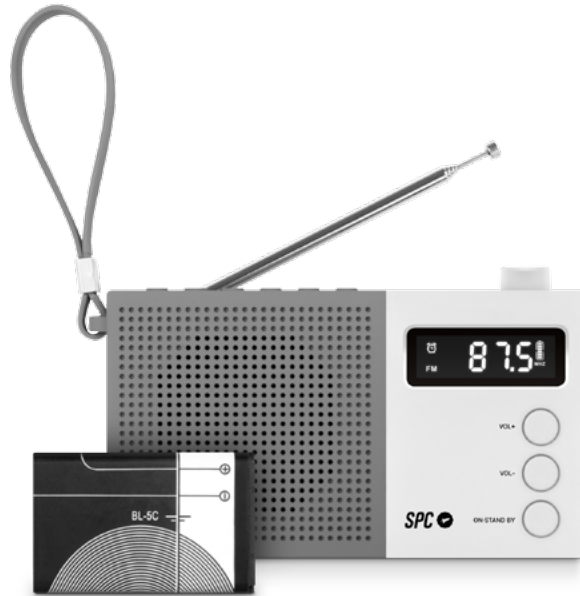

ALARM
CLOCK

RECHARGEABLE
BATTERY

HANDLE

JETTY MAX

ES /

ROBUSTEZ Y ELEGANCIA. Una radio que quedará bien la pongas donde la pongas.

EN /

ROBUSTNESS AND ELEGANCE. A radio that will look good wherever you put it.

PT /

ROBUSTEZ E ELEGÂNCIA. Um rádio que ficará bem onde quer que você o ponha.

JETTY MAX

DATOS TÉCNICOS

Almacena 50 emisoras. Reloj. Función despertador (Radio / Tonos). Antena telescópica de alta sensibilidad. Conexión para auriculares 3.5 mm.

Jetty Max Radio, cable DC y guía rápida.

TECHNICAL SPECIFICATIONS

PLL Tuning FM Digital Radio. Preset Station Storage FM 50. Clock function. Alarm function can wake up by Radio / Buzzer. Telescopic High Sensitivity FM Antenna. 3.5 mm headphone jack.

BOX CONTENT

Jetty Max Radio, DC cable and quick guide.

DADOS TECNICOS

Armazena 50 estações. Função do relógio. Função de alarme (Rádio / Tons). Antena telescópica de alta sensibilidade. Conexão para fones de ouvido de 3.5 mm.