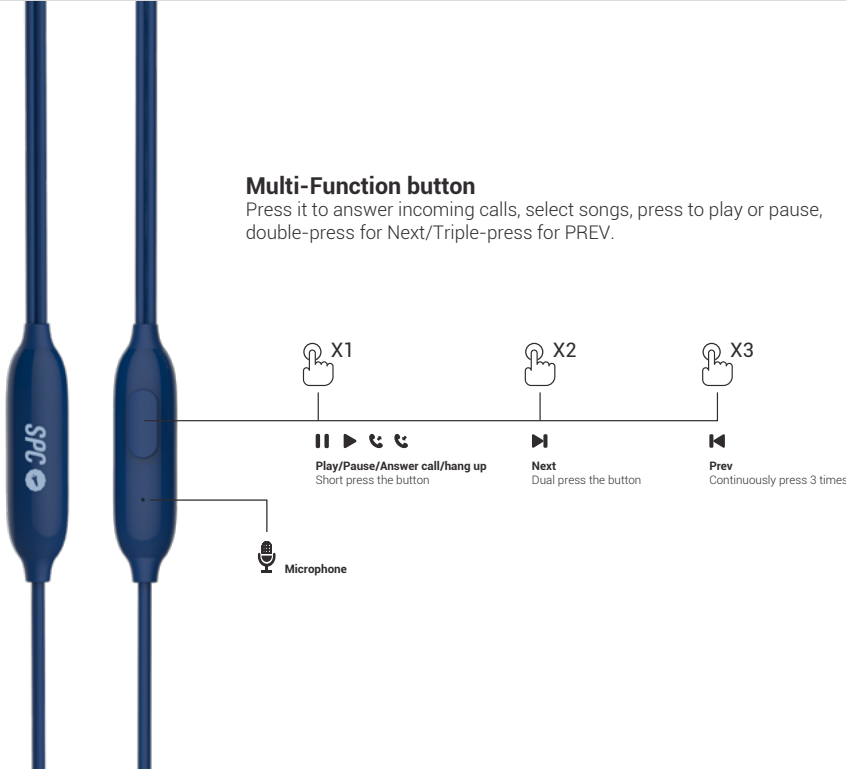

Multi-Function button

Press it to answer incoming calls, select songs, press to play or pause, double-press for Next/Triple-press for PREV.

H Y P E

DATOS TÉCNICOS

Sensibilidad: 85db±3dB. Impedancia: 16Ω±15%. Respuesta de frecuencia: 20Hz to 20KHz. Micrófono: -42±3dB. Incorporado. Conector: 3.5mm. Botón multifunción para responder llamadas y gestionar canciones.

DIMENSIONES Y PESO

Auricular: 9mm. Longitud de cable: Aprox. 1.2m. Peso: 10.5 g.

CONTENIDO DE LA CAJA

Auricular SPC Hype, guía rápida.

TECHNICAL SPECIFICATIONS

Sensitivity: 85db±3dB. Impedance: 16Ω±15%. Frequency Response: 20Hz to 20KHz. Built-in Microphone: -42±3dB. Plug Type: 3.5 mm. Multifunction button to answer calls and manage songs.

DIMENSIONS AND WEIGHT

Speaker: 9mm. Cord Length: Approx 1.2m. Weight: 10.5 g.

BOX CONTENT

SPC Hype earphone, quick guide.

DADOS TECNICOS

Sensibilidade: 85db±3dB. Impedância: 16Ω±15%. Resposta de frequência: 20Hz to 20KHz. Microfone Incorporado: -42±3dB. Conector: 3.5mm. Botão multifunções para atender chamadas e gerir músicas.

DIMENSÕES E PESO

Fones de ouvido: 9mm. Comprimento do cabo: Aprox. 1.2m. Peso: 10.5 g.

CONTEÚDO DA CAIXA

SPC Hype auricular, guia rápido.