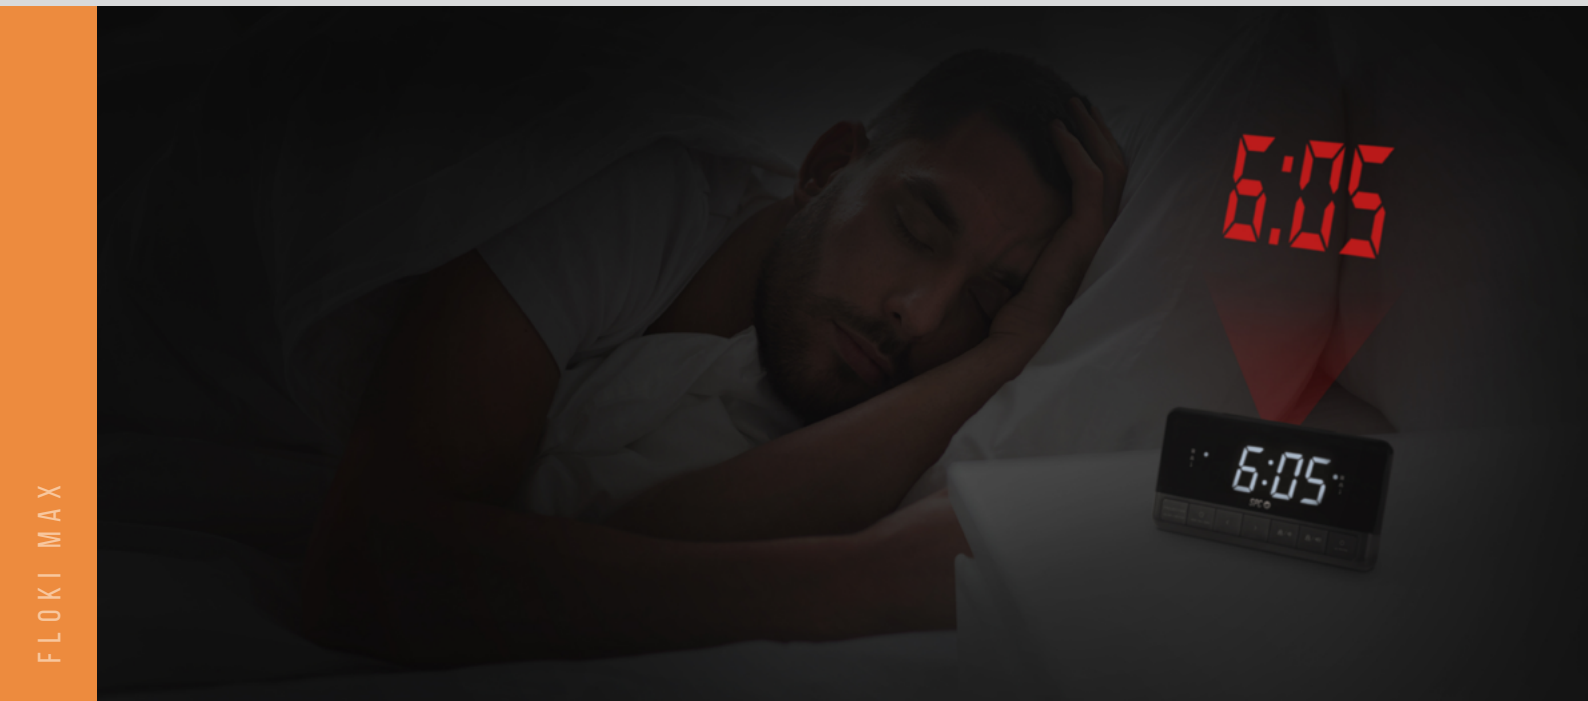

LED
SCREEN

ES /

CON PROYECTOR AJUSTABLE. Simplemente mira al techo y sabrás la hora que es en cualquier momento de la noche.

EN /

WITH AN ADJUSTABLE PROJECTOR. Just glance at the ceiling and you'll know what time it is throughout the night.

PT /

COM PROJETOR AJUSTÁVEL. Basta olhar para o teto e saberá que horas são a qualquer momento da noite.

FLOKI MAX

DATOS TÉCNICOS

Pantalla LED de 4.3" con brillo regulable.
Proyector con enfoque ajustable. Almacena emisoras de radio. Dos alarmas configurables. Función snooze y sleep. Puerto de carga USB de 2.1A para smartphones. Pila CR 2032 para respaldo de datos (no incluida).