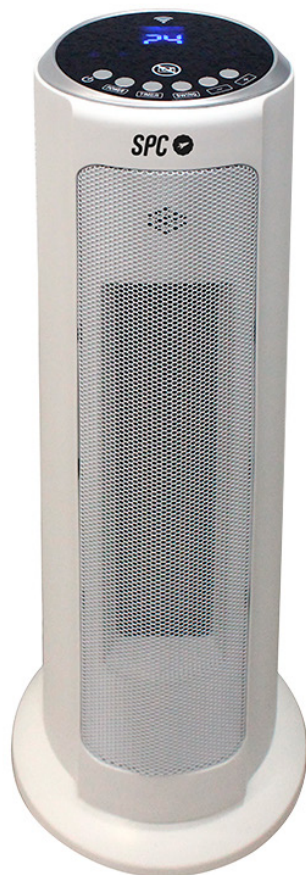

spc.es

CALIDUM

CALEFACTOR INTELIGENTE WI-FI

SMART WI-FI HEATER

AQUECEDOR INTELIGENTE WI-FI

SKU 6451B ○
EAN 8436542857536

CONTROL
REMOTO APP

MÁXIMA
SEGURIDAD

REFRIGERACIÓN
TRAS APAGADO

MATERIAL ABS

TRES NIVELES
DE POTENCIA

PANTALLA LED

SILENCIOSO

CAUSA 6:00 AM

EFECTO

SPC
IoT

Una App para interconectar y controlar todos tus productos SPC Smart Home

One App to interconnect and control all your SPC Smart Home products

Uma App para interconectar e controlar todos os seus produtos SPC Smart Home

COMPATIBILIDADES

ASISTENTES DE VOZ

OTROS

CALIDUM

¡YA ESTÁ AQUÍ EL HOGAR INTELIGENTE AL ALCANCE DE TODOS! La línea de SPC Smart Home se compone por una variada gama de dispositivos inteligentes interconectados que pueden controlarse de forma remota a través de una única App.