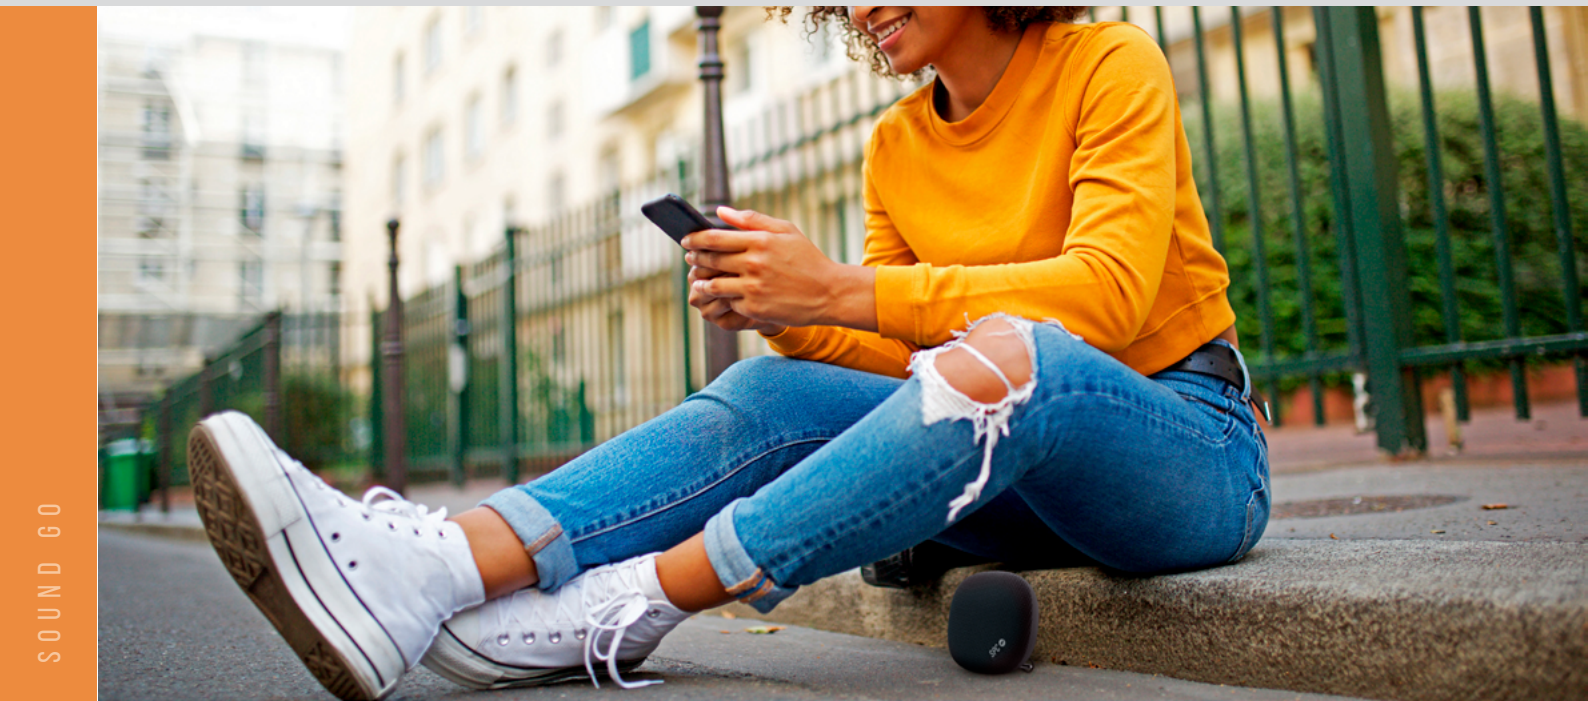

spc.es

SOUND GO

PORTABILIDAD SIN
LÍMITES

4431N ● 8 436542 859721

Unidades por embalaje 20

ES /

PORTABILIDAD SIN LÍMITES. Este compacto altavoz con mosquetón tiene el diseño perfecto para llevar tu música a cualquier lugar. ¡Es un todoterreno!

EN /

PORTABILITY WITHOUT LIMITS. This compact carabiner speaker is the perfect design for taking your music anywhere. It's all terrain!

PT /

PORTABILIDADE SEM LIMITES. Esta compacta coluna com mosquetão tem o design perfeito para levar a tua música para qualquer lugar. É uma todo-o-terreno!

SOUND GO

DATOS TÉCNICOS

IPX7 Waterproof. Conexión True Wireless de hasta 2 equipos. Bluetooth 5.0. Potencia de salida 7W. Alcance máximo 10 metros. Entrada auxiliar 3.5 mm.

BATERÍA Y AUTONOMÍA

Batería de 1.800 mAh. Autonomía 24 horas (La autonomía varía según el nivel de volumen y tipo de música). Carga por USB Tipo C. Tiempo de carga: 3,5 horas.

DIMENSIONES Y PESO

Dimensiones: 96 x 96 x 43 mm.
Peso: 200 g.

CONTENIDO DE LA CAJA

Altavoz SPC SOUND GO, cable de carga y guía rápida.

TECHNICAL DATA

IPX7 Waterproof. True Wireless connection of up to 2 items. Bluetooth 5.0. Output power 7W. 10 metres maximum range. 3.5 mm auxiliary input.