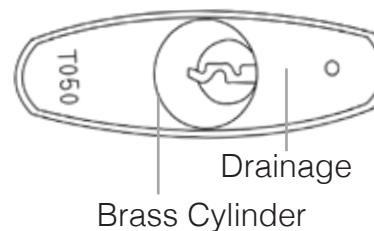

BRASS PADLOCKS

Steel Shackle

Double Lock System

Solid Brass Body

- TO18-KA2 18 x 39.5 x 11.5mm /6 Units
- TO20 21 x 35 x 13mm /6 Units
- TO25 25 x 37.5 x 13mm /6 Units
- TO30 30 x 46 x 14mm /6 Units
- TO40 40 x 56.5 x 16mm /6 Units
- TO40-L 40 x 71.2 x 16mm /6 Units
- TO50 49 x 68 x 17mm /6 Units
- TO50-L 49 x 82.4 x 17mm /6 Units
- TO60 60 x 86.5 x 20mm /6 Units
- TO60-L 60 x 106 x 20mm /6 Units
- TO70 70 x 88.1 x 20mm /6 Units

- TO40
- TO40-KA2 /6 Sets
- TO40-KA3 /6 Sets
- TO40-KA4 /6 Sets
- TO40L-KA2 /6 Sets

- TO50
- TO50-KA /1 Unit
- TO50-KA2 /6 Sets
- TO50-KA3 /6 Sets
- TO50-KA4 /6 Sets
- TO50-KA6 /1 Set
- TO50-KA12 /1 Set
- TO50L-KA /1 Unit
- TO50L-KA2 /6 Sets

- TO60
- TO60-KA /1 Set
- TO60-KA2 /6 Sets
- TO60-KA6 /1 Set
- TO60-KA12 /1 Set
- TO60L-KA2 /6 Sets