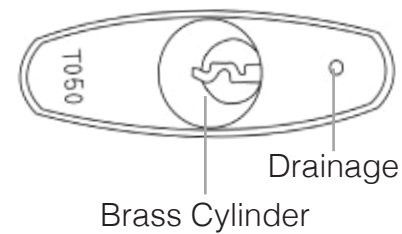

BRASS PADLOCKS

TO18-KA2	18 x 39.5 x 11.5mm /6 units
TO20	21 x 35 x 13mm /6 units
TO25	25 x 37.5 x 13mm /6 units
TO30	30 x 46 x 14mm /6 units
TO40	40 x 56.5 x 16mm /6 units
TO40-L	40 x 71.2 x 16mm /6 units
TO50	49 x 68 x 17mm /6 units
TO50-L	49 x 82.4 x 17mm /6 units
TO60	60 x 86.5 x 20mm /6 units
TO60-L	60 x 106 x 20mm /6 units
TO70	70 x 88.1 x 20mm /6 units

TO40	
TO40-KA2	/6 sets
TO40-KA3	/6 sets
TO40-KA4	/6 sets
TO40L-KA2	/6 sets

TO50	
TO50-KA	/1 units
TO50-KA2	/6 sets
TO50-KA3	/6 sets
TO50-KA4	/6 sets
TO50-KA6	/1 set
TO50-KA12	/1 set
TO50L-KA	/1 units
TO50L-KA2	/6 sets

TO60	
TO60-KA	/1 set
TO60-KA2	/6 sets
TO60-KA6	/1 set
TO60-KA12	/1 set
TO60L-KA2	/6 sets