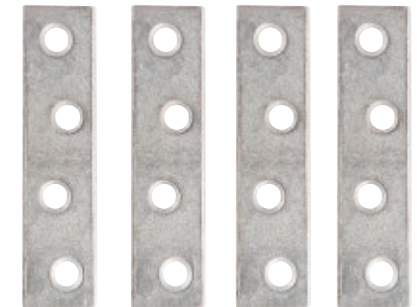

Mending Plates

4pcs/card

TMP107-ZP 3" 7.62 cm

TMP110-ZP 4" 10.16 cm

10 units