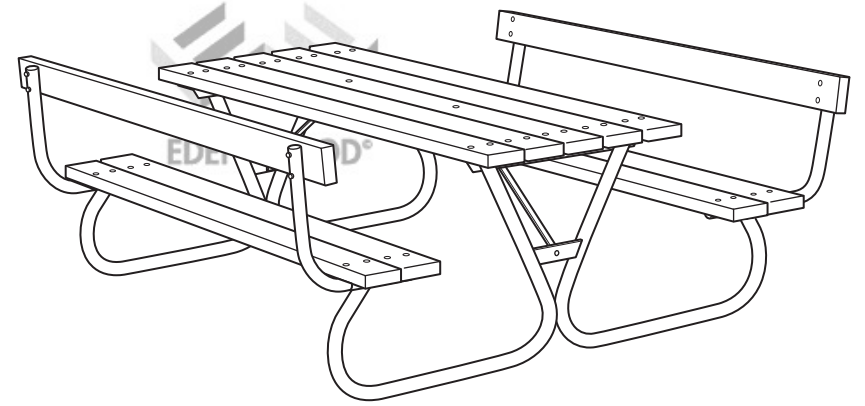

# ROBUST Picnic

MONTERINGSANVISNING - ASSEMBLY INSTRUCTIONS MONTAGE - MONTAGEANLEITUNG  
KASAUSOHJEET

38x A  
M8 x 55 mm

40x B  
Bricka M8  
Ø22 mm

40x D  
Mutter M8

2x C  
M8 x 25 mm

Bord och bänk  
Table and bench  
Tisch und Bank

---

8x E  
M8 x 100 mm

8x F  
M10 x 60 mm

8x I  
Mutter M8

8x G  
Mutter M10

8x H  
Bricka M8  
Ø16 mm

Rygg  
Backrest  
Rück

1