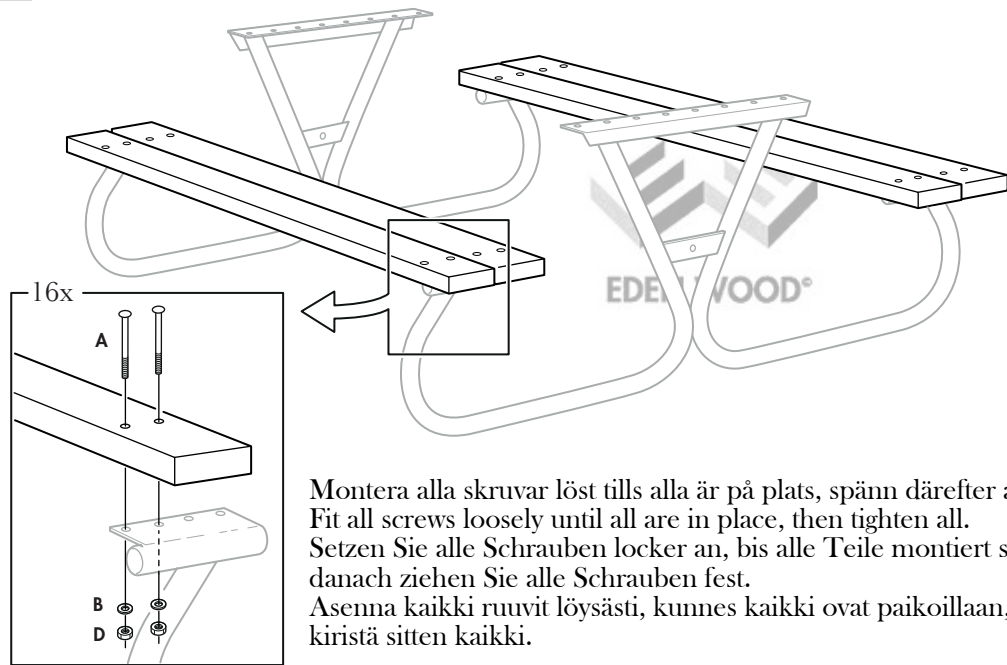

# ROBUST Picnic

MONTERINGSANVISNING - ASSEMBLY INSTRUCTIONS MONTAGE - MONTAGEANLEITUNG  
KASAUSOHJEET

38x A  
M8 x 55 mm

40x B  
Bricka M8  
Ø22 mm

40x D  
Mutter M8

2x C  
M8 x 25 mm

Bord och bänk  
Table and bench  
Tisch und Bank

---

8x E  
M8 x 100 mm

8x F  
M10 x 60 mm

8x I  
Mutter M8

8x G  
Mutter M10

8x H  
Bricka M8  
Ø16 mm

Rygg  
Backrest  
Rück

1

Montera alla skruvar löst tills alla är på plats, spänn därefter alla.  
 Fit all screws loosely until all are in place, then tighten all.  
 Setzen Sie alle Schrauben locker an, bis alle Teile montiert sind,  
 danach ziehen Sie alle Schrauben fest.  
 Asenna kaikki ruuvit löysästi, kunnes kaikki ovat paikoillaan,  
 kiristä sitten kaikki.