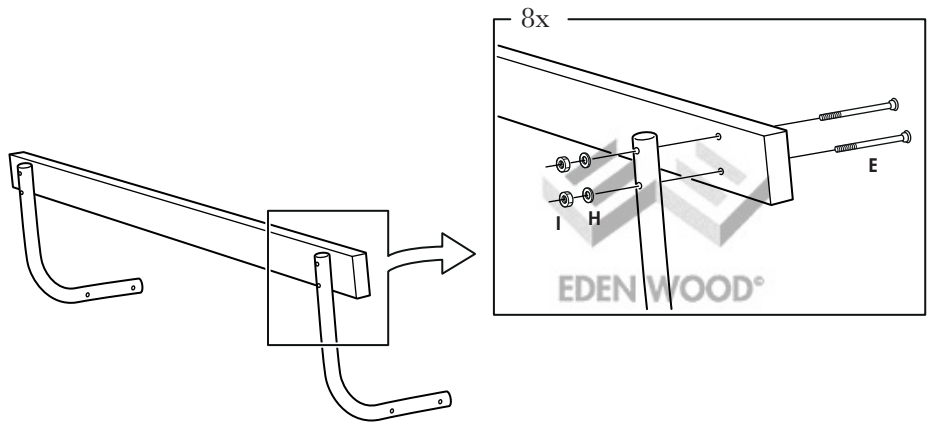

4

5

ROBUST Picnic

MONTERINGSANVISNING - ASSEMBLY INSTRUCTIONS MONTAGE - MONTAGEANLEITUNG
KASAUSOHJEET

38x A
M8 x 55 mm

40x B
Bricka M8
Ø22 mm

40x D
Mutter M8

2x C
M8 x 25 mm

Bord och bänk
Table and bench
Tisch und Bank

8x E
M8 x 100 mm

8x F
M10 x 60 mm

8x I
Mutter M8

8x G
Mutter M10

8x H
Bricka M8
Ø16 mm

Rygg
Backrest
Rück