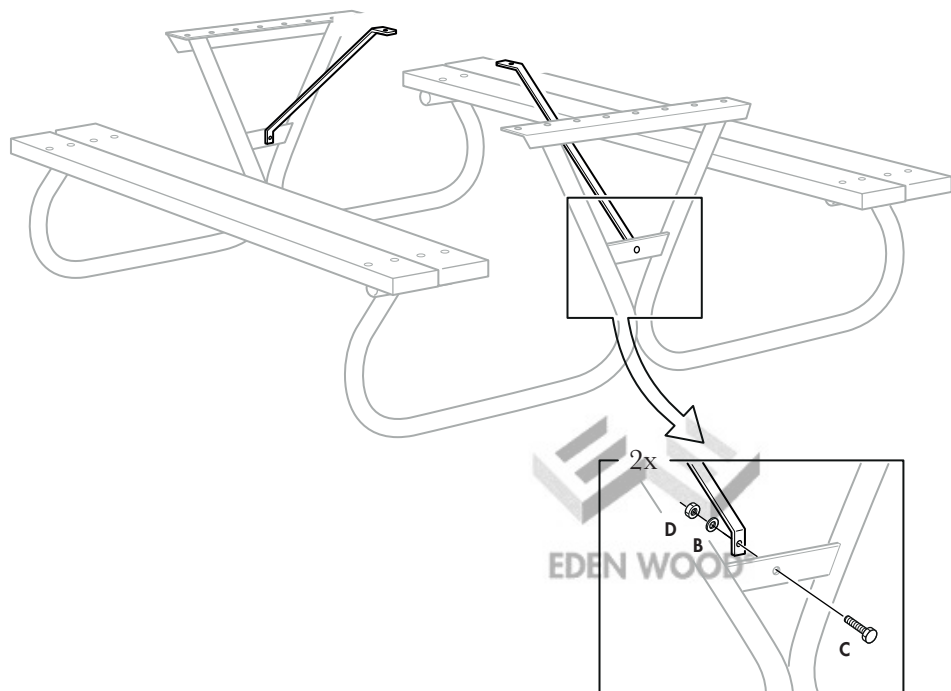

1

Montera alla skruvar löst tills alla är på plats, spänn därefter alla.
Fit all screws loosely until all are in place, then tighten all.
Setzen Sie alle Schrauben locker an, bis alle Teile montiert sind,
danach ziehen Sie alle Schrauben fest.
Asenna kaikki ruuvit löysästi, kunnes kaikki ovat paikoillaan,
kiristä sitten kaikki.

2

3