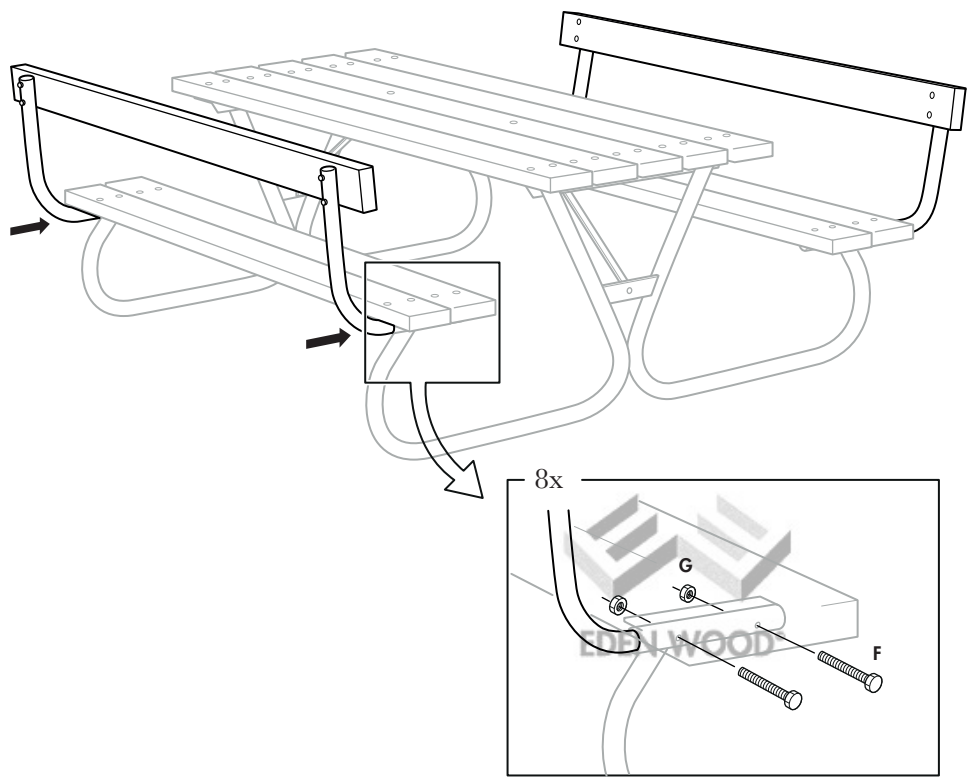

# ROBUST Picnic

MONTERINGSANVISNING - ASSEMBLY INSTRUCTIONS MONTAGE - MONTAGEANLEITUNG  
KASAUSOHJEET

38x A  
M8 x 55 mm

40x B  
Bricka M8  
Ø22 mm

40x D  
Mutter M8

2x C  
M8 x 25 mm

Bord och bänk  
Table and bench  
Tisch und Bank

---

8x E  
M8 x 100 mm

8x F  
M10 x 60 mm

8x I  
Mutter M8

8x G  
Mutter M10

8x H  
Bricka M8  
Ø16 mm

Rygg  
Backrest  
Rück

1