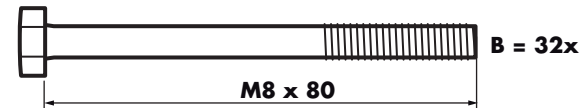

QUATTRO Picnic

MONTERINGSANVISNING - ASSEMBLY INSTRUCTIONS
MONTAGE - MONTAGEANLEITUNG

6

Flensmutter M6

G = 16x

Låsmutter M8

Bricka 22 mm

E = 56x