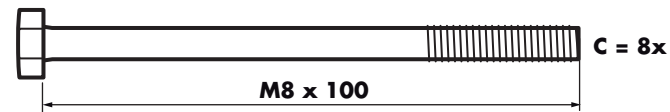

QUATTRO Picnic

MONTERINGSANVISNING - ASSEMBLY INSTRUCTIONS
MONTAGE - MONTAGEANLEITUNG

6

Flensmutter M6

G = 16x

Låsmutter M8

Bricka 22 mm

E = 56x

F = 112x

Sexkantnyckel N4/5

1x