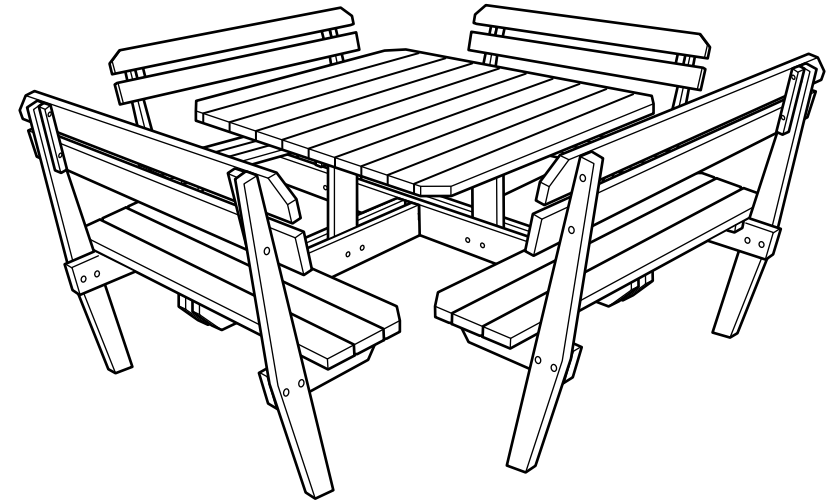

QUATTRO Picnic

MONTERINGSANVISNING - ASSEMBLY INSTRUCTIONS
MONTAGE - MONTAGEANLEITUNG

6

Flensmutter M6

G = 16x

Låsmutter M8

Bricka 22 mm

E = 56x