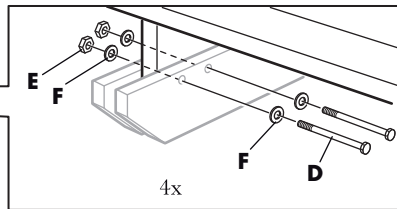

QUATTRO Picnic

MONTERINGSANVISNING - ASSEMBLY INSTRUCTIONS
MONTAGE - MONTAGEANLEITUNG

6

Flensmutter M6

G = 16x

Låsmutter M8

Bricka 22 mm

E = 56x