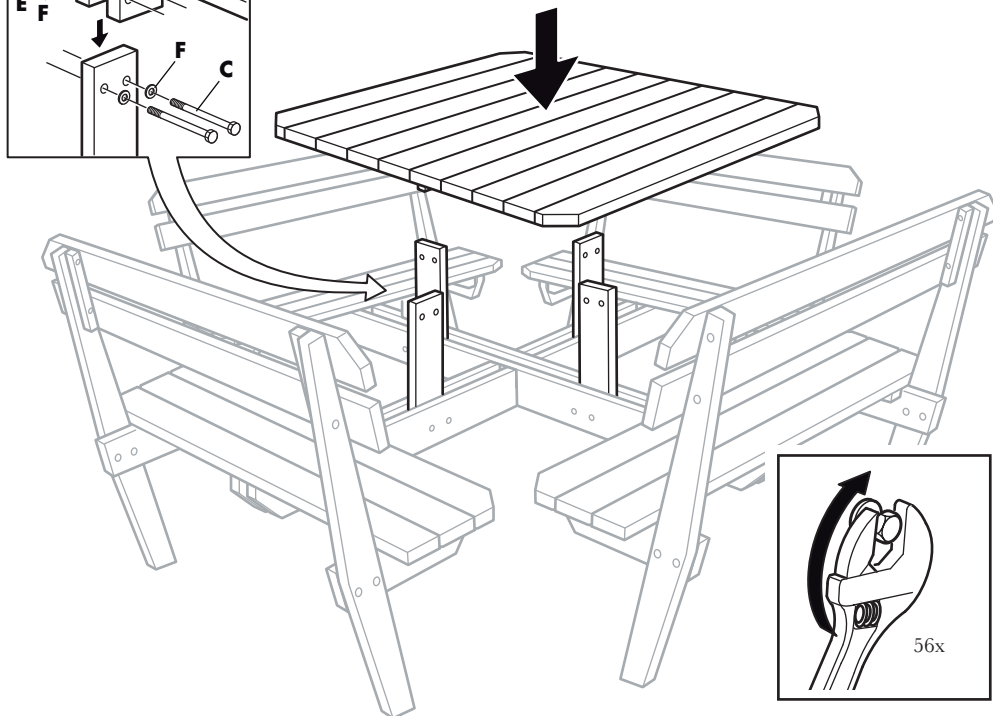

QUATTRO Picnic

MONTERINGSANVISNING - ASSEMBLY INSTRUCTIONS
MONTAGE - MONTAGEANLEITUNG

6

Flensmutter M6

G = 16x

Låsmutter M8

Bricka 22 mm

E = 56x