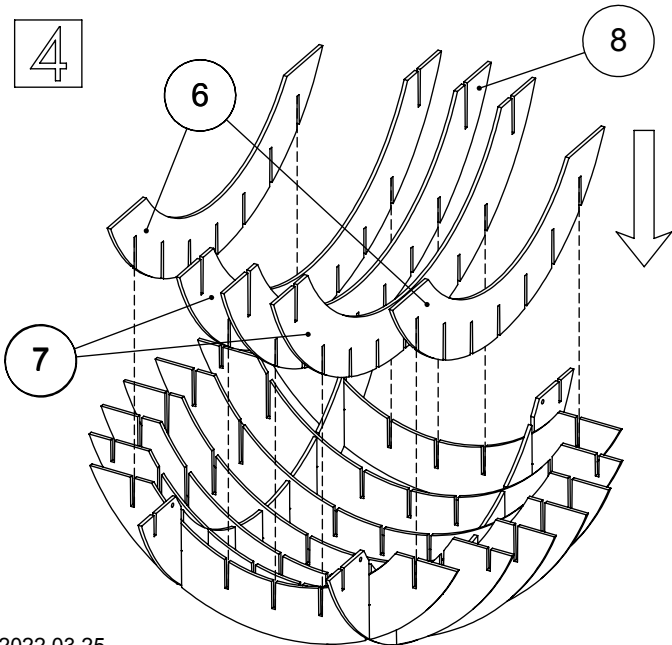

M60EN366			 00:05	1 DBP048 x2	2 DBP049 x2	3 DBP046 x2
EN	Assembling scheme					
DE	Aufbauanleitung					
FR	Schéma d'assemblage					
			4 DBP044 x1	5 DBP047 x2	6 DBP045 x1	7 DBP050 x4
						

A

1

2

3

4

5

M60EN366				1 DBP039 x2	2 DBP040 x2	3 DBP041 x2							
EN	Assembling scheme			1098 mm 43.23"		1098 mm 43.23"		953 mm 37.52"					
DE	Aufbauanleitung			1177 mm 46.34"		1202 mm 47.32"		953 mm 37.52"					
FR	Schéma d'assemblage			1177 mm 46.34"		1202 mm 47.32"		701 mm 27.60"					
		4 DBP037 x2	5 DBP035 x1	6 DBP042 x2	7 DBP038 x2	8 DBP036 x1	9 DBP043 x4						
		1177 mm 46.34"		1202 mm 47.32"		953 mm 37.52"		1177 mm 46.34"		1202 mm 47.32"		701 mm 27.60"	

B

1

2

3

4

5