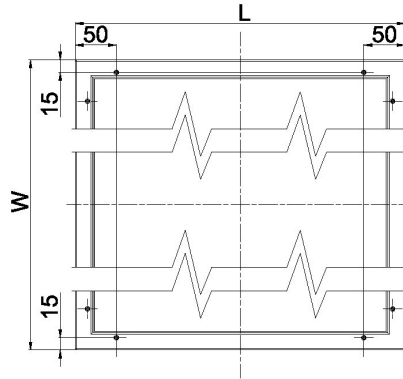

M60EN214

1/1

Surinkimo schema
 Схема сборки
 Assembling scheme

Reikalingi įrankiai:

Инструменты для сборки:

Required tools:

DIN911

1

Gręžimo taškai lubose
 Точки сверления в потолке
 Drilling spots to the ceiling

2

3

4

5