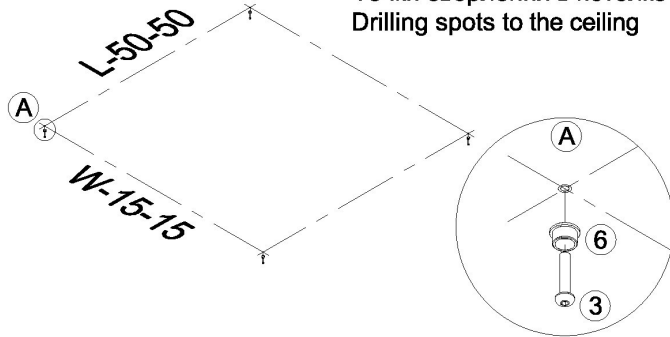

M60EN214

1/1

Surinkimo schema
 Схема сборки
 Assembling scheme

Reikalingi įrankiai:

Инструменты для сборки:

Required tools:

DIN911

1

Gręžimo taškai lubose
 Точки сверления в потолке
 Drilling spots to the ceiling

2

3

4

5