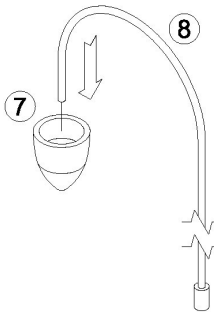

M60EN214

1/1

Surinkimo schema
 Схема сборки
 Assembling scheme

Reikalingi įrankiai:

Инструменты для сборки:

Required tools:

DIN911

1

Gręžimo taškai lubose
 Точки сверления в потолке
 Drilling spots to the ceiling

2

3

4

5