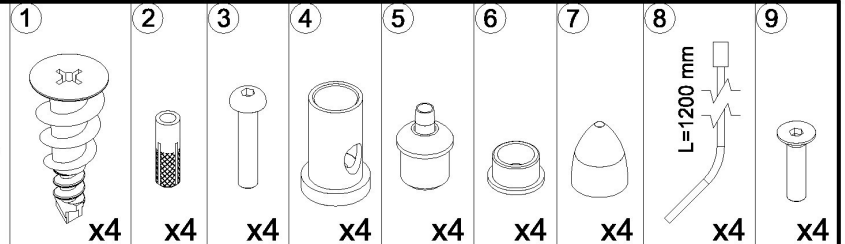

M60EN214

1/1

Surinkimo schema
 Схема сборки
 Assembling scheme

Reikalingi įrankiai:

Инструменты для сборки:

Required tools:

DIN911

1