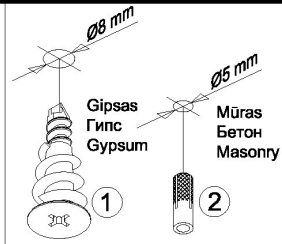

M60EN214

1/1

Surinkimo schema
 Схема сборки
 Assembling scheme

Reikalingi įrankiai:

Инструменты для сборки:

Required tools:

DIN911

1

Gręžimo taškai lubose
 Точки сверления в потолке
 Drilling spots to the ceiling

2

3

4

5