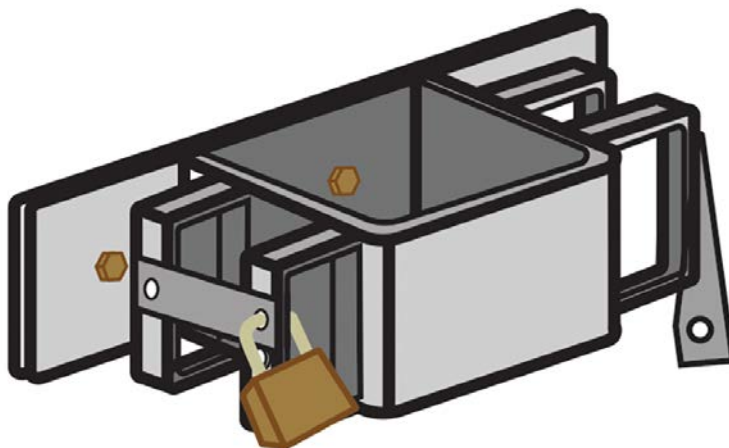

Technisches Datenblatt und Planungshelfer:

Stand: 1.3.2021

Rollerländer mit 2 versperrbaren Stellplätzen für Kickboardständer: **Befestigung parallel zur Wand**

Beschreibung:

Schiene mit 2 Stellplätzen parallel zur Wand, mit drehbarem Verschlussbügel je Stellplatz, optional mit einem Vorhängeschloss (Ø 6 mm) oder Fahrradschloss versperrbar. Zur Montage wird eine tragfähige Wand benötigt, drei Verbindungs-Bohrungen sind vorhanden.

Parameter	Wert
Artikelnummer	KIBE-2076-01
GTIN	9120120490206
Anzahl Stellplätze	2
Befestigung	Wandmontage
Material	rostfreier Stahl, verzinkt
Gewicht	2,5 kg
Maße	320 x 165 x 60 mm
Montagehöhe	45 cm über Bodenoberkante
Farbe	verzinkt, die Farbe daher silbergrau
Durchmesser Stellplatz (für Lenkerstangen)	50 x 48 mm
Durchmesser Bohrlöcher (Wandmontage)	11 mm