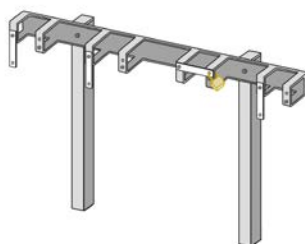

Technisches Datenblatt und Planungshelfer:

Stand: 1.3.2021

Kickboardständer mit 4 versperbaren Stellplätzen für Trottis: **Befestigung Bodensteher (zum Einbetonieren)**

Beschreibung:

Schiene mit 4 Stellplätzen in Reihe angeordnet, mit drehbarem Verschlussbügel je Stellplatz, optional mit einem Vorhängeschloss (Ø 6 mm) oder Fahrradschloss versperbar. Zur Montage werden zwei Bodensteher benötigt, diese werden ca. 20cm tief einbetoniert.

Parameter	Wert
Artikelnummer	KIBE-2078-01
GTIN	9120120490626
Anzahl Stellplätze	4
Befestigung	2x Bodensteher
Material	rostfreier Stahl, verzinkt
Gewicht	4,9 kg
Länge	630 mm
Montagehöhe	45cm über Bodenoberkante
Farbe	verzinkt, die Farbe daher silbergrau
Durchmesser Stellplatz (für Lenkerstangen)	50 x 48 mm
Höhe Bodensteher zum Betonieren	66cm
Betontiefe	20cm