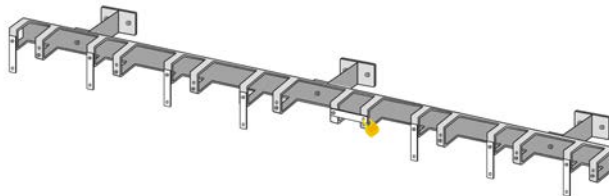

Technisches Datenblatt und Planungshelfer:

Stand: 1.3.2021

Kickboardständer mit 8 versperbaren Stellplätzen für Trottis: **Befestigung Wandbügel**

Beschreibung:

Schiene mit 8 Stellplätzen in Reihe angeordnet, mit drehbarem Verschlussbügel je Stellplatz, optional mit einem Vorhängeschloss (Ø 6 mm) oder Fahrradschloss versperbar. Zur Montage werden drei Wandbügel benötigt, drei Verbindungs-Bohrungen sind vorhanden.

Parameter	Wert
Artikelnummer	KIBE-2080-01
GTIN	9120120490121
Anzahl Stellplätze	8
Befestigung	3x Wandbügel
Material	rostfreier Stahl, verzinkt
Gewicht	7,5 kg
Länge	1350 mm
Montagehöhe	45cm über Bodenoberkante
Farbe	verzinkt, die Farbe daher silbergrau
Durchmesser Stellplatz (für Lenkerstangen)	50 x 48 mm
Maße Wandbügel Montageplatten	140 x 60 mm
Abstand der Bohrlöcher (Montageplatte)	102 mm
Durchmesser Bohrlöcher (Wandmontage)	11 mm