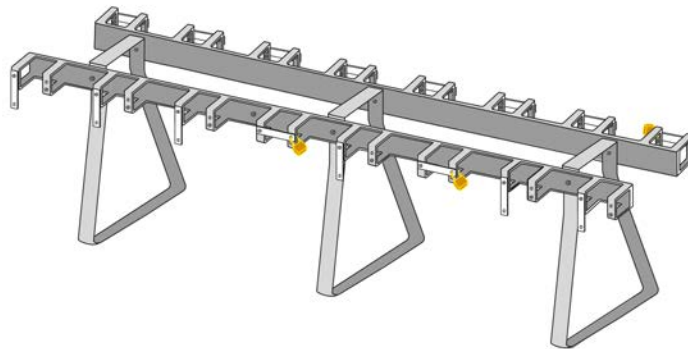

Technisches Datenblatt und Planungshelfer:

Stand: 1.3.2021

Kickboardständer mit 16 versperrbaren Stellplätzen für Trottis: **Befestigung Bügelbodensteher**

Beschreibung:

Zwei Schienen mit je 8 Stellplätzen doppelseitig angeordnet, mit drehbarem Verschlussbügel je Stellplatz, optional mit einem Vorhängeschloss (\varnothing 6 mm) oder Fahrradschloss versperrbar. Zur Montage werden drei T-Bügelbodensteher benötigt, drei Verbindungs-Bohrungen sind vorhanden.

Parameter	Wert
Artikelnummer	KIBE-2082-01
GTIN	9120120490411
Anzahl Stellplätze	16
Befestigung	3x Bügelbodensteher
Material	rostfreier Stahl, verzinkt
Gewicht	19 kg
Länge	1350 mm
Montagehöhe	45cm über Bodenoberkante
Farbe	verzinkt, die Farbe daher silbergrau
Durchmesser Stellplatz (für Lenkerstangen)	50 x 48 mm
Breite der Bügelbodensteher (Trapezform)	Unterkante: 320 mm Oberkante: 200 mm
Abstand der Bohrlöcher (Bodenmontage)	205 mm
Durchmesser Bohrlöcher (Bodenmontage)	11 mm