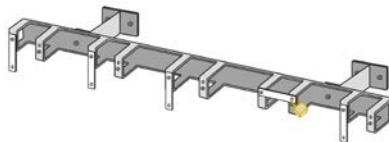

## Technisches Datenblatt und Planungshelfer:

Stand: 1.3.2021

Kickboardständer mit 5 versperrbaren Stellplätzen für e-Scooter und Trottis:

### Befestigung Wandbügel

Beschreibung:

Schiene mit 5 Stellplätzen in Reihe angeordnet, mit drehbarem Verschlussbügel je Stellplatz, optional mit einem Vorhängeschloss (Ø 6 mm) oder Fahrradschloss versperrbar. Zur Montage werden zwei Wandbügel benötigt, zwei Verbindungs-Bohrungen sind vorhanden.

Parameter	Wert
Artikelnummer	KIBE-2083-01
GTIN	9120120490251
Anzahl Stellplätze	5
Befestigung	2x Wandbügel
Material	rostfreier Stahl, verzinkt
Gewicht	4,6 kg
Länge	1110 mm
Montagehöhe	60cm über Bodenoberkante
Farbe	verzinkt, die Farbe daher silbergrau
Durchmesser Stellplatz (für Lenkerstangen)	82 x 72 mm
Maße Wandbügel Montageplatten	140 x 60 mm
Abstand der Bohrlöcher (Montageplatte)	102 mm
Durchmesser Bohrlöcher (Wandmontage)	11 mm