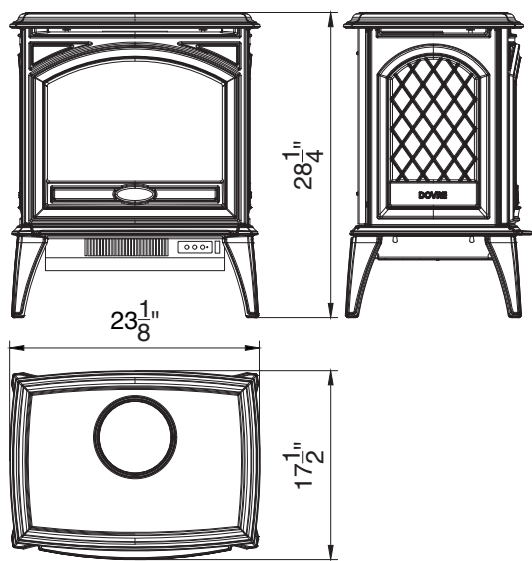

## DIMENSIONS

## FS-26-922

\*Hauteur, Largeur, Profondeur : 28 x 25 5/8 x 17 1/2

Dimensions de la façade vitrée : 9 x 22

\*\*Dimensions de l'emballage : 31 8/9 x 22 2/3 x 28 1/2

Poids de l'emballage : 81,50 lb

ENSEMBLE BIRCH DESIGN -  
10 BÛCHES

Le foyer électrique Lynwood E70 avec l'ensemble de bûches de chêne.

Le foyer électrique Lynwood E50 avec l'ensemble de bûches de chêne.

**E50**

**E70**

Le foyer électrique Lynwood E50 avec l'ensemble de bûches de bouleau.