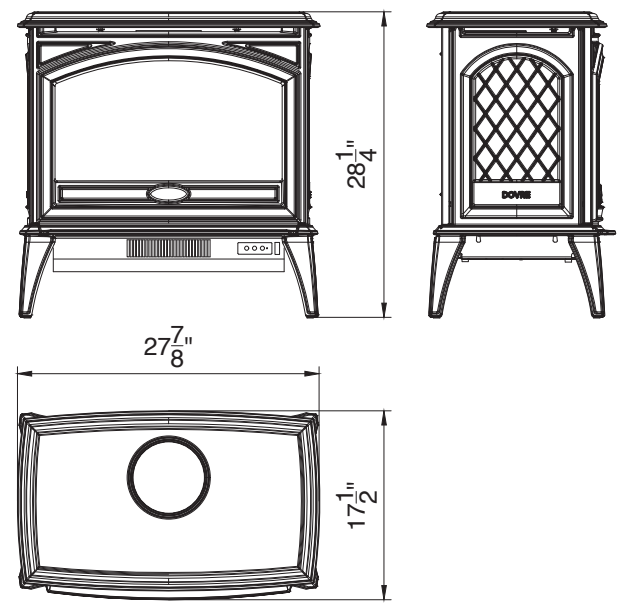

## DIMENSIONS

ENSEMBLE BIRCH DESIGN -  
10 BÛCHES

Le foyer électrique Lynwood E70 avec l'ensemble de bûches de chêne.

Le foyer électrique Lynwood E50 avec l'ensemble de bûches de chêne.

**E50**

**E70**

Le foyer électrique Lynwood E50 avec l'ensemble de bûches de bouleau.