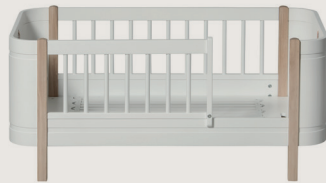

# Wood Mini+

First sleep  
Erster Schlaf  
w 74 x l 126 x h 87 cm

Self-dependence  
Selber können  
w 74 x l 166 x h 57,5 cm

Learn to sleep  
Selber schlafen lernen  
w 74 x l 126 x h 87 cm

With many functions and all bed settings included - as children grow the Wood Mini+ adapts for longer usability.

Mit fünf Funktionen und alles inklusive. Große Langlebigkeit - Kinder wachsen und das Wood Mini+ wächst mit ihnen.

Self-determination  
Selber bestimmen  
w 74 x l 126 x h 57,5 cm

Shortcut  
Eigenes Schlupfloch  
w 74 x l 126 x h 87 cm

=

w 74 x l 166 x h 132 cm

The ladder is placed on the right side of the bed  
Die Leiter befindet sich auf der rechte Seite des Bettes