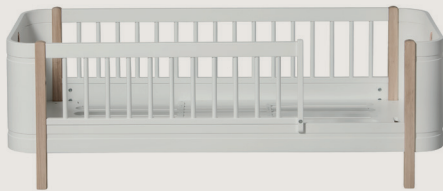

# Wood Mini+

First sleep  
Erster Schlaf  
w 74 x l 126 x h 87 cm

Self-dependence  
Selber können  
w 74 x l 166 x h 57,5 cm

Learn to sleep  
Selber schlafen lernen  
w 74 x l 126 x h 87 cm

With many functions and all bed settings included - as children grow the Wood Mini+ adapts for longer usability.

Mit fünf Funktionen und alles inklusive. Große Langlebigkeit - Kinder wachsen und das Wood Mini+ wächst mit ihnen.

Self-determination  
Selber bestimmen  
w 74 x l 126 x h 57,5 cm

Shortcut  
Eigenes Schlupfloch  
w 74 x l 126 x h 87 cm

=

w 74 x l 166 x h 132 cm

The ladder is placed on the right side of the bed  
Die Leiter befindet sich auf der rechte Seite des Bettes