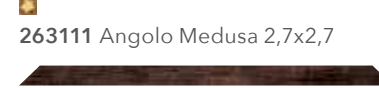

263101 Fascia Greca Oro 2,7x80