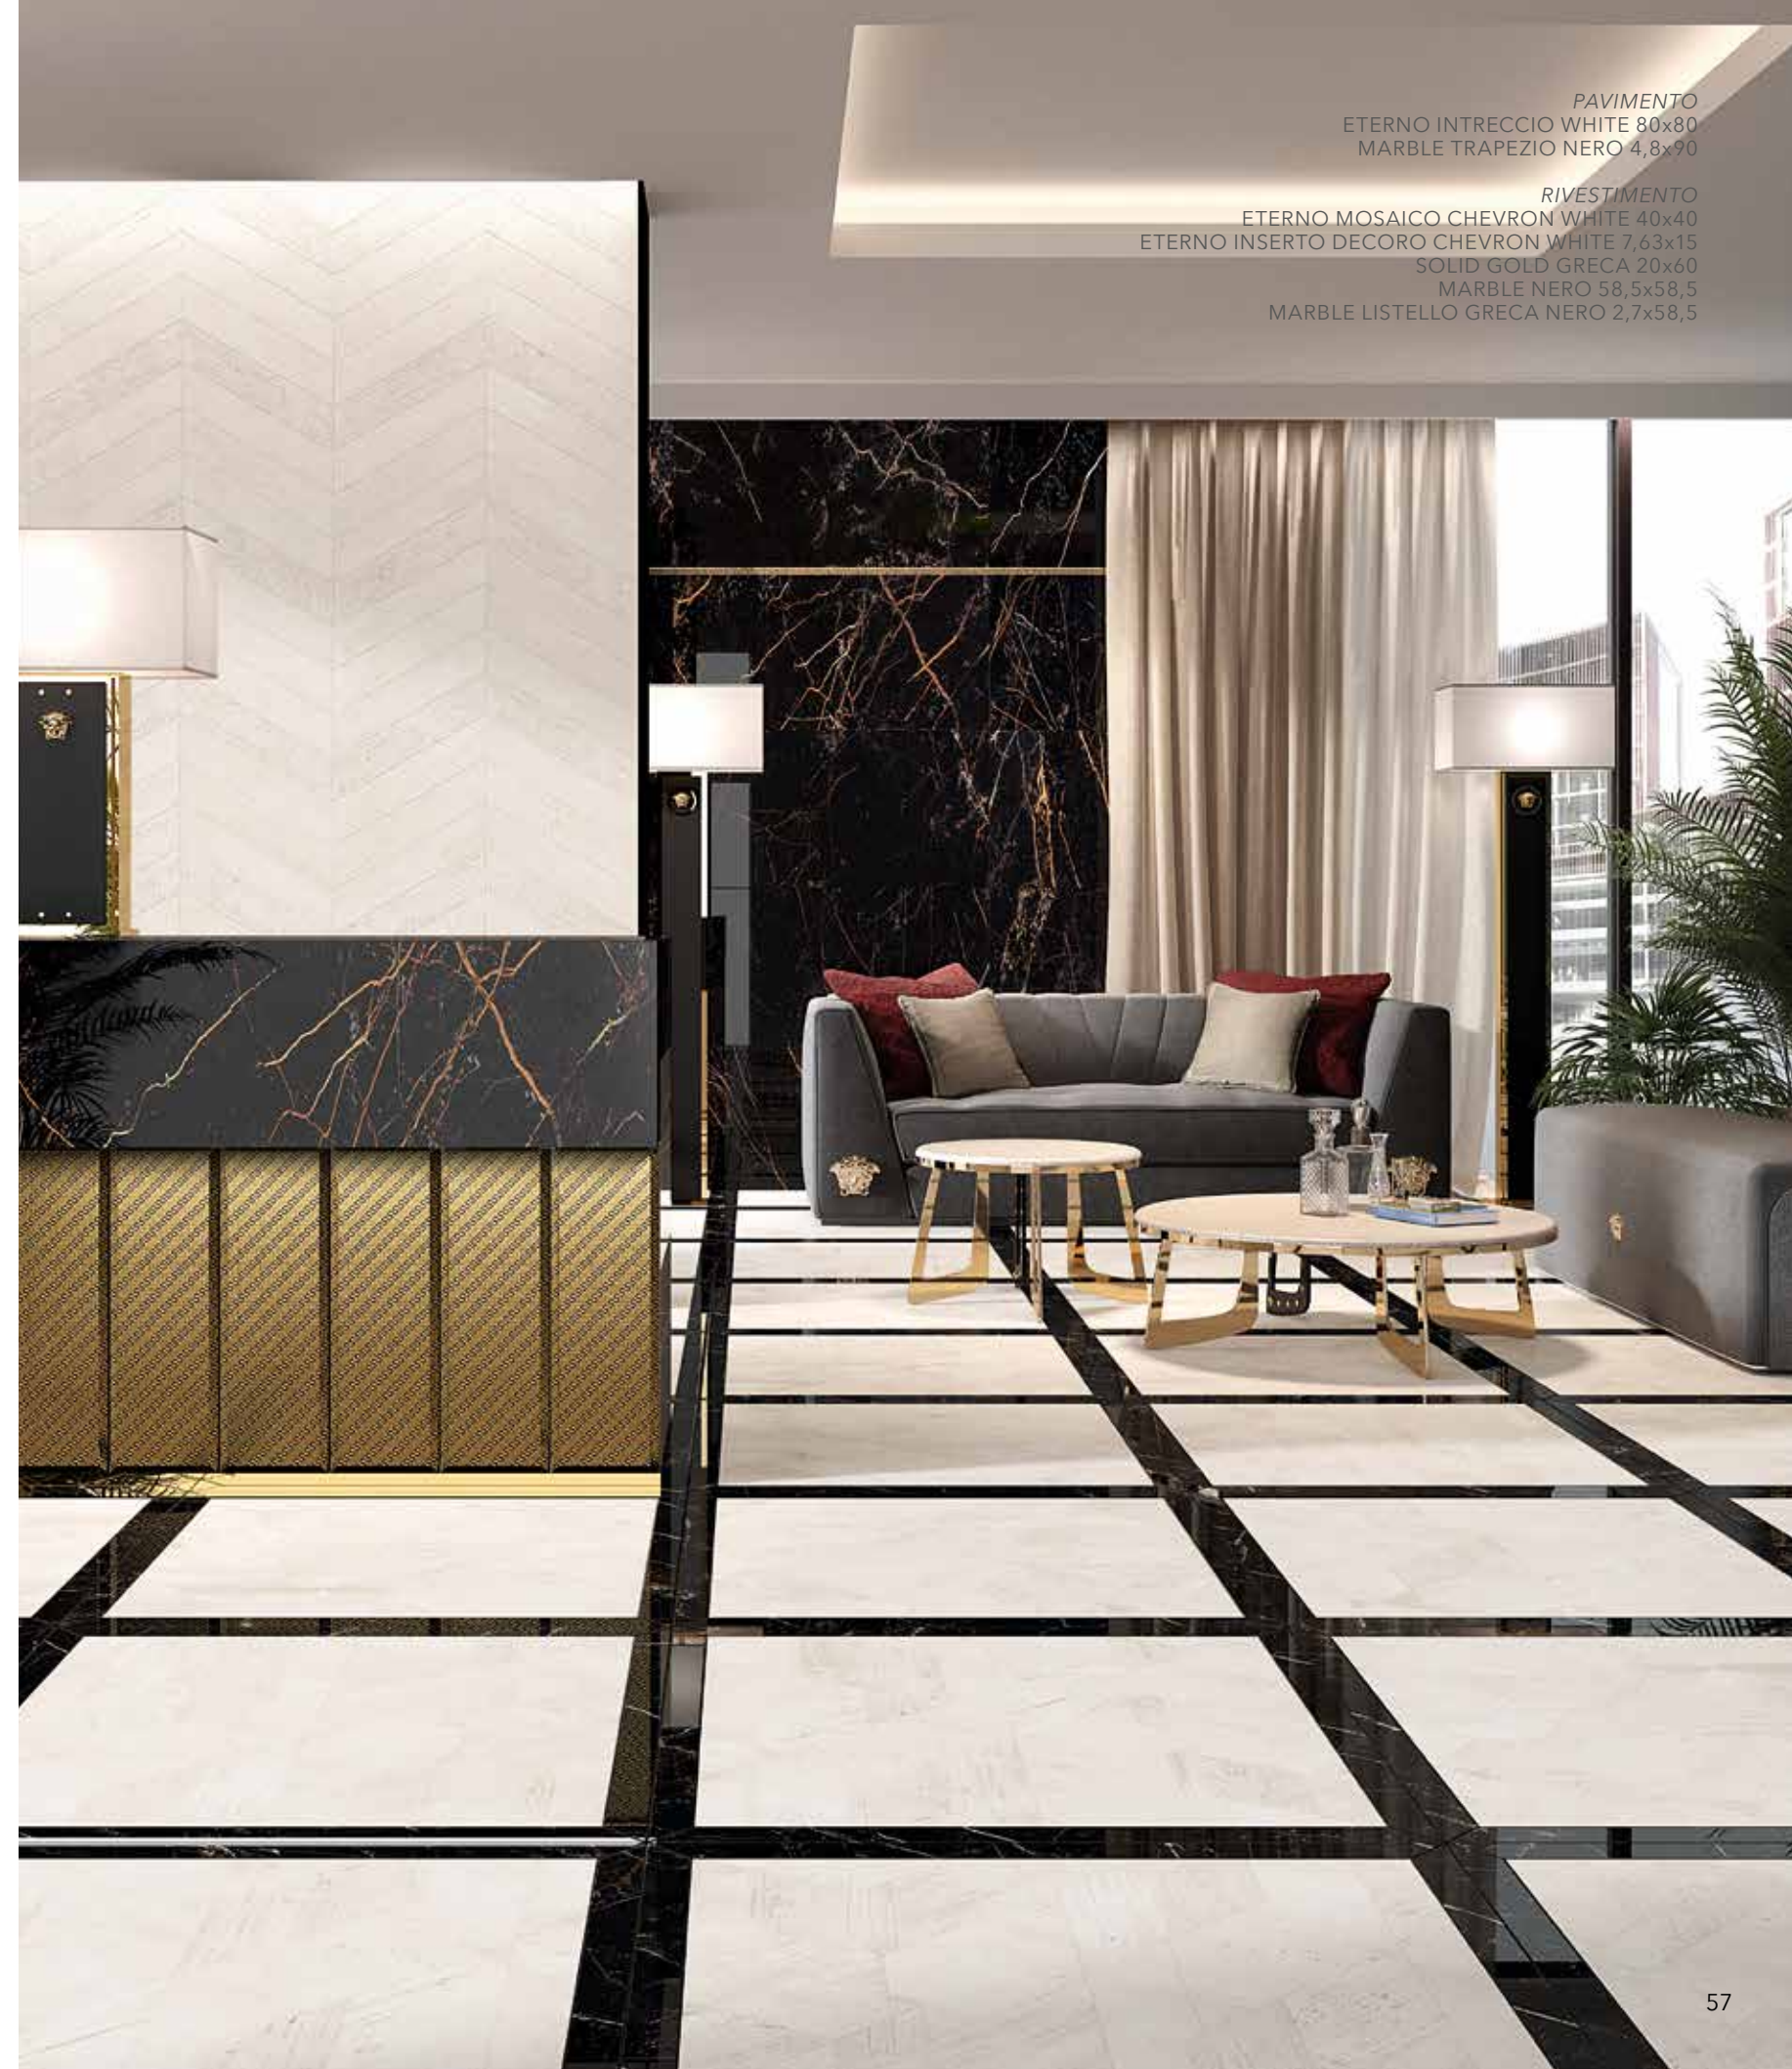

PAVIMENTO
ETERNO INTRECCIO WHITE 80x80
MARBLE TRAPEZIO NERO 4,8x90

RIVESTIMENTO
ETERNO MOSAICO CHEVRON WHITE 40x40
ETERNO INSERTO DECORO CHEVRON WHITE 7,63x15
SOLID GOLD GRECA 20x60
MARBLE NERO 58,5x58,5
MARBLE LISTELLO GRECA NERO 2,7x58,5