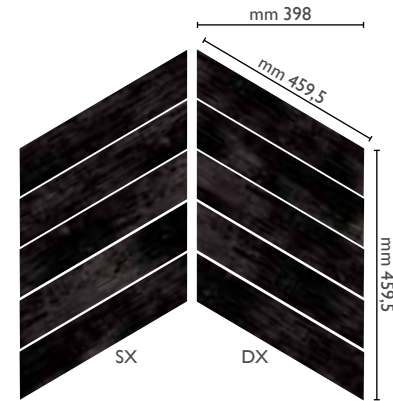

263010 Patchwork 26,5x180

263020 Intreccio 26,5x180

263030 Patchwork 80x80

263060 Intreccio 80x80

263070 Barocco 80x80

263240 Inserto decoro Chevron 7,63x45 (composizione 2 pz)

MOSAICS

263190 Mosaico Chevron 40x46 (composizione 2 pz)