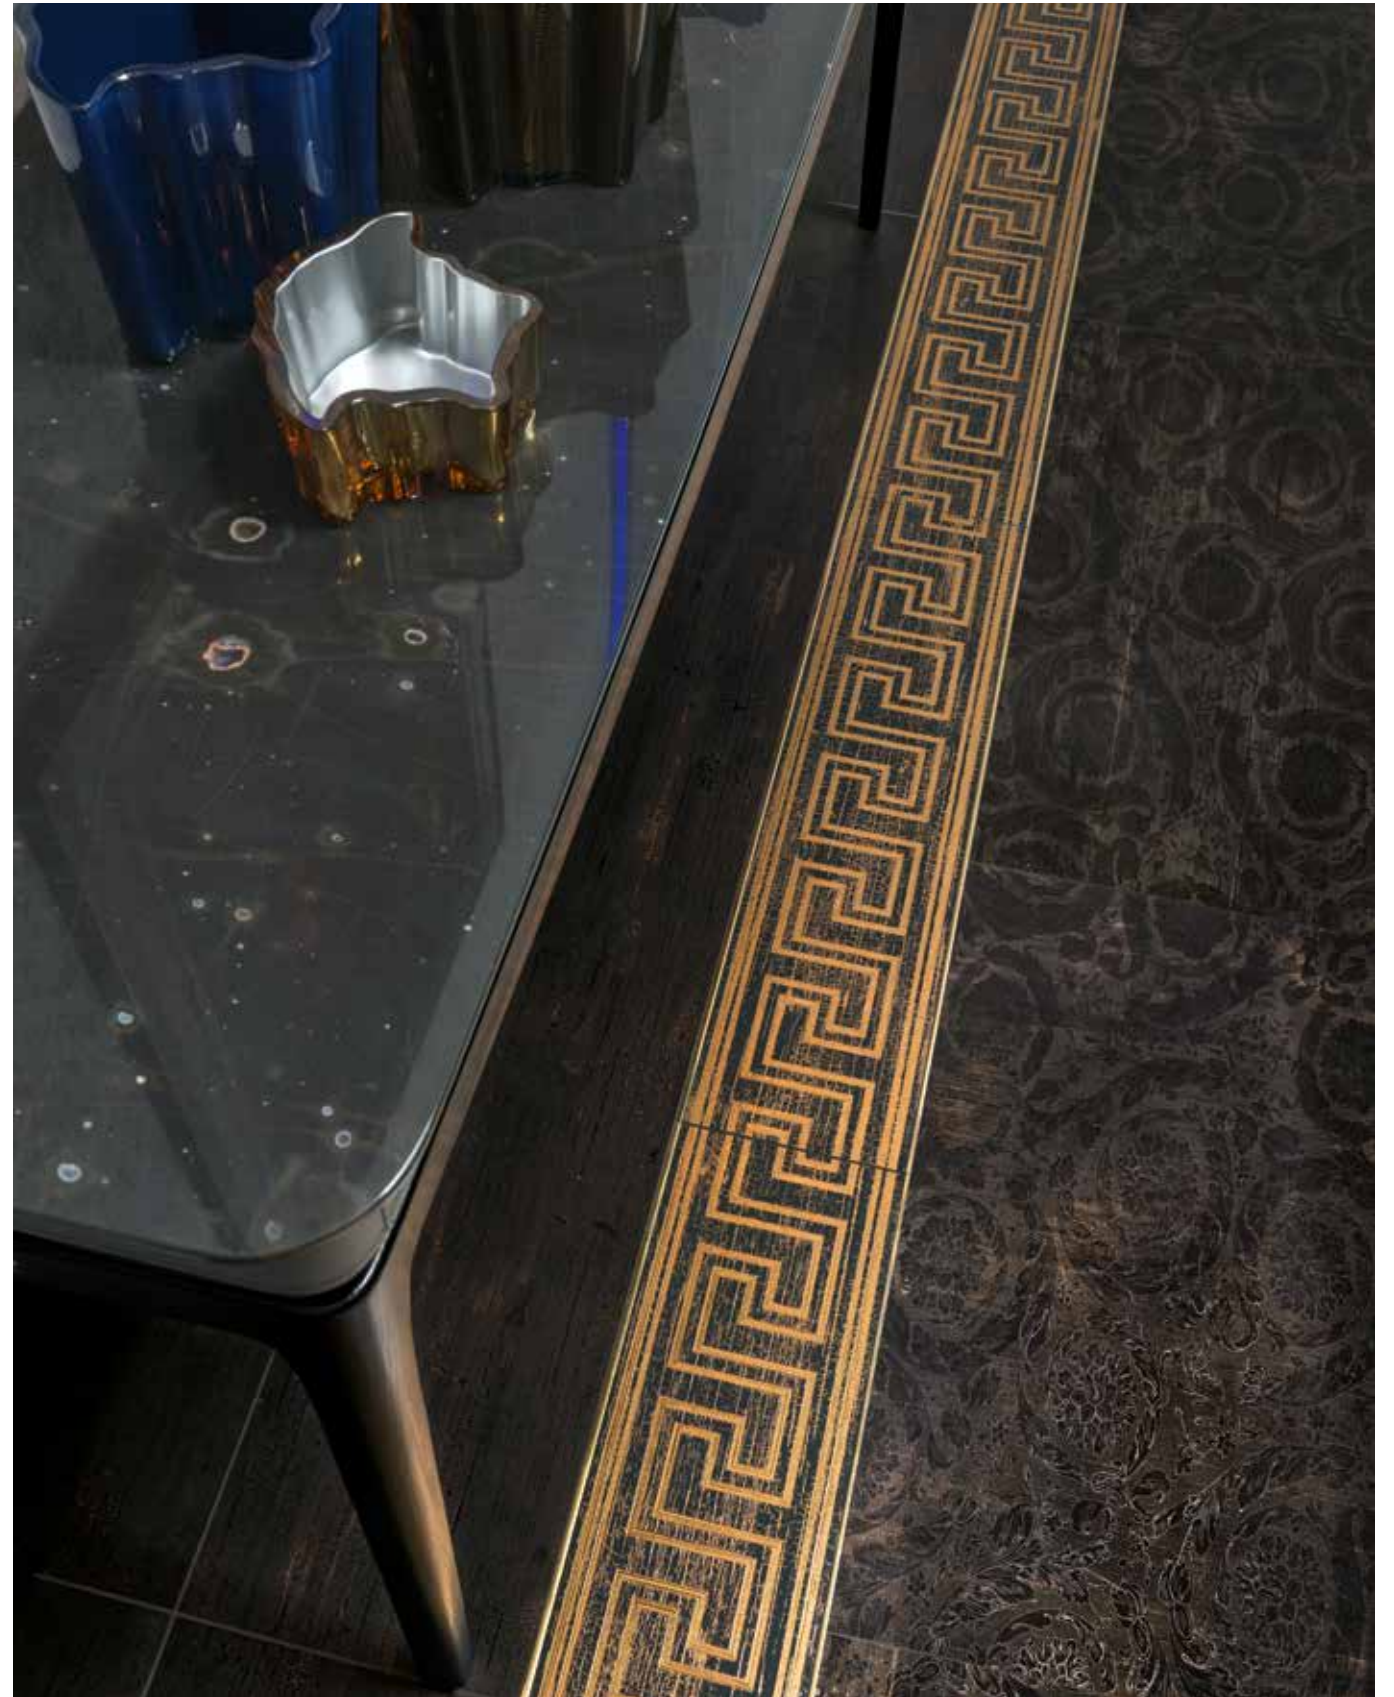

ETERNO

CARBON 26,5x180
BAROCCO CARBON 80x80
FASCIA GRECA ORO CARBON 20x80
PROFILO OTTONE 0,5x80