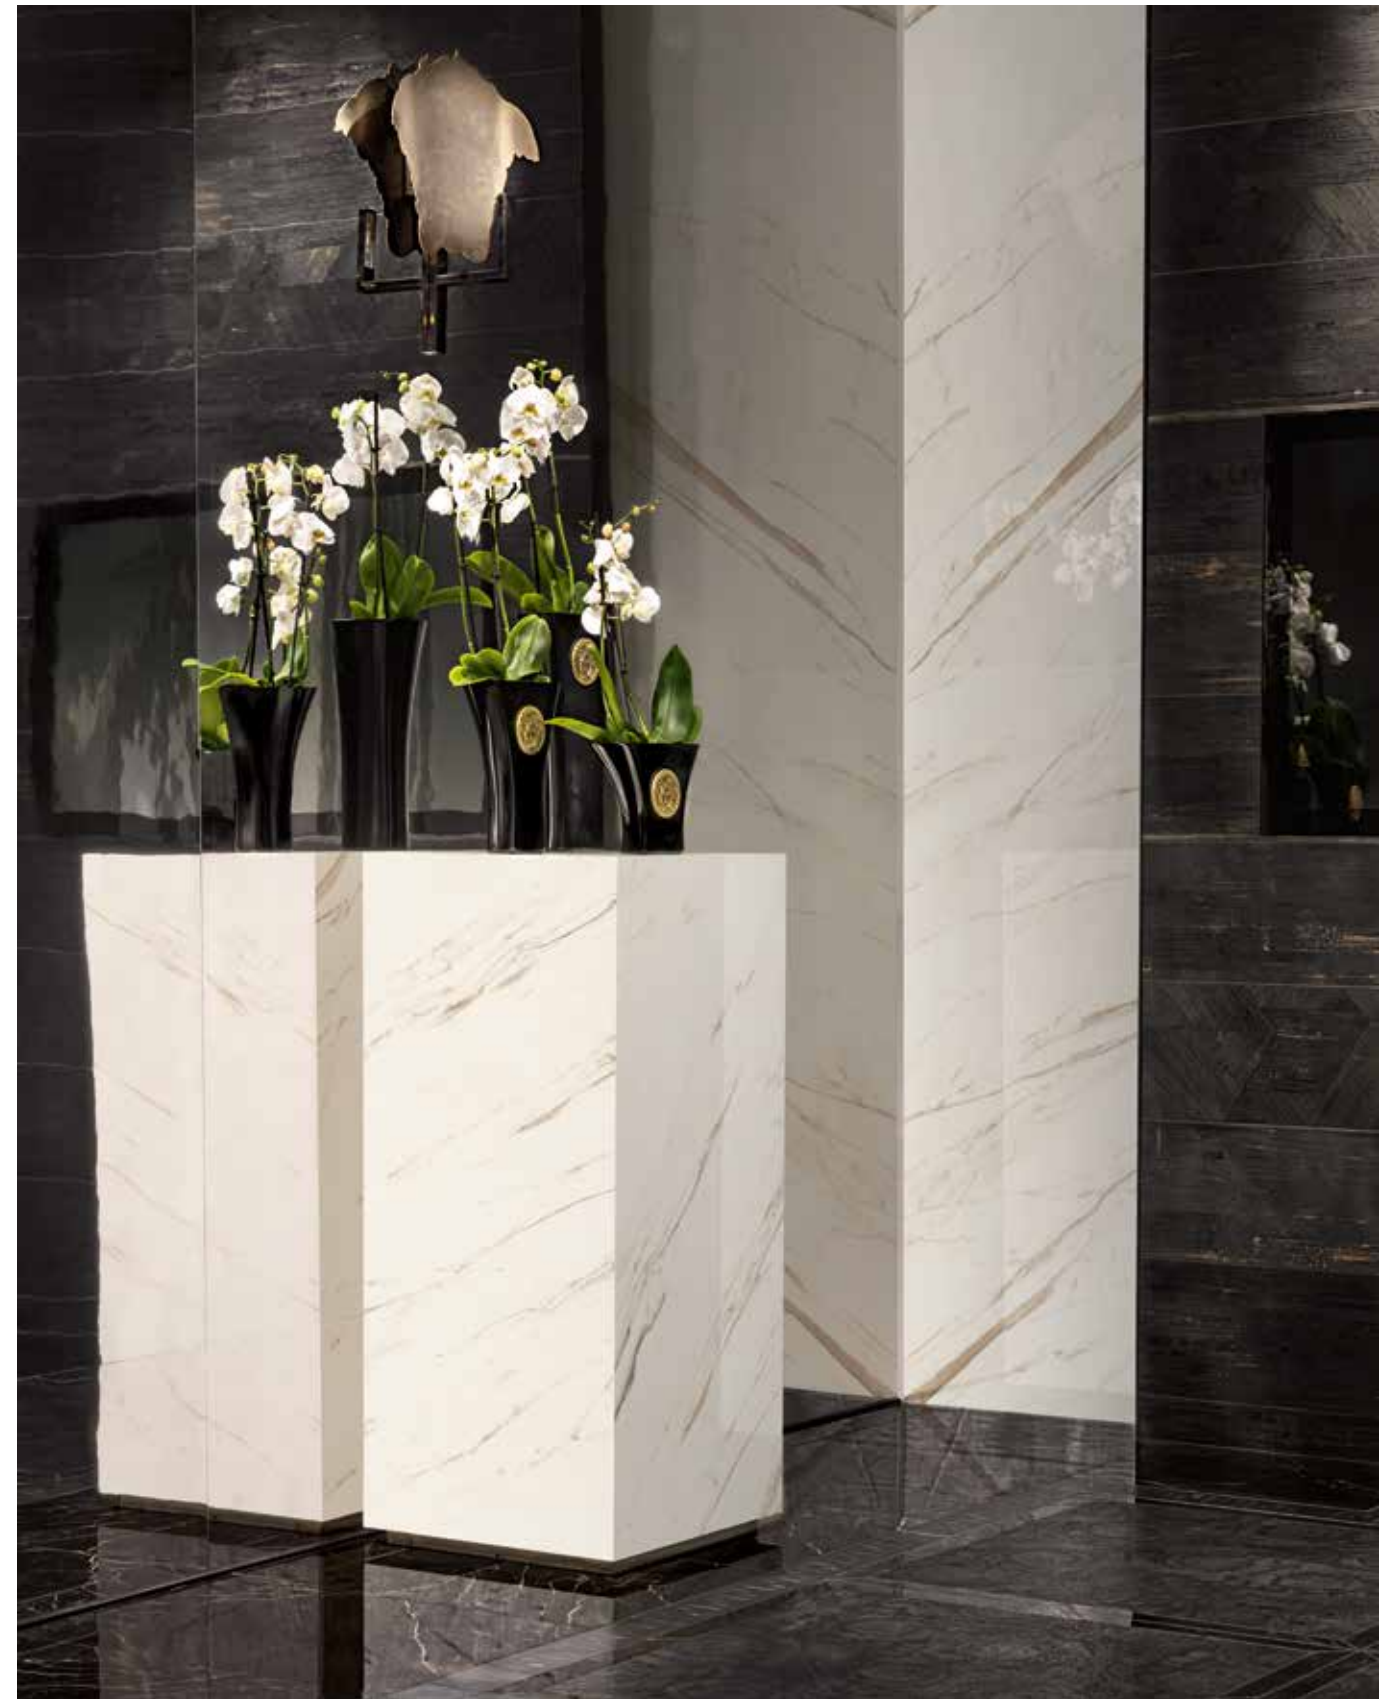

ETERNO

PAVIMENTO
MARBLE NERO 58,5x58,5
BAROCCO CARBON 80x80
MARBLE TRAPEZIO CASSETTONATO NERO 4,8x90
LISTELLO GRECA INTARSIO CARBON 5x80

RIVESTIMENTO
MARBLE BIANCO 58,5x117,5