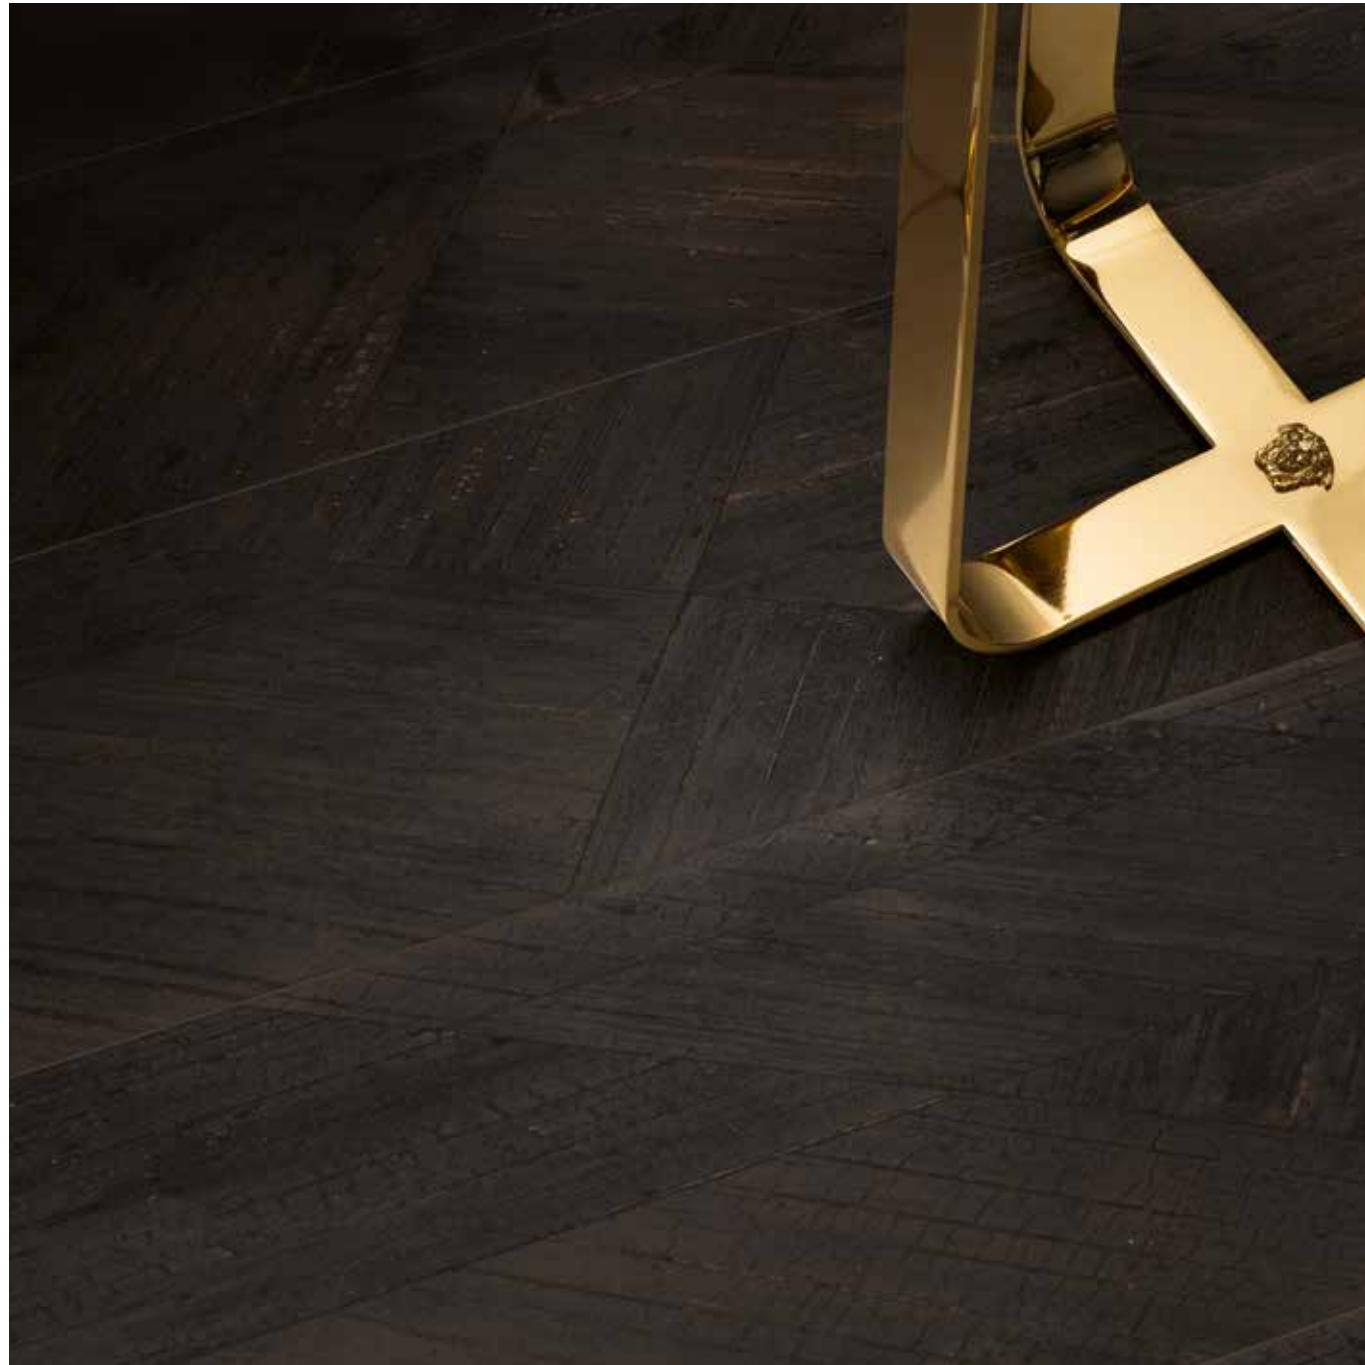

INTRECCIO CARBON 26,5x180

ETERNO

CARBON 26,5x180
INTRECCIO CARBON 26,5x180
FASCIA GRECA ORO CARBON 2,7x80
PROFILO OTTONE 0,5x80

ETERNO

CARBON 26,5x180
BAROCCO CARBON 80x80
LISTELLO GRECA ORO CARBON 2,7x80