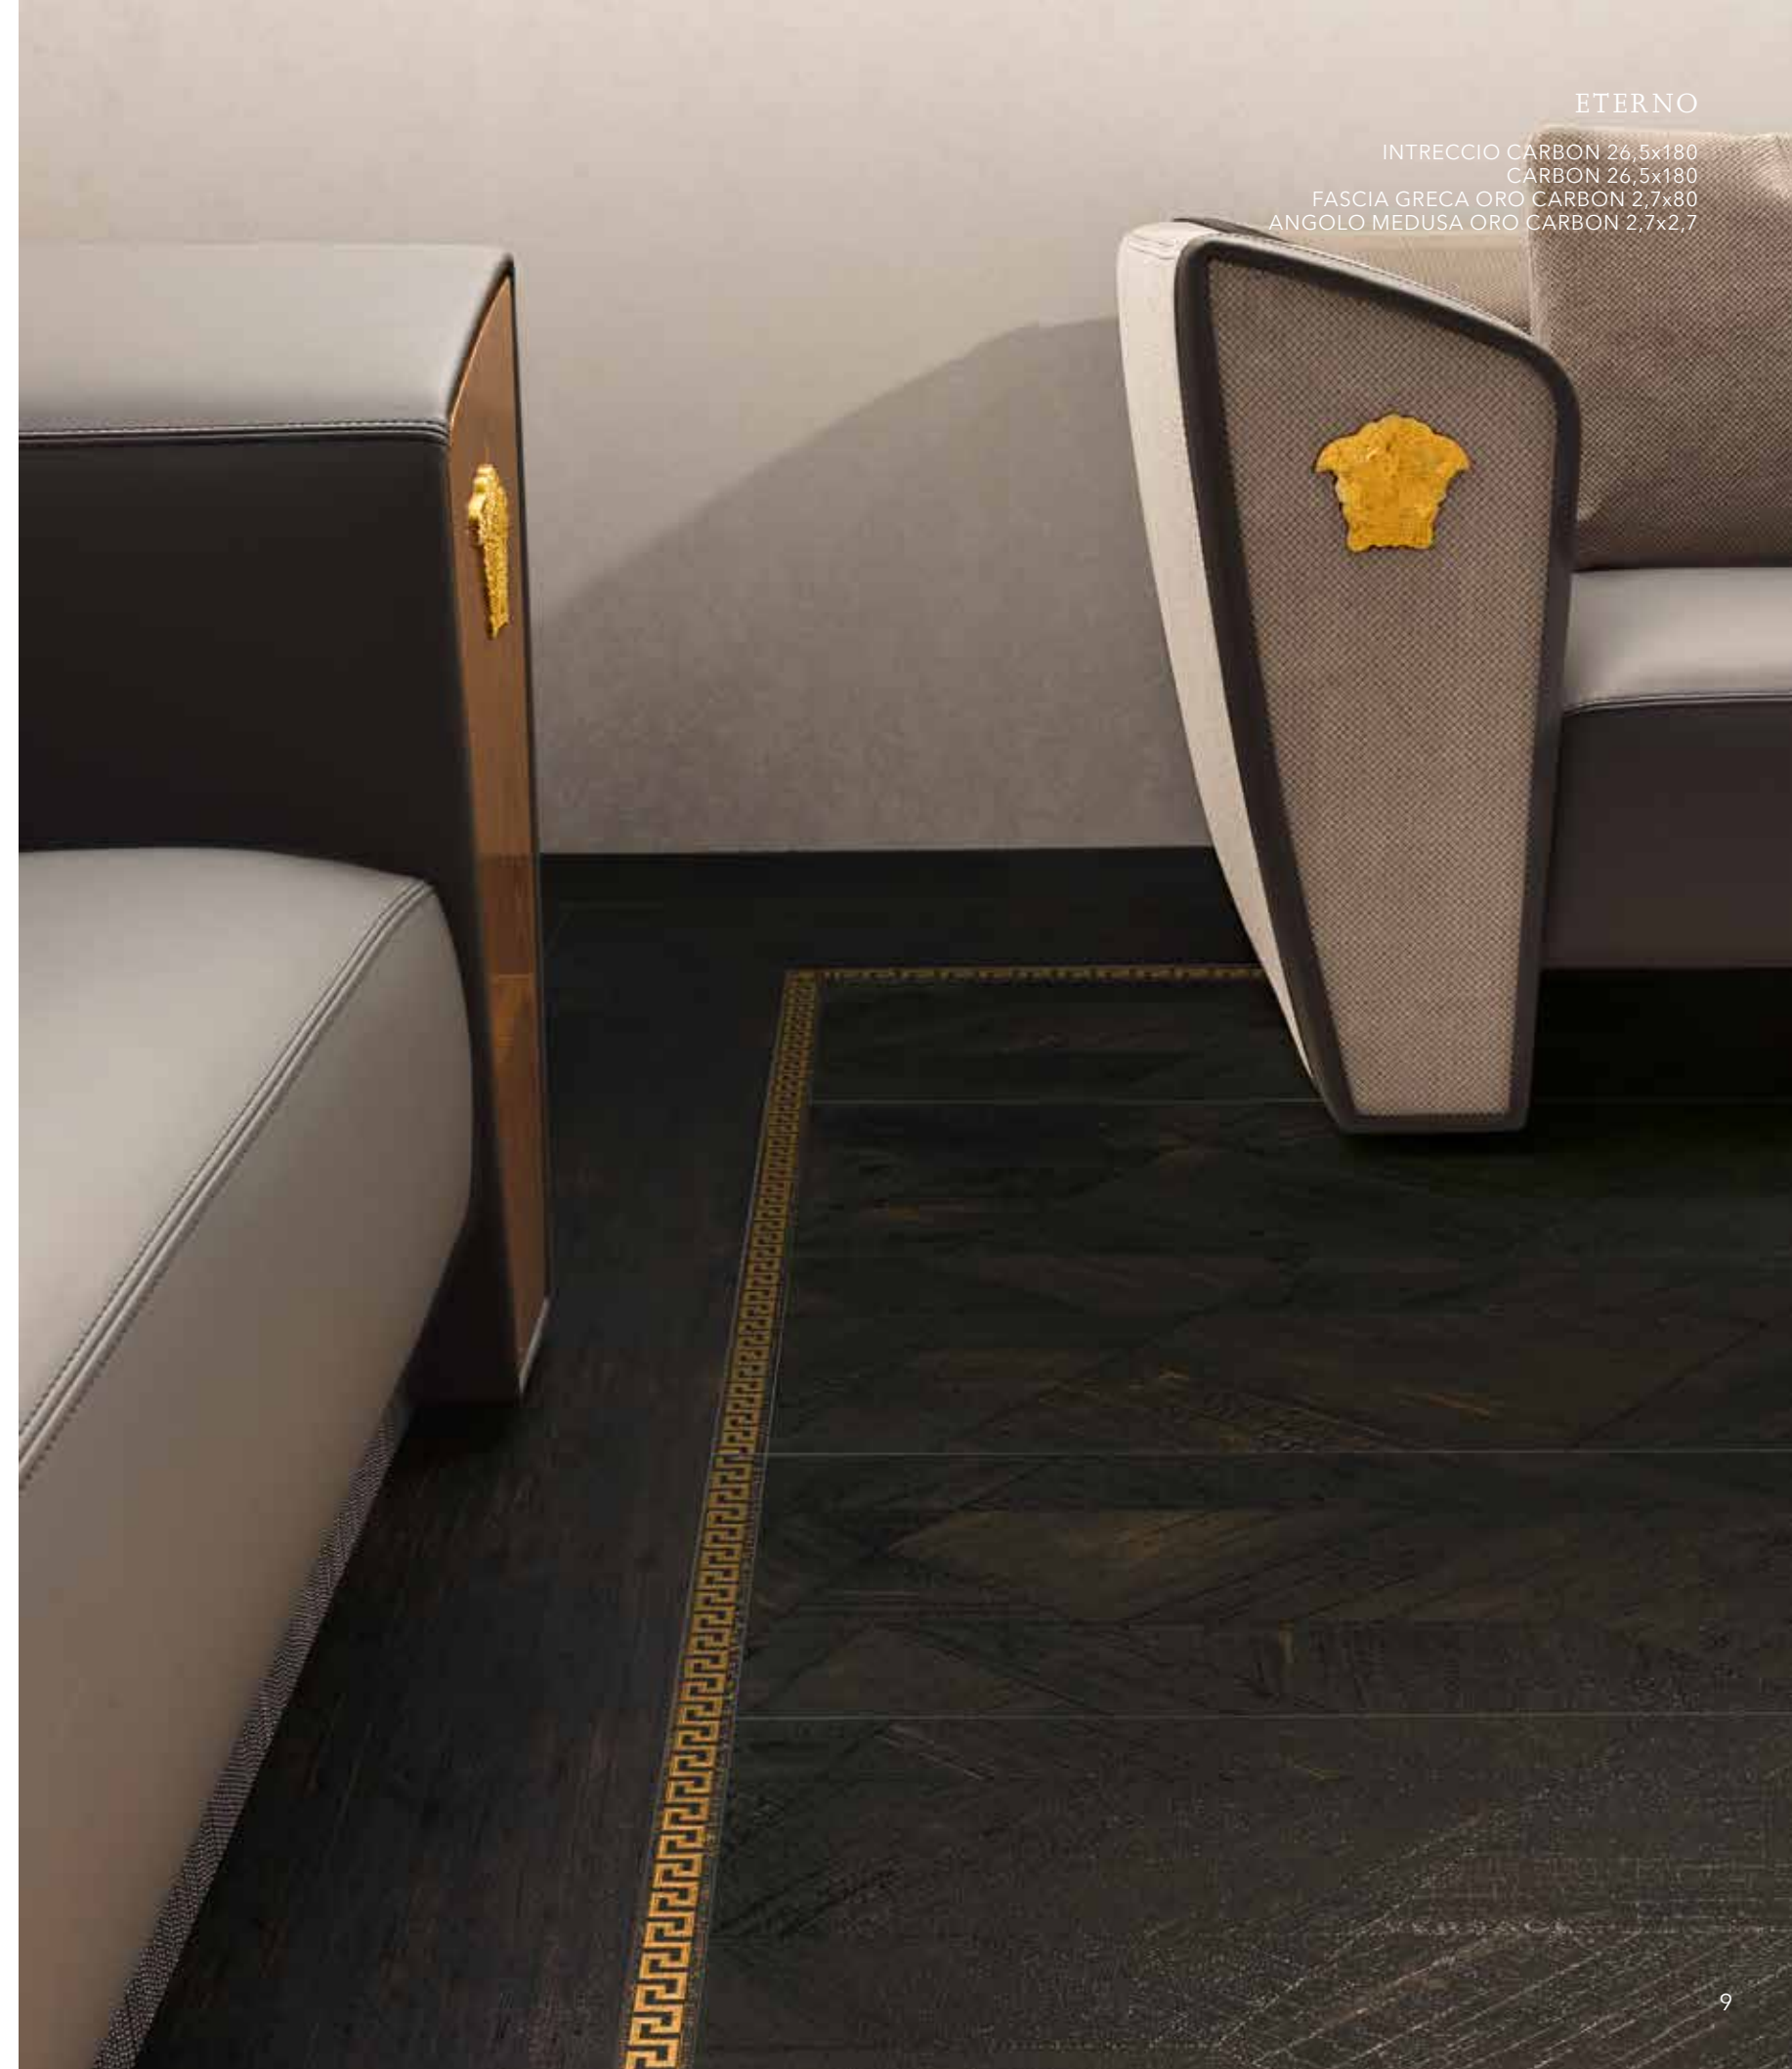

ETERNO

INTRECCIO CARBON 26,5x180
CARBON 26,5x180
FASCIA GRECA ORO CARBON 2,7x80
ANGOLO MEDUSA ORO CARBON 2,7x2,7