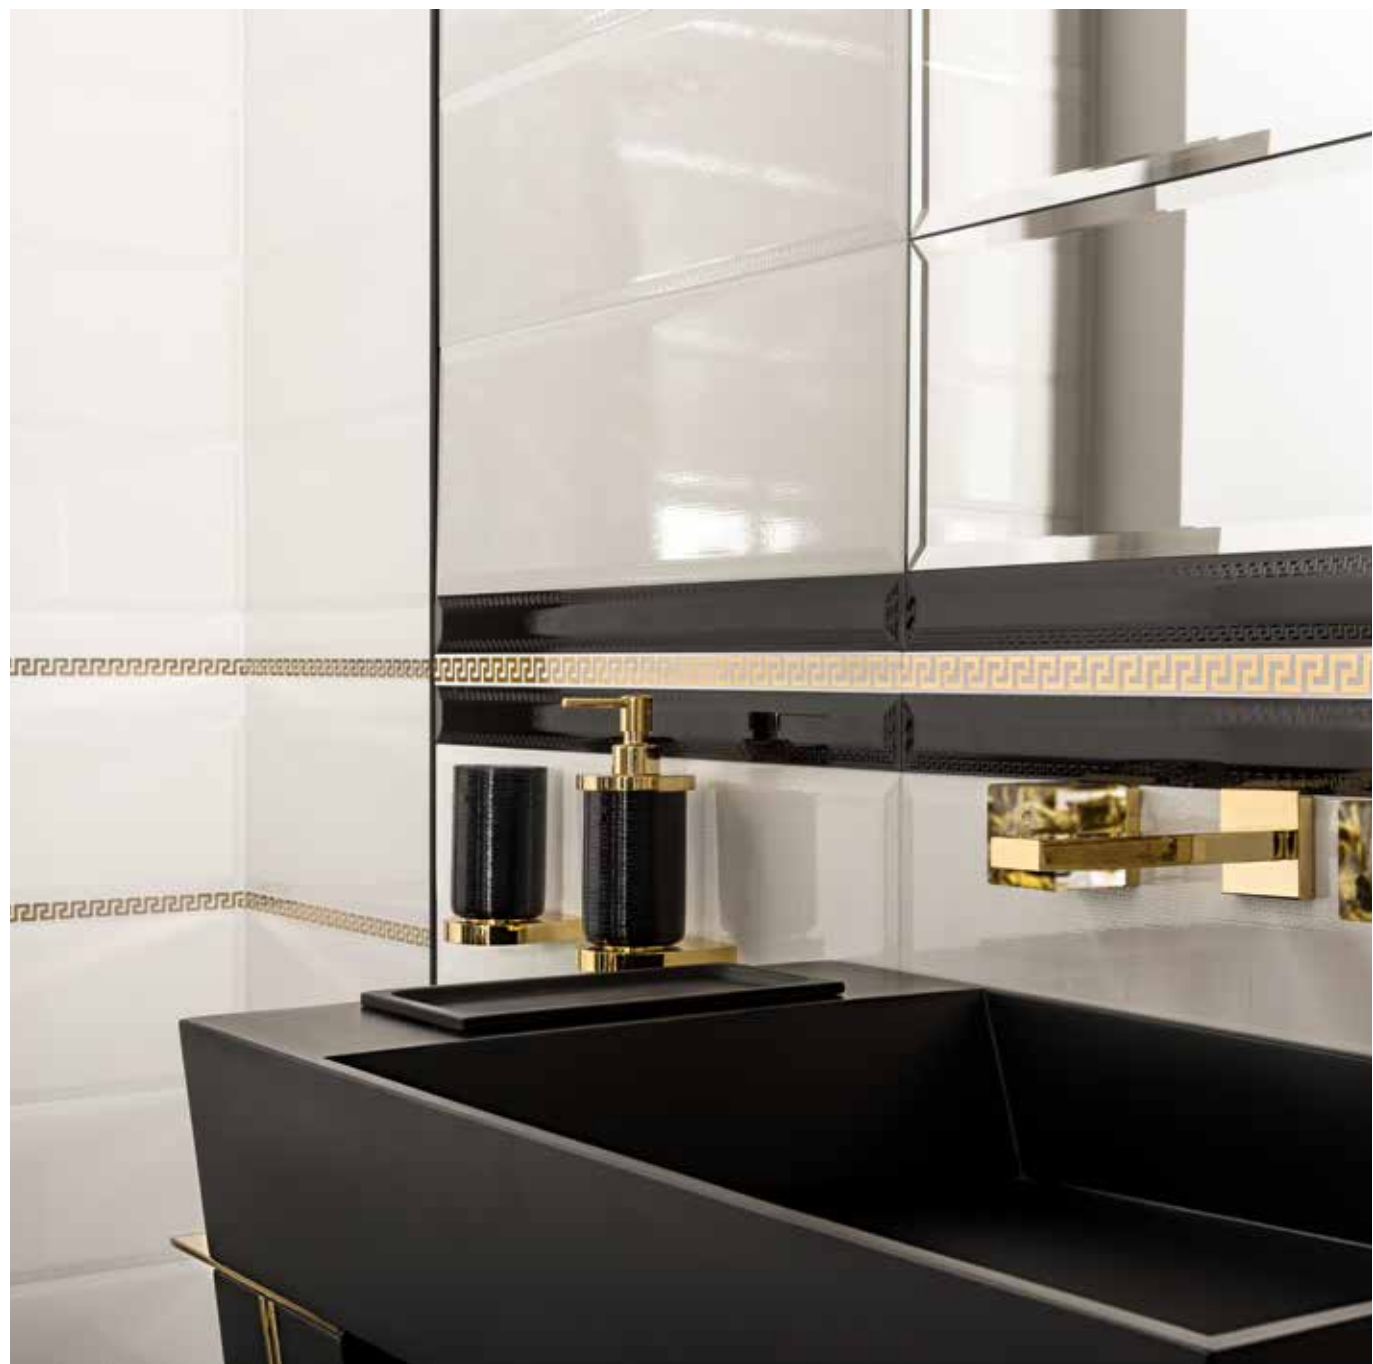

SOLID GOLD

WHITE 20x60
LISTELLO GRECA WHITE 2,5x60
LISTELLO DIAMANTATO BLACK 5x60

SOLID GOLD

WHITE 20x60
BLACK 20x60
SPECCHIO 20x60
LISTELLO DIAMANTATO BLACK 5x60

SOLID GOLD

WHITE 20x60
SPECCHIO 20x60
LISTELLO GRECA WHITE 2,5x60
LISTELLO DIAMANTATO BLACK 5x60