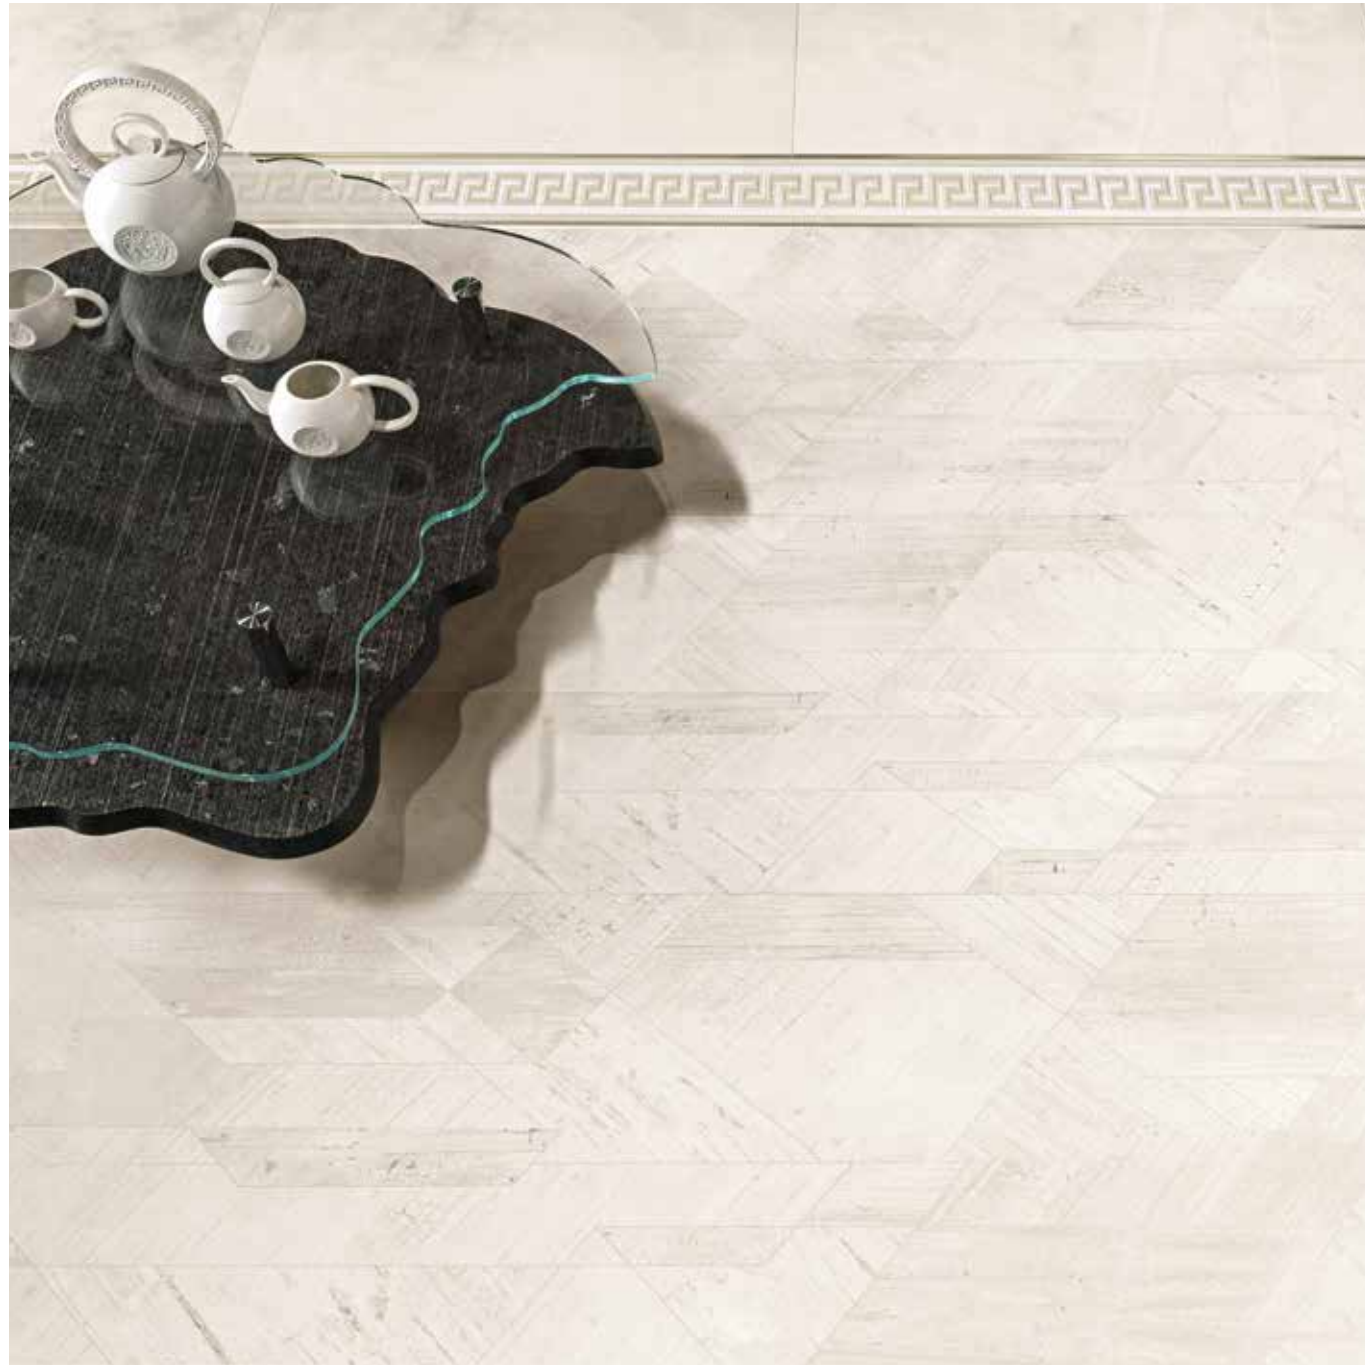

ETERNO

INTRECCIO WHITE 26,5x180
EMOTE ONICE BIANCO 78x78
EMOTE FASCIA SABBIAIA ONICE BIANCO 10x78
PROFILO OTTONE 0,5x80

ETERNO

INTRECCIO WHITE 26,5x180