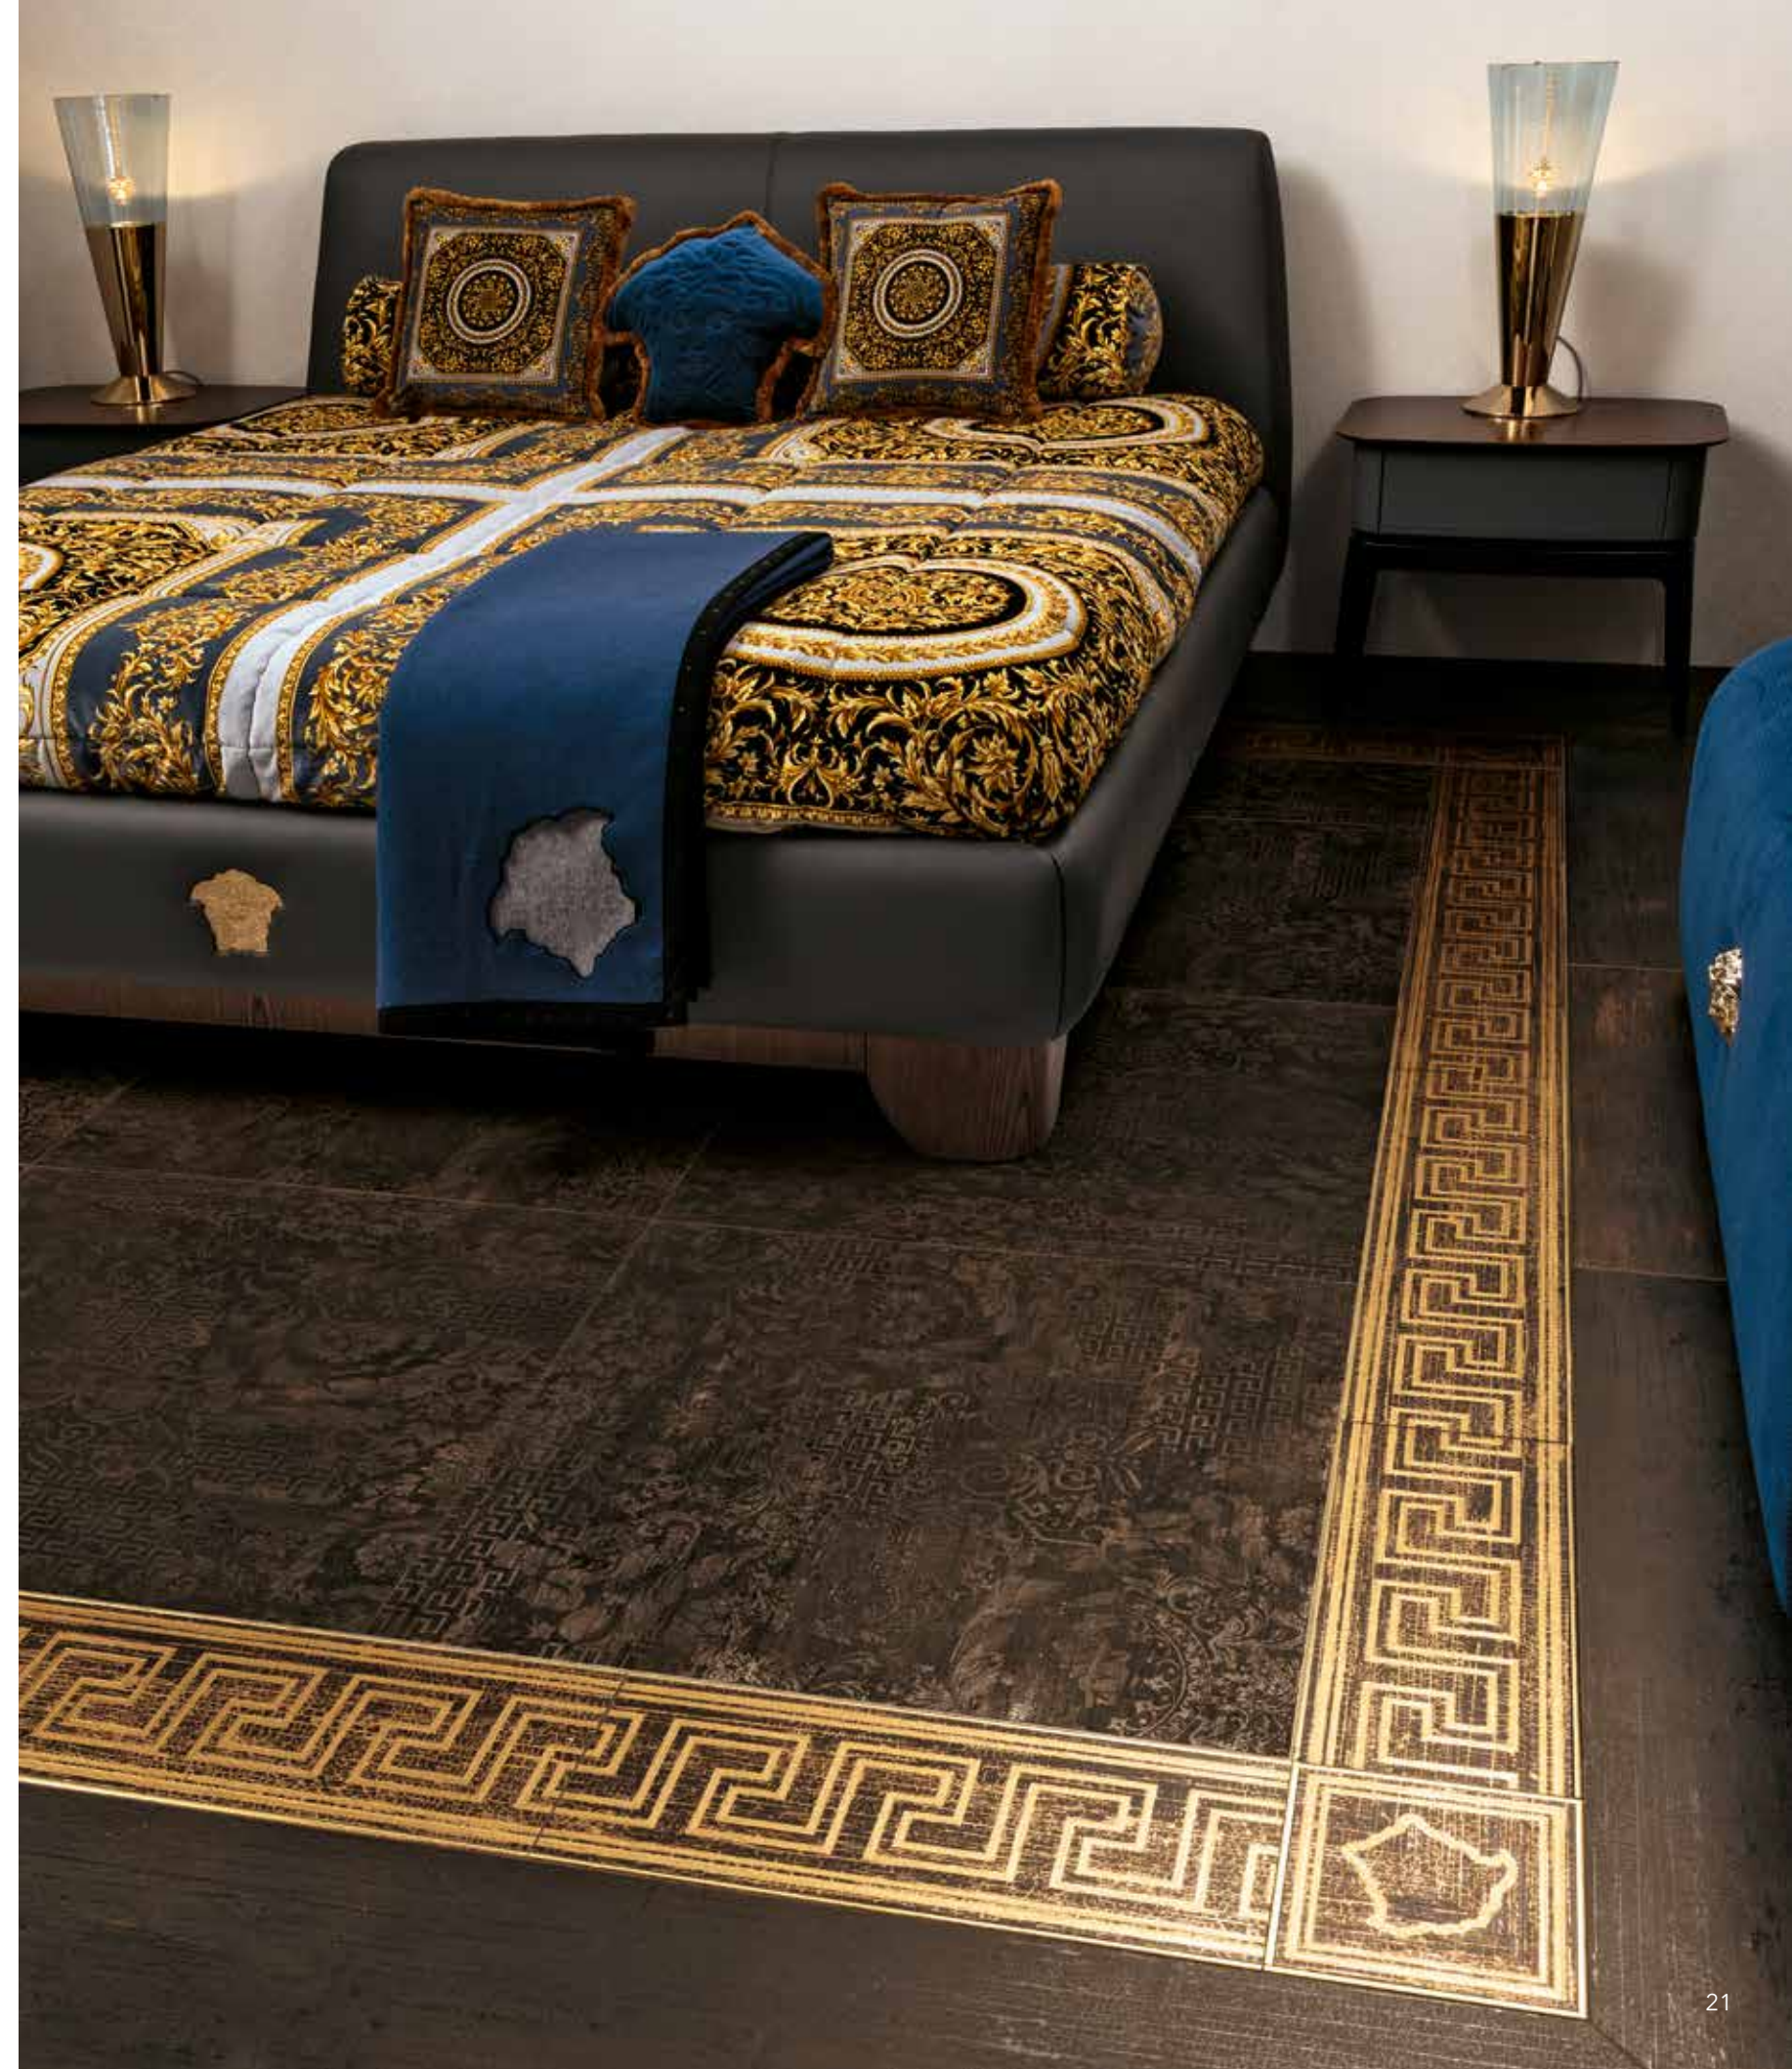

PAVIMENTO

MOSAICO CHEVRON CARBON 40x40
INSERTO DECORO CHEVRON CARBON 7,63x45

ETERNO

MARBLE BIANCO 58,5x117,5
BROWN 26,5x180

ETERNO

BROWN 26,5x180
PATCHWORK BROWN 80x80
FASCIA GRECA ORO BROWN 10x80
ANGOLO MEDUSA ORO 10x10
PROFILO OTTONE 0,5x80