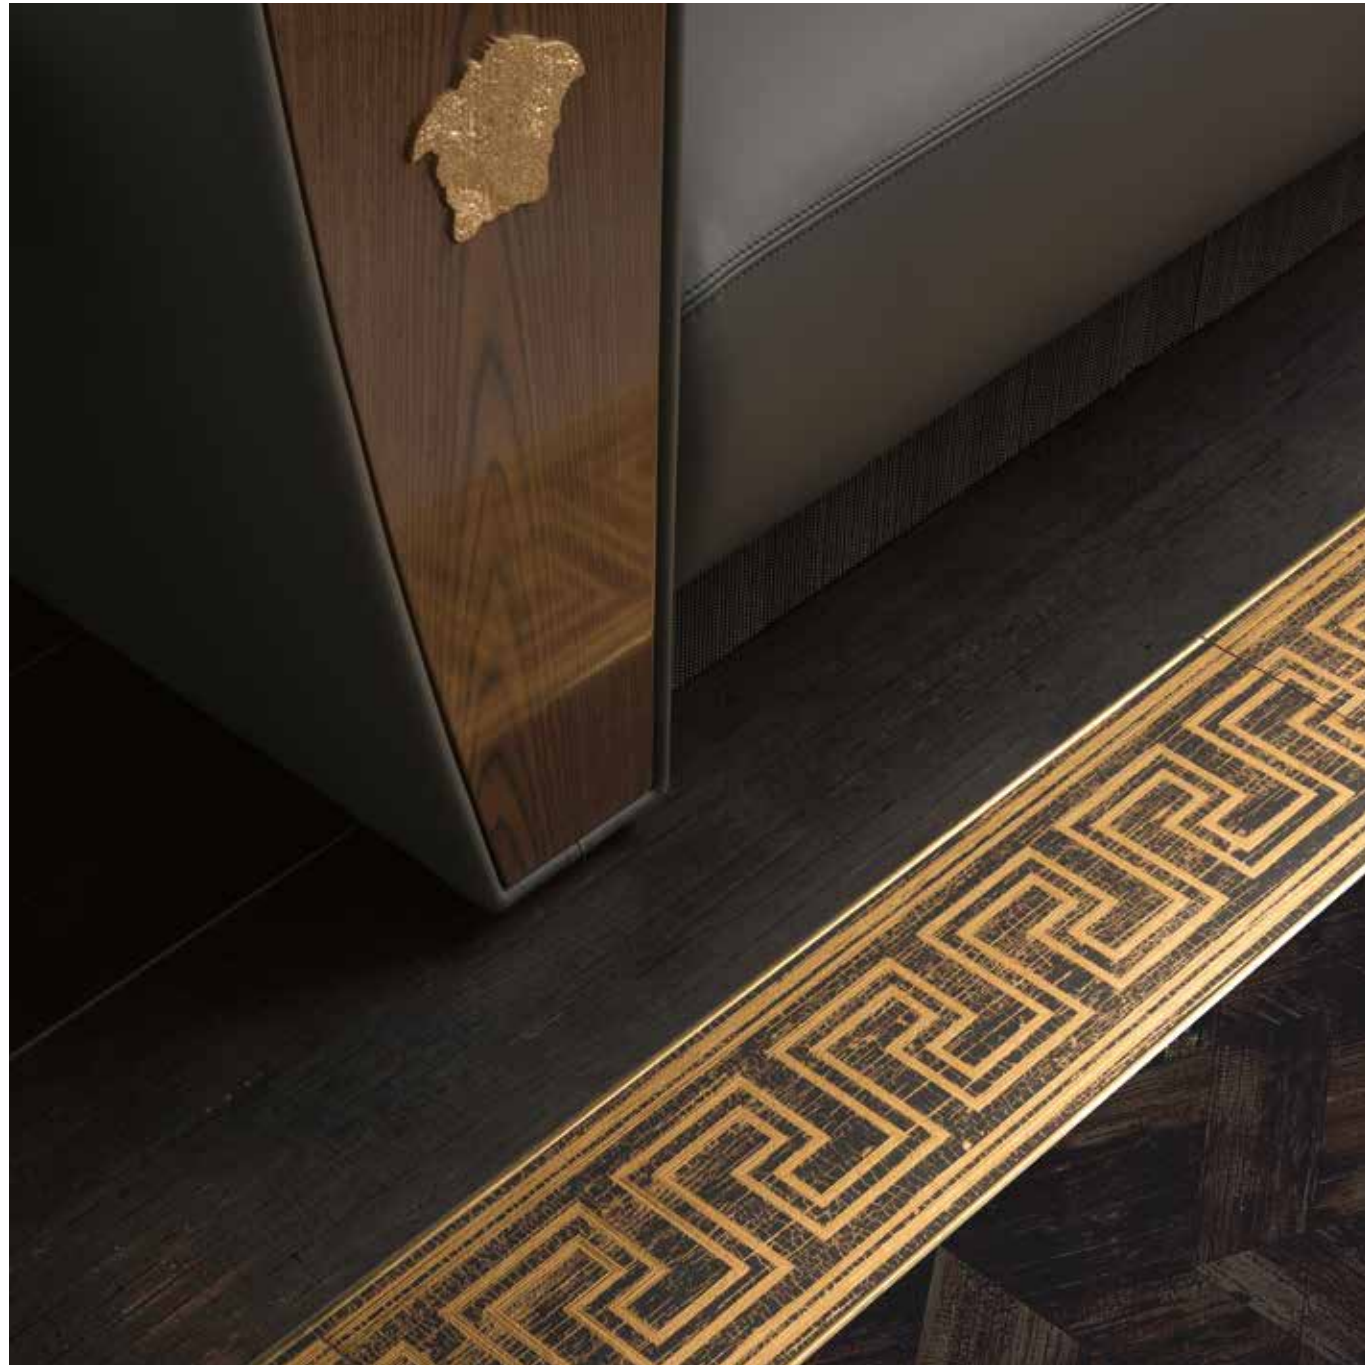

ETERNO

INTRECCIO CARBON 80x80
CARBON 26,5x180
FASCIA GRECA ORO CARBON 20x80
PROFILO OTTONE 0,5x80

ETERNO

INTRECCIO CARBON 26,5x180
CARBON 26,5x180
FASCIA GRECA ORO CARBON 2,7x80
ANGOLO MEDUSA ORO CARBON 2,7x2,7