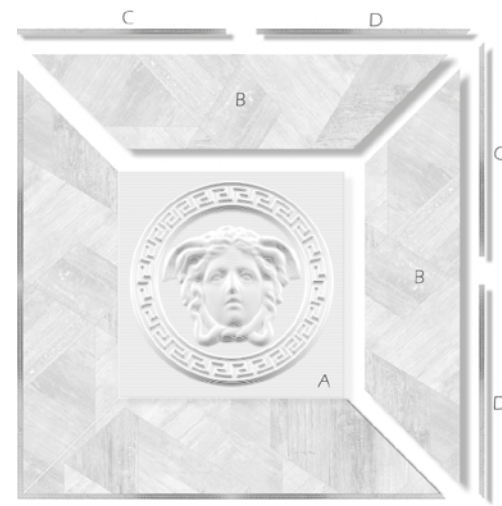

263302 Oro

263303 Nero

263304 Beige

263306 Grigio

263307 Marrone

ROSONE 80x80

Fuga 2mm

Medusa 3D ottenuta attraverso un esclusivo procedimento di incisione brevettato.
 3D Medusa obtained through an exclusive patented engraving process.
 Medusa 3D obtenue par un procédé de gravure exclusif breveté.
 Medusa 3D wird durch in exklusives patentiertes Einschnittverfahren erzeugt.
 Medusa 3D conseguida por medio de un proceso exclusivo de grabado patentado.
 Медуза 3D производится применяя специальную запатентованную нарезку.
 美杜莎3D雕刻蚀技术获得独家专利