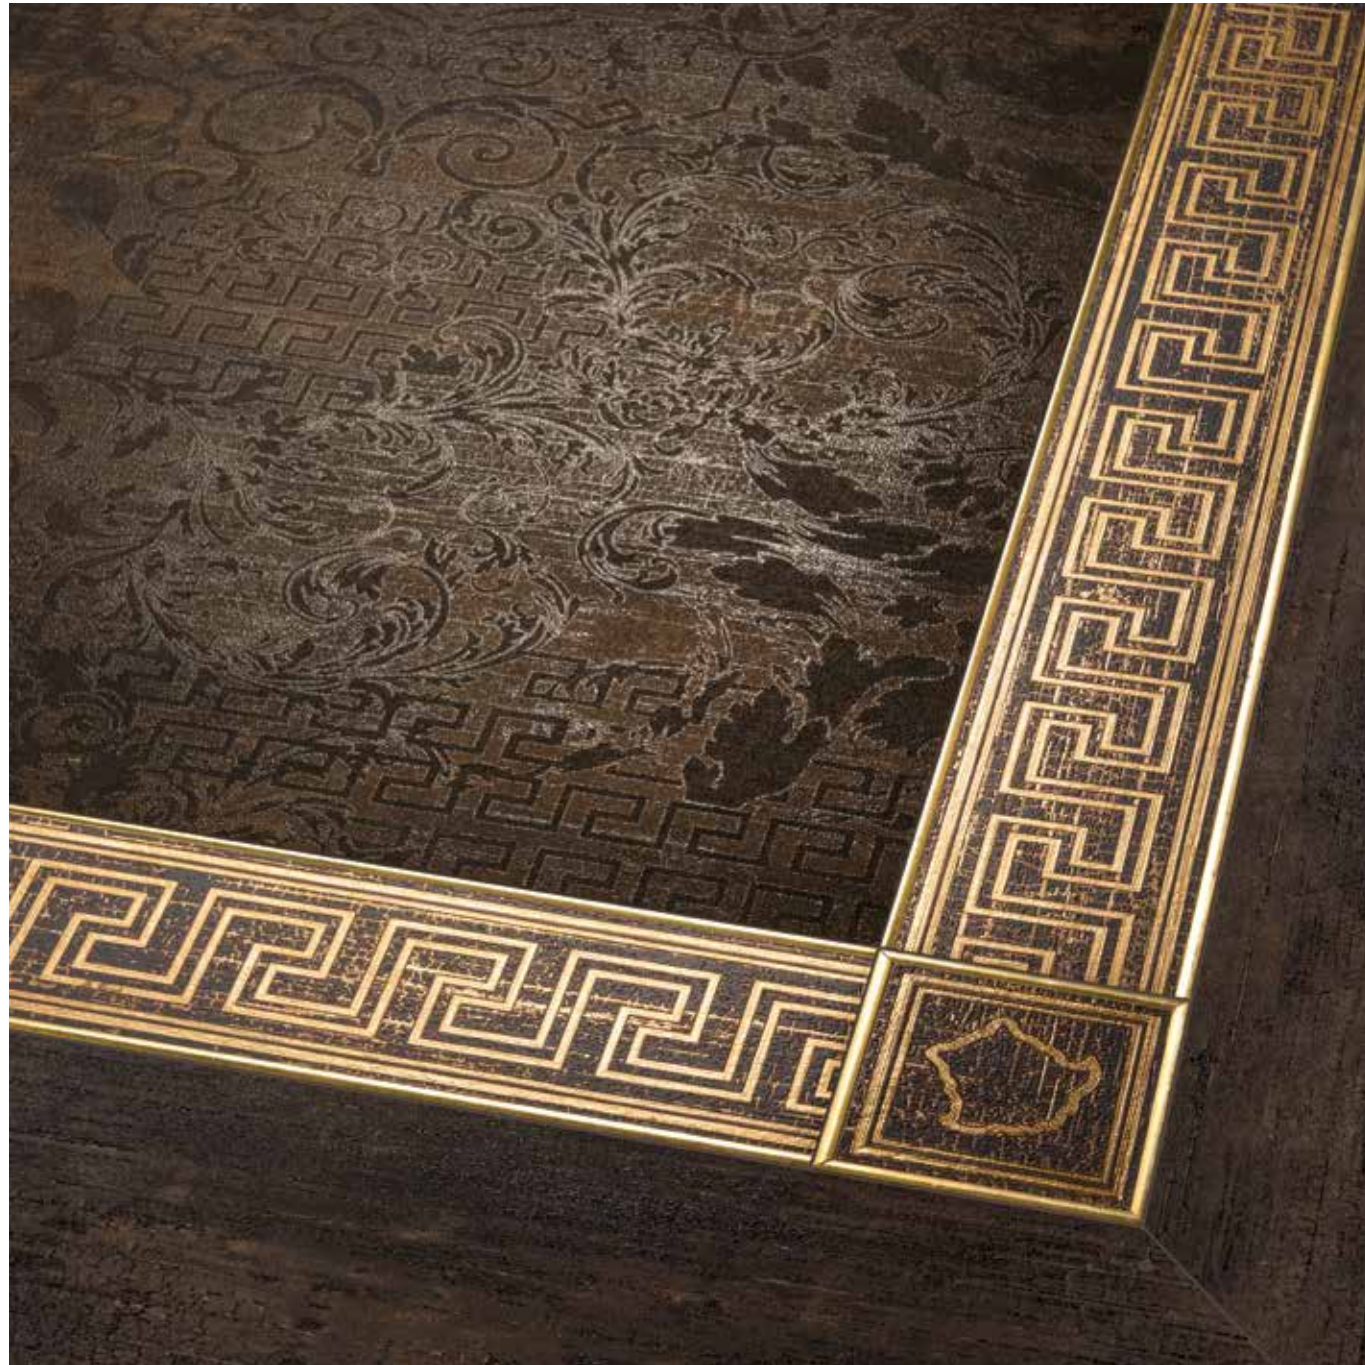

PAVIMENTO

MOSAICO CHEVRON CARBON 40x40
INSERTO DECORO CHEVRON CARBON 7,63x45

ETERNO

MARBLE BIANCO 58,5x117,5
BROWN 26,5x180

ETERNO

BROWN 26,5x180
PATCHWORK BROWN 80x80
FASCIA GRECA ORO BROWN 10x80
ANGOLO MEDUSA ORO 10x10
PROFILO OTTONE 0,5x80