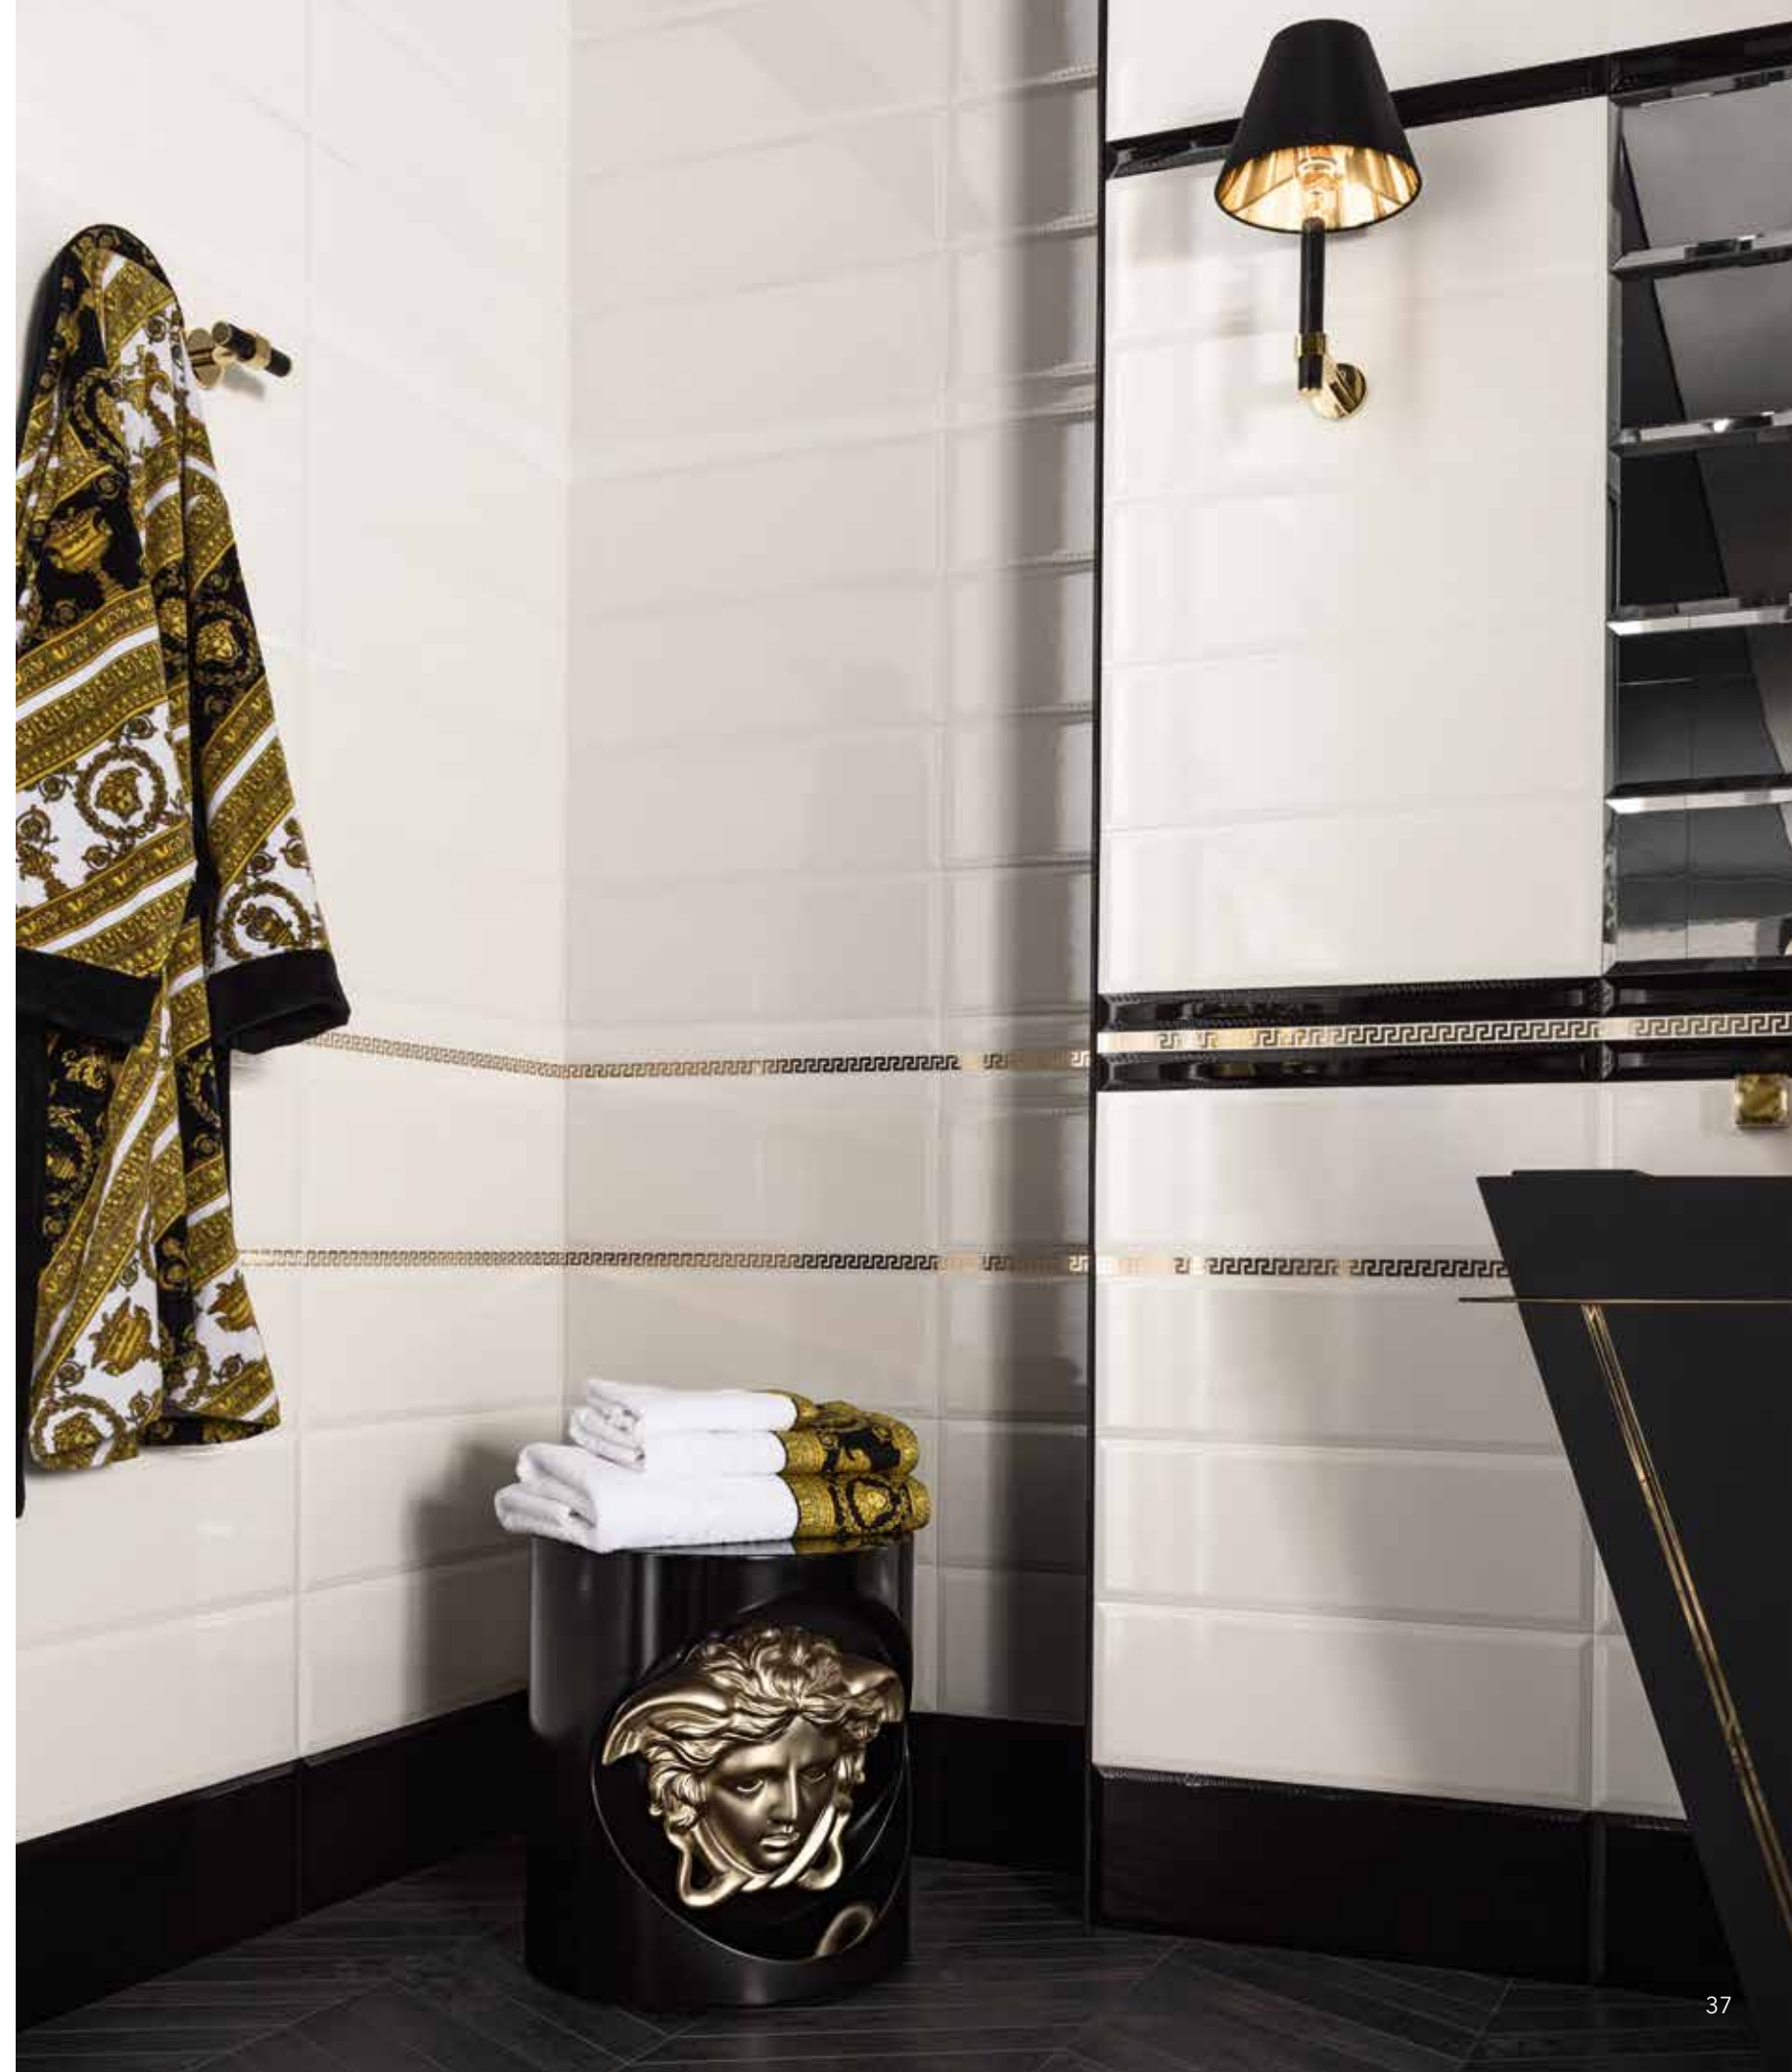

SOLID GOLD

WHITE 20x60
LISTELLO GRECA WHITE 2,5x60
LISTELLO DIAMANTATO BLACK 5x60

SOLID GOLD

WHITE 20x60
BLACK 20x60
SPECCHIO 20x60
LISTELLO DIAMANTATO BLACK 5x60

SOLID GOLD

WHITE 20x60
SPECCHIO 20x60
LISTELLO GRECA WHITE 2,5x60
LISTELLO DIAMANTATO BLACK 5x60