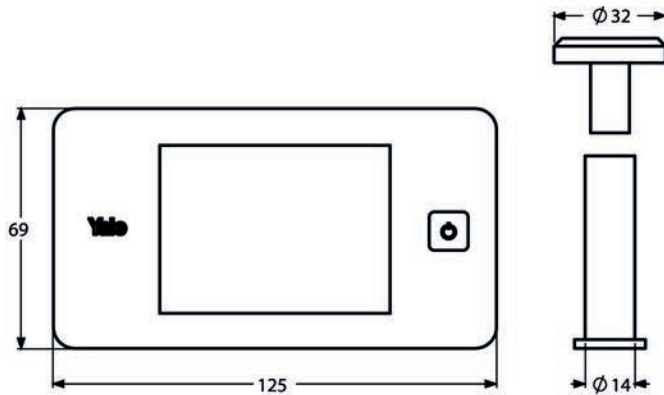

עינית דיגיטאלית

עינית דיגיטאלית לדלתות כניסה

עינית דיגיטאלית לדלת, תאפשר לכם וליקרים לכם לראות בקלות ובנוחות מי מקיש על דלת ביתכם. העינית הדיגיטאלית היא למעשה מצלמה המחוברת למסך LCD בגודל 3.2 אינץ', אשר מוצמדת לדלת ביתכם, במקום העינית הפשוטה, ומקרינה תמונה ברורה ומוגדלת של הנעשה מחוץ לדלת.

תכונות עיקריות:

התקנה פשוטה ללא חיווט וללא קידוחים נוספים בדלת מתאים להתקנה בקדח העינית הסטנדרטית הקיים בדלת מסך ה-LCD מאפשר זווית צפייה רחבה המתאימה במיוחד לילדים ולכאלה שלא מגיעים לעינית, כמו גם לכבדי ראייה, מרכיבי משקפיים ואוכלוסייה מבוגרת המתקשה להשתמש בעינית הרגילה. מגבירה את רמת הביטחון בבית.

תכונות המוצר:

העינית מתאימה לדלתות בעובי 38-110 מ"מ נדרש קדח הכנה בדלת בקוטר 14 מ"מ (מחליפה עינית קיימת סטנדרטית ללא הכנה נוספת) הקרנה באמצעות מסך 3.2" LCD רזולוציית מסך 0.3 מגה פיקסל זווית צפייה כ-105° ללא חיווט, מקור מתח: 2 סוללות AA מידות: 128 מ"מ (ר') * 68 מ"מ (ג') * 15 מ"מ (ע') משקל: 160 גר' גוון - שחור \ כסוף