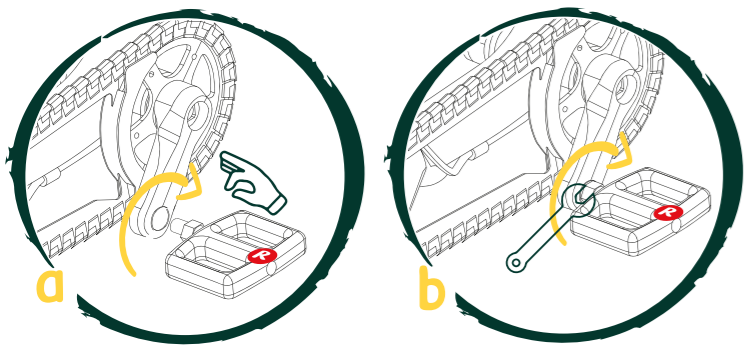

3

La pédale droite **R** se visse sur la manivelle droite, dans le sens horaire.
 The right pedal **R** is screwed clockwise onto the right-hand crank.

La pédale gauche **L** se visse sur la manivelle gauche, dans le sens anti-horaire.
 The left pedal **L** is screwed anti-clockwise onto the left hand crank.