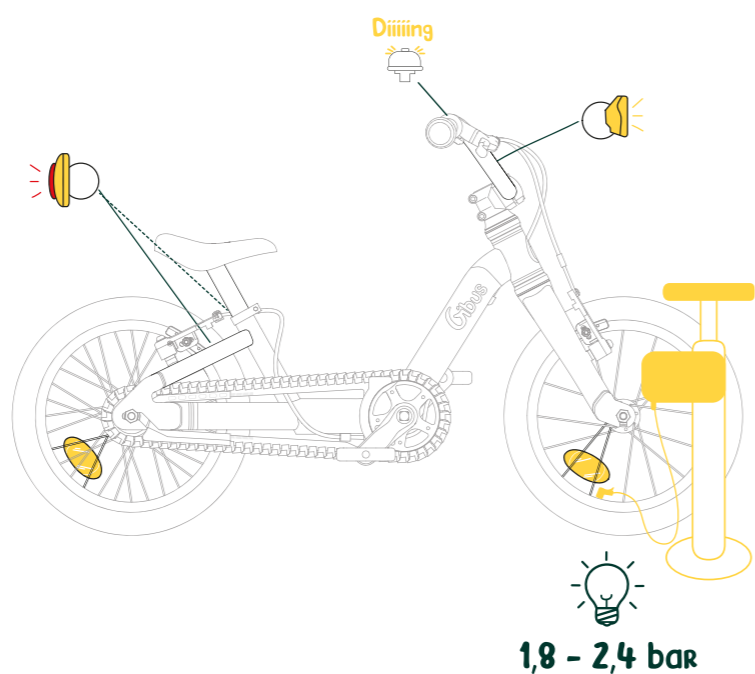

3

La pédale droite **R** se visse sur la manivelle droite, dans le sens horaire.
 The right pedal **R** is screwed clockwise onto the right-hand crank.

La pédale gauche **L** se visse sur la manivelle gauche, dans le sens anti-horaire.
 The left pedal **L** is screwed anti-clockwise onto the left hand crank.

4

POSITION DE PILOTAGE Best cycling position

NEW VELO DAY

Partagez ses premiers tours de roues avec nous.
 Share their first rides with us.
bonjour@gibuscycles.com
[@gibuscycles](https://www.instagram.com/gibuscycles)