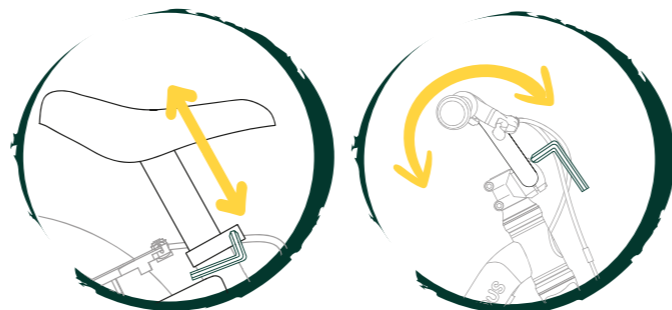

3

La pédale droite **R** se visse sur la manivelle droite, dans le sens horaire.
 The right pedal **R** is screwed clockwise onto the right-hand crank.

La pédale gauche **L** se visse sur la manivelle gauche, dans le sens anti-horaire.
 The left pedal **L** is screwed anti-clockwise onto the left hand crank.

4

POSITION DE PILOTAGE Best cycling position

NEW VELO DAY

Partagez ses premiers tours de roues avec nous.
 Share their first rides with us.
bonjour@gibuscycles.com
[@gibuscycles](https://www.instagram.com/gibuscycles)