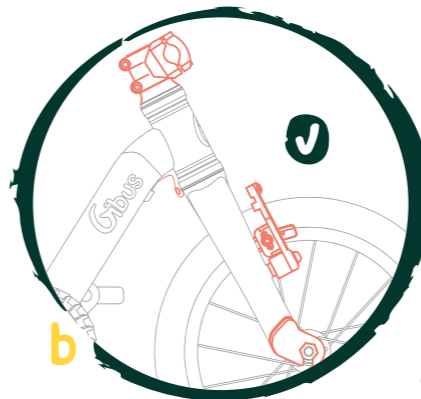

BIENVENUE DANS LE KIDS VELO CLUB

Welcome to the Kids Velo Club

Avant que votre enfant ne démarre sur les chapeaux de roues, toute l'équipe de Gibus Cycles tenait à vous remercier pour votre commande.

Vous nous avez fait confiance, cela fait chaud à nos petits cœurs. Désormais, place au vôtre, qui risque de battre tout aussi fort face aux sourires plus larges qu'un guidon de votre cycliste en herbe.

Ce vélo est pensé pour rendre simple son apprentissage, sa pratique mais aussi son montage. Suivez le guide, roulez jeunesse !

Before your child gets off to a flying start, the whole team at Gibus Cycles would like to thank you for your order.

You've put your trust in us, and that warms our little hearts. Now it's time for your heart to beat just as loudly, as your tiny cyclist smiles wider than handlebars.

This bike has been designed to be easy to learn, easy to ride and easy to assemble. Follow the guide, and let's ride!

CONSERVEZ CARTON ET PROTECTIONS

Keep the box and protections around

Ces éléments vous seront demandés pour bénéficier de la garantie 30 jours d'essai en cas de retour du vélo.

You will need these items to benefit from the 30-day trial guarantee if the bike is returned.

ALLÔ GIBUS ?

Notre équipe de Kids Velo Coach est à l'autre bout du fil, ou du clavier, pour répondre à toutes vos questions

Our team of Kids Velo Coach is one phonecall, or one keystroke away to answer all your questions.

bonjour@gibuscycles.com
+33 1 86 26 22 70

MONTEZ LE VELO SIMPLEMENT

Bike assembly, made easy

SUIVEZ LE COACH EN VIDEO

Follow our video instructions

1

2