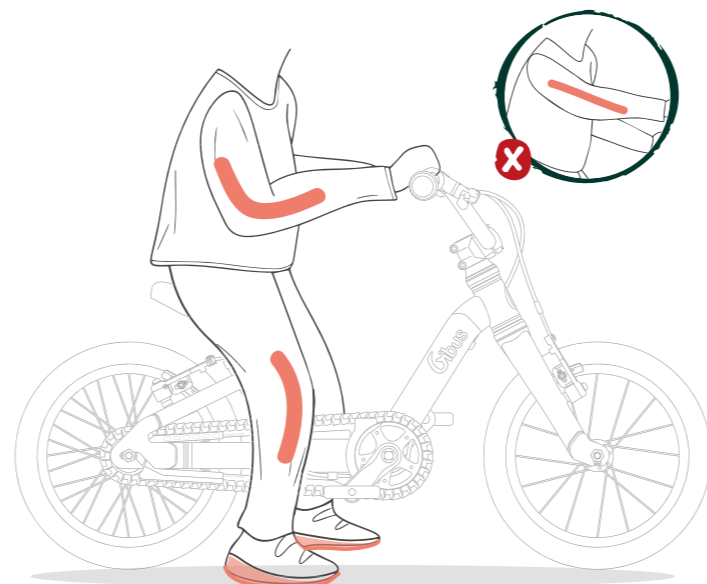

3

La pédale droite **R** se visse sur la manivelle droite, dans le sens horaire.
 The right pedal **R** is screwed clockwise onto the right-hand crank.

La pédale gauche **L** se visse sur la manivelle gauche, dans le sens anti-horaire.
 The left pedal **L** is screwed anti-clockwise onto the left hand crank.

4

POSITION DE PILOTAGE Best cycling position

NEW VELO DAY

Partagez ses premiers tours de roues avec nous.
 Share their first rides with us.
bonjour@gibuscycles.com
[@gibuscycles](https://www.instagram.com/gibuscycles)