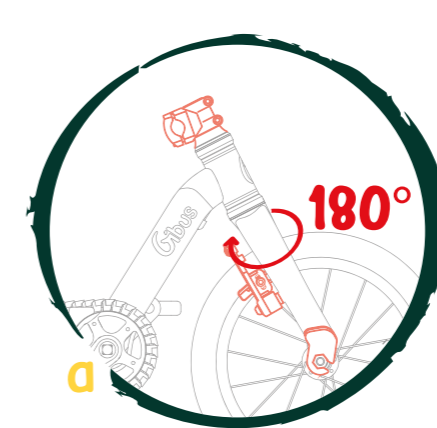

BIENVENUE DANS LE KIDS VELO CLUB

Welcome to the Kids Velo Club

Avant que votre enfant ne démarre sur les chapeaux de roues, toute l'équipe de Gibus Cycles tenait à vous remercier pour votre commande.

Vous nous avez fait confiance, cela fait chaud à nos petits cœurs. Désormais, place au vôtre, qui risque de battre tout aussi fort face aux sourires plus larges qu'un guidon de votre cycliste en herbe.

Ce vélo est pensé pour rendre simple son apprentissage, sa pratique mais aussi son montage. Suivez le guide, roulez jeunesse !

Before your child gets off to a flying start, the whole team at Gibus Cycles would like to thank you for your order.

You've put your trust in us, and that warms our little hearts. Now it's time for your heart to beat just as loudly, as your tiny cyclist smiles wider than handlebars.

This bike has been designed to be easy to learn, easy to ride and easy to assemble. Follow the guide, and let's ride!

CONSERVEZ CARTON ET PROTECTIONS

Keep the box and protections around

Ces éléments vous seront demandés pour bénéficier de la garantie 30 jours d'essai en cas de retour du vélo.

You will need these items to benefit from the 30-day trial guarantee if the bike is returned.

ALLÔ GIBUS ?

Notre équipe de Kids Velo Coach est à l'autre bout du fil, ou du clavier, pour répondre à toutes vos questions

Our team of Kids Velo Coach is one phonecall, or one keystroke away to answer all your questions.

bonjour@gibuscycles.com
+33 1 86 26 22 70

MONTEZ LE VELO SIMPLEMENT

Bike assembly, made easy

SUIVEZ LE COACH EN VIDEO

Follow our video instructions

1

2