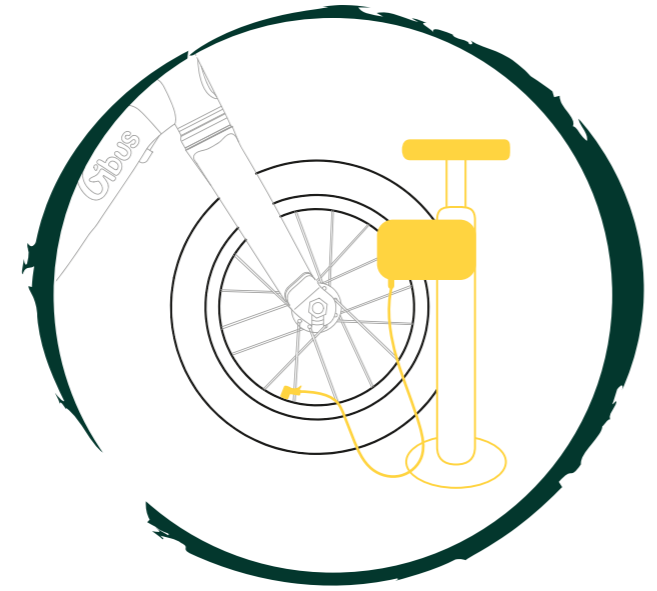

2

1,8 -2,4 bar

POSITION DE PILOTAGE Best cycling position

NEW VELO DAY

Partagez ses premiers tours de roues avec nous.
Share their first rides with us.
bonjour@gibuscycles.com
[@gibuscycles](https://www.instagram.com/gibuscycles)