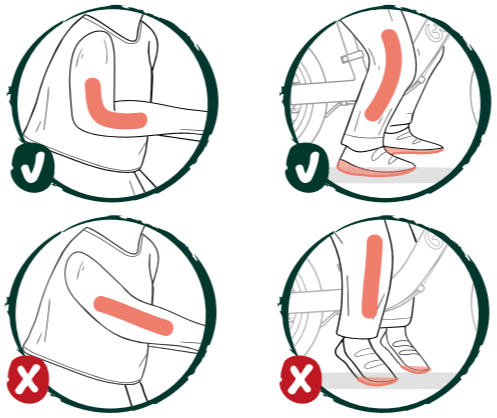

2

1,8 -2,4 bar

POSITION DE PILOTAGE Best cycling position

NEW VELO DAY

Partagez ses premiers tours de roues avec nous.
Share their first rides with us.
bonjour@gibuscycles.com
[@gibuscycles](https://www.instagram.com/gibuscycles)