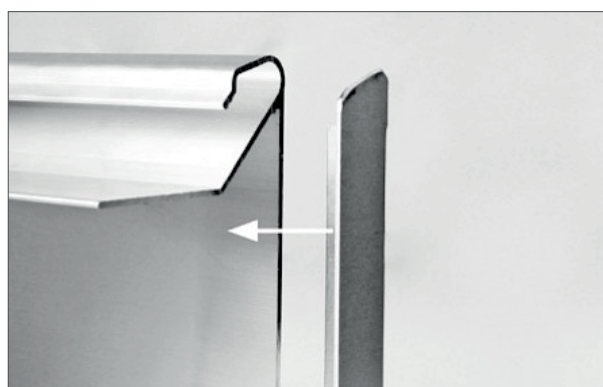

### EMDA FD-Z 100 ZWEITEILIGES DACHRANDABSCHLUSSPROFIL

#### Zubehör

**Außenecke** | walzblank | **25,- € / Stk.**  
EMDA FD-Z | RAL 7016 | **35,- € / Stk.**

**Innenecke** | walzblank | **25,- € / Stk.**  
EMDA FD-Z | RAL 7016 | **35,- € / Stk.**

**Verbinder** | walzblank | **1,60 € / Stk.**  
EMDA FD-Z | RAL 7016 | **8,- € / Stk.**