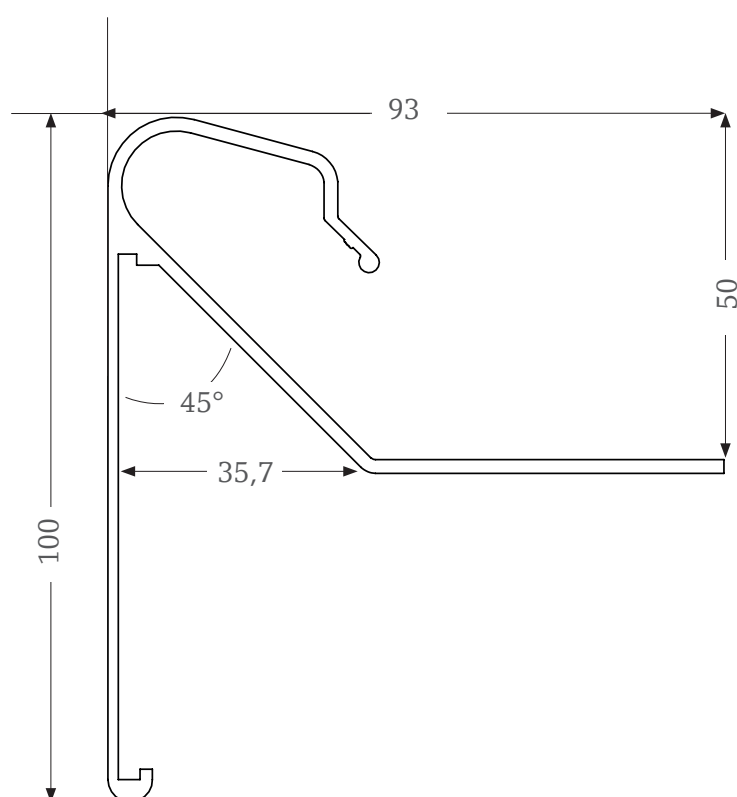

INFORMATIONEN

DACHRANDABSCHLUSSPROFIL

EMDA FD-Z 100 ZWEITEILIGES DACHRANDABSCHLUSSPROFIL

Technische Zeichnung

Hinweis

Vor dem Einbau ist das Material vor Beschädigungen und Witterungseinflüssen zu schützen. Außenlagerung vermeiden. Durch die Wechselwirkung von Wärme-Kälte-Sonne-Regen kann es zur Fleckenbildung auf der Oberfläche kommen. Die Verarbeitungs- und Lagerempfehlungen unserer Produkte sind zu beachten. Zusätzlich gelten die allgemeingültigen Fachregeln und ergänzende Vorschriften im Dachdeckerhandwerk. Sämtliche Angaben beruhen auf dem aktuellen Stand unserer technischen Erfahrungen zum Zeitpunkt der Erstellung. Eine Gewährleistung für das Arbeitsergebnis im Einzelfall kann bei abweichenden Bedingungen außerhalb unserer Empfehlungen nicht übernommen werden. Der spezielle Einsatzzweck und die Anwendung unserer Produkte sind durch eigene Versuche abzusichern. Geringe Farb- und Maßveränderungen bei einzelnen Artikeln sind produktionsspezifisch möglich und fallen ebenfalls nicht unter unsere Gewährleistung. Unser technischer Service steht Ihnen gerne zur Verfügung.