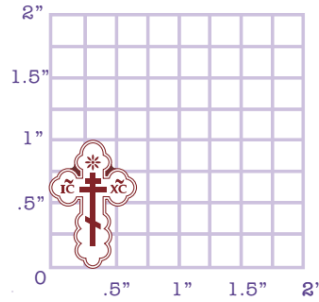

Material: Soft enamel

Quantity:

25-49 \$15/unit

50-99 \$12/unit

100-249 \$10/unit

**FRONT**

**SIZE GUIDE**

**BACK**