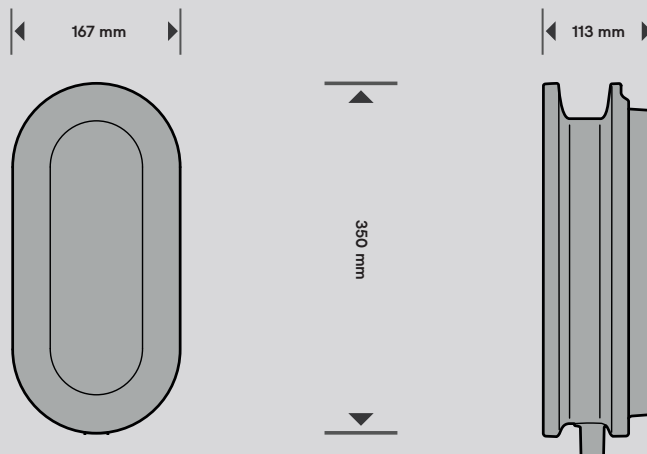

Specifikation

Mått: