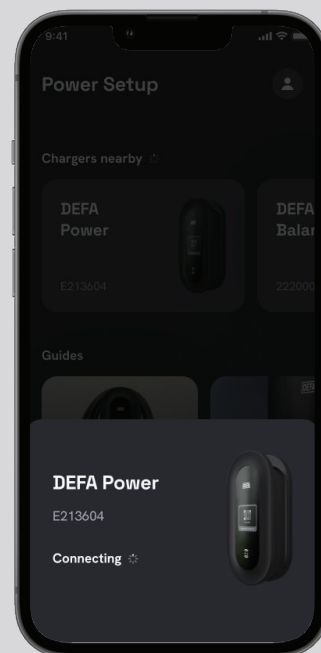

## Gränssnitt:

Integrerad display  
Storlek: 69 mm x 69 mm  
Ljusstyrka: Justeras automatiskt  
Effektinställning: App för inställning av DEFA Power