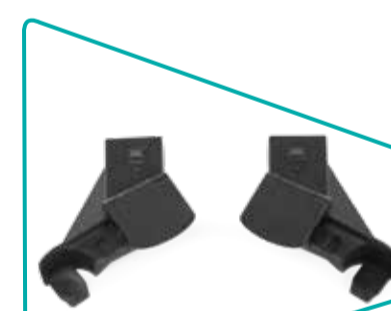

ADATTATORI SEGGIOLINO AUTO
PER GOODY PLUS
CAR SEAT ADAPTORS
FOR GOODY PLUS

Artsana S.p.A.
Via Saldarini Catelli, 1
22070 Grandate (Como) - Italy
www.chicco.com
Made in China - Fabricado em China
Fabricado na China - Παράγεται στην Κίνα
صنع في الصين

chicco

goody
plus

BR Os adaptadores só podem ser utilizados com o carrinho Goody Plus. Somente as Cadeiras para automóvel CHICCO KAILY e KIROS I-SIZE FAST IN podem ser instaladas sobre estes adaptadores. Antes de instalar o produto no carrinho, leia e siga atentamente as instruções fornecidas na embalagem.

RU Адаптеры могут использоваться только с прогулочной коляской Goody Plus. Только автомобильные кресла CHICCO KAILY и KIROS I-SIZE FAST IN могут быть установлены на эти адаптеры. Перед установкой изделия на прогулочную коляску внимательно прочтите руководство, вложенное в упаковку, и следуйте его указаниям.

UK Адаптери можна використовувати лише з візком Goody Plus. На ці адаптери можна встановлювати лише автокрісла CHICCO KAILY і KIROS I-SIZE FAST IN. Перш ніж встановлювати виріб на візку, прочитайте та уважно дотримуйтесь інструкцій, що містяться в коробці.

BG Адаптерите могат да се използват само с количка Goody Plus. Върху тези адаптери могат да се инсталират единствено столчета за автомобил CHICCO KAILY и KIROS I-SIZE FAST IN. Преди да монтирате продукта на количката, прочетете и следвайте внимателно инструкциите, които се съдържат в кутията му.

AR يمكن استخدام الحوامل مع عربة الأطفال Goody Plus فقط. يمكن فقط تركيب مقاعد الطفل للسيارة CHICCO KAILY و KIROS I-SIZE FAST و CHICCO KAILY للسيارة CHICCO KAILY و KIROS I-SIZE FAST IN على هذه الحوامل. قبل تركيب المنتج على عربة الأطفال، قم بقراءة واتباع التعليمات الموجودة بالصندوق على نحو جيد.