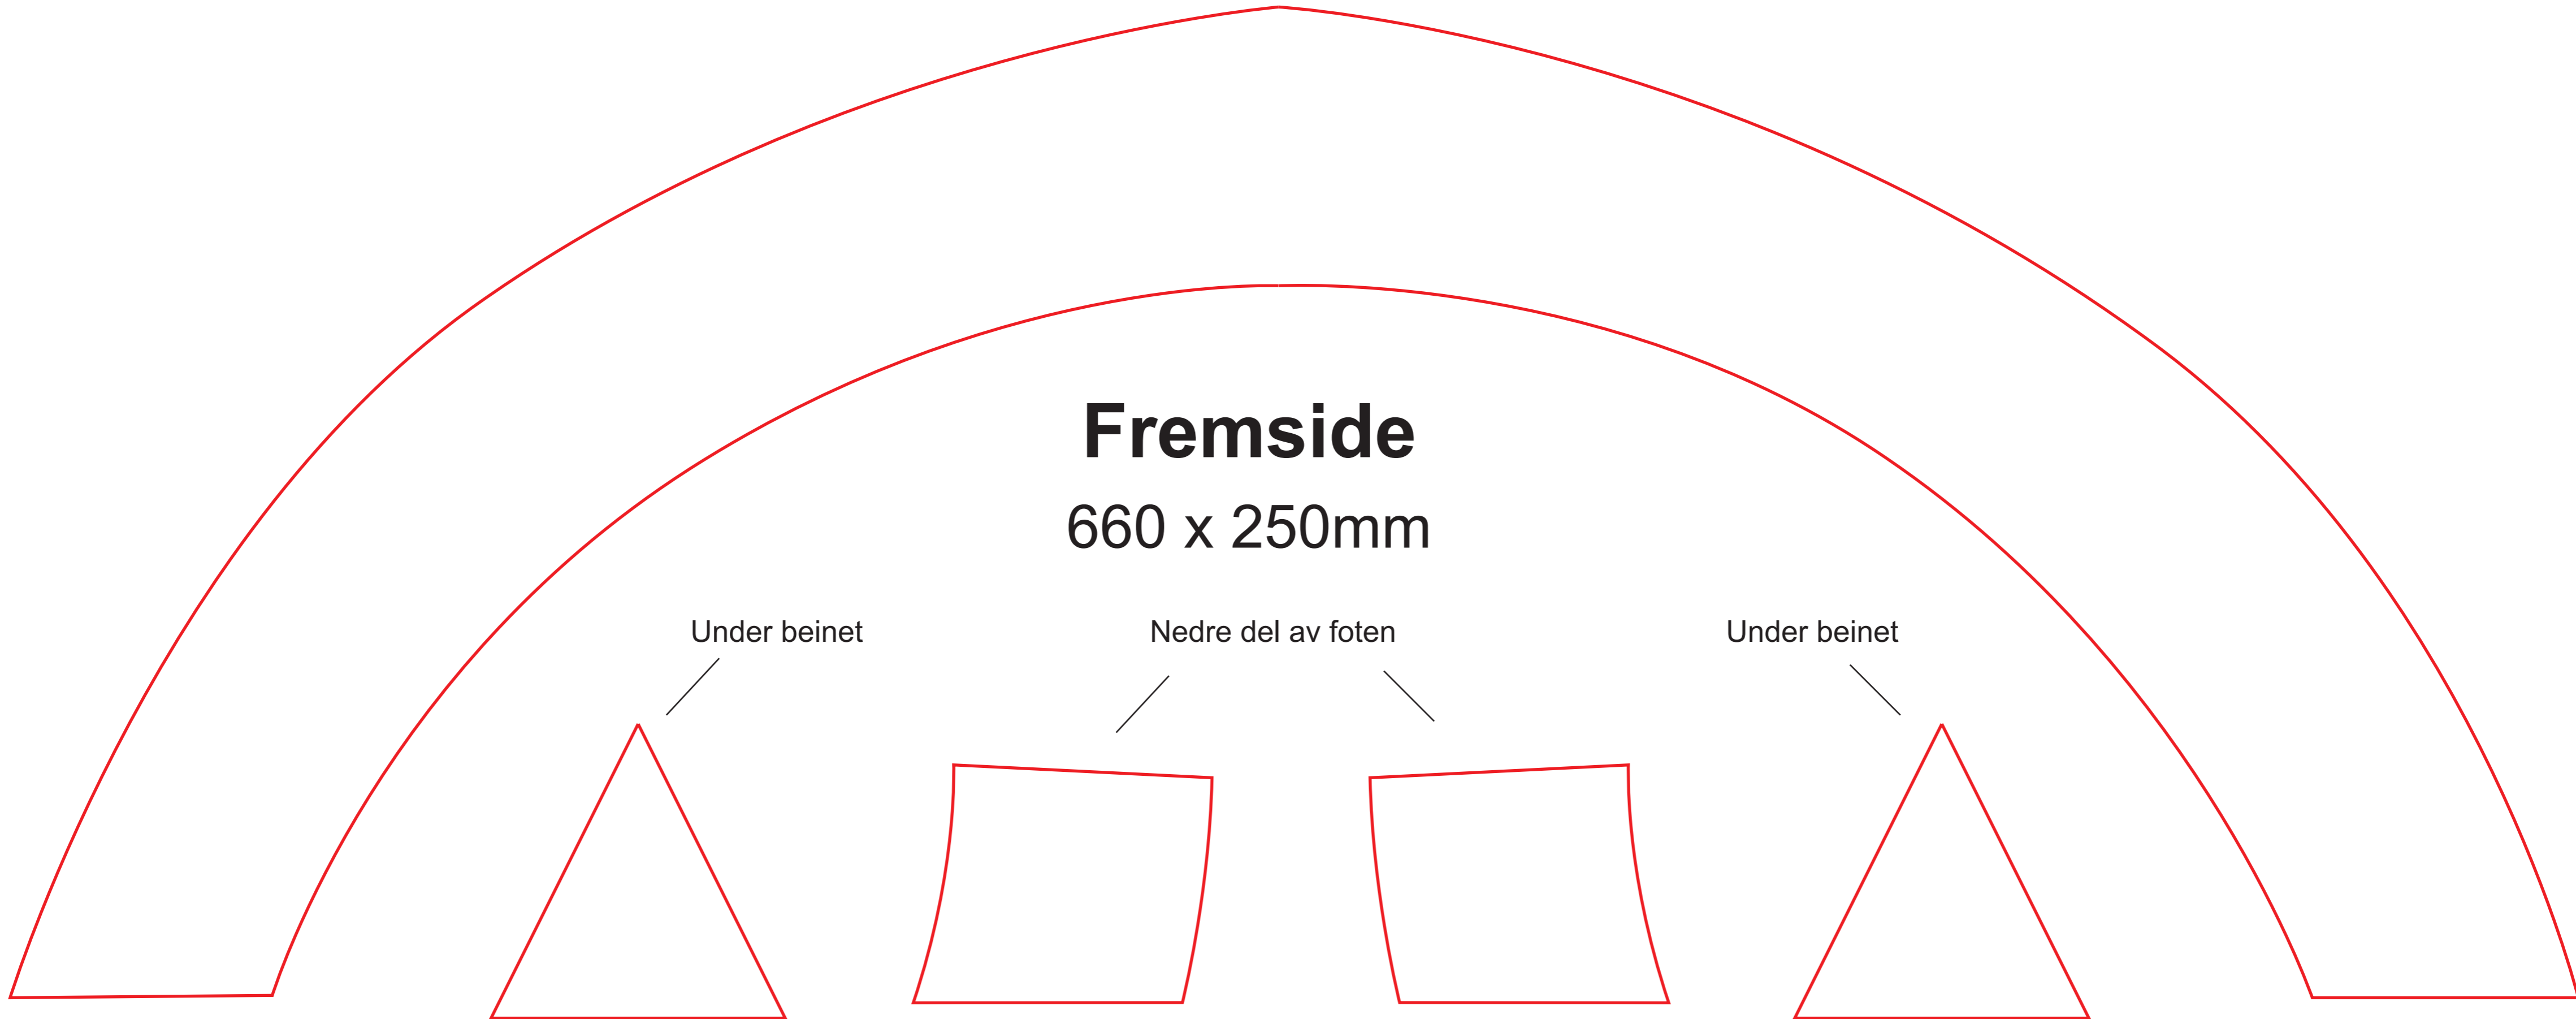

Fremside

660 x 250mm

Under beinet

Nedre del av foten

Under beinet