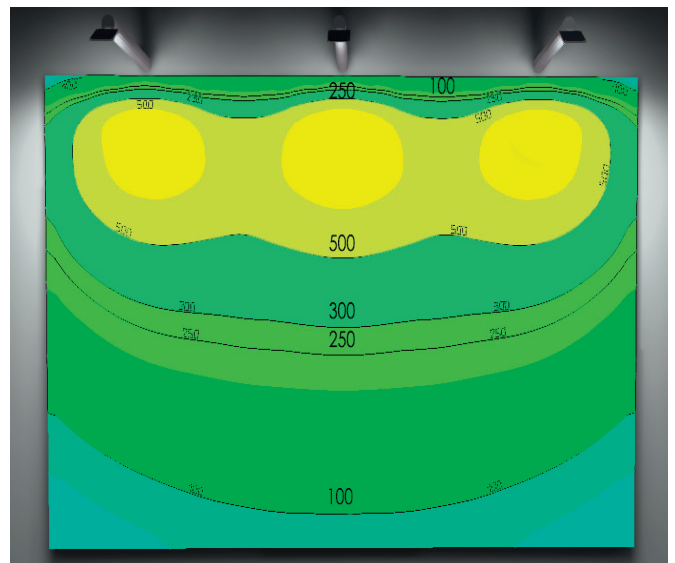

## Belysningsexempel / Ljuskurva

Bilden visar en yta belyst med 3 st Frontline Beam RAK90 21W placerade med CC-avstånd 1750mm på 2 meters höjd. Belysningsstyrka i lux (lx).

Bilden visar en yta belyst med 3 st Frontline Beam RAK110 33W placerade med CC-avstånd 1750mm på 3 meters höjd. Belysningsstyrka i lux (lx).