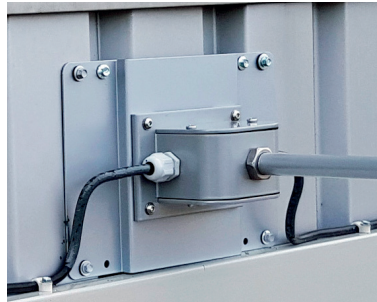

Förstärkningsplåt