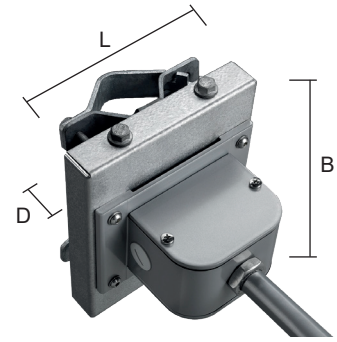

### Teknisk specifikation:

Armaturstomme: aluminium  
Frontglas  
Kopplingsbox: aluminium,  
Överkopplingsbar  
Livslängd: >50 000h  
CRI >80  
Vikt: 2 - 2,9kg  
Ställbart huvud: +/- 90°

# Frontline Beam - Tillbehör

Förstärkningsplåt

Förstärkningsplåt

Rörfäste 48/60

Artikelnummer			Benämning	L	B	D	Inklusive
Svart	Grå RAL 9006	Aluzink / VFZ					
341-101	341-102	341-103	Förstärkningsplåt	300	200	15	M6 skruv
		341-203	Rörfäste 48/60	160	180	28	M6 skruv