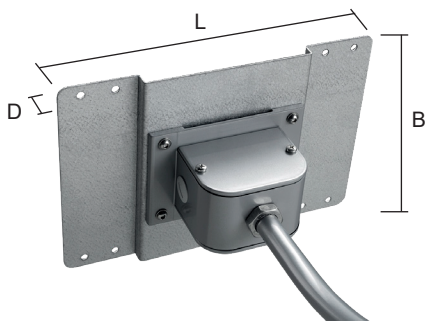

Frontline Beam - Tillbehör

Förstärkningsplåt