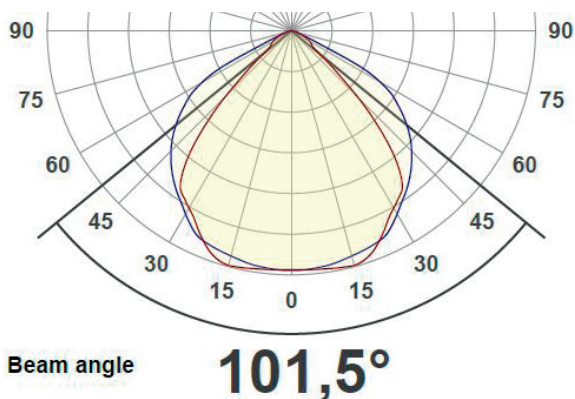

## Belysningsexempel / Ljuskurva

Bilden visar en yta belyst med 3 st Frontline Beam RAK90 21W placerade med CC-avstånd 1750mm på 2 meters höjd. Belysningsstyrka i lux (lx).

Bilden visar en yta belyst med 3 st Frontline Beam RAK110 33W placerade med CC-avstånd 1750mm på 3 meters höjd. Belysningsstyrka i lux (lx).