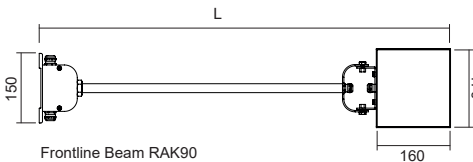

Frontline Beam

Specifikationer:

Användningsområde:

Ställbar strålkastare för belysning av inom- eller utomhusskyltar, fasader, entréer m.m.

Teknisk specifikation:

Armaturstomme: aluminium
Frontglas
Kopplingsbox: aluminium,
Överkopplingsbar
Livslängd: >50 000h
CRI >80
Vikt: 2 - 2,9kg
Ställbart huvud: +/- 90°

Kapslingsklass:

IP65

Färger:

Standars Svart och Grå RAL 9006.
Kan erhållas i valfri RAL-kulör mot tillägg.

Garanti:

5 års garanti

Made in Sweden

OSRAM
inside

Artikelnummer	Benämning	Arm	L	W	lm	K	
Svart	Grå RAL 9006						
340-101	340-102	Frontline Beam RAK35 21W	Rak	350	21	2400	4000
340-121	340-122	Frontline Beam RAK90 21W	Rak	900	21	2400	4000
340-141	340-142	Frontline Beam SH90 21W	Svan	900	21	2400	4000
340-201	340-202	Frontline Beam RAK35 33W	Rak	350	33	3600	4000
340-221	340-222	Frontline Beam RAK110 33W	Rak	1100	33	3600	4000
340-241	340-242	Frontline Beam SH110 33W	Svan	1100	33	3600	4000

Vi förbehåller oss rätten till ändringar av mått och specifikationer.

SKYLTAR & MÄRKEN

skyltar.se
info@skyltar.se
08 - 449 82 00