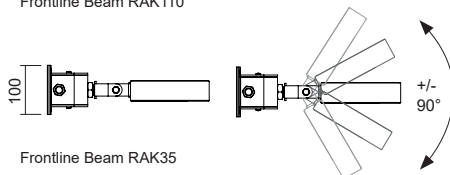

Frontline Beam RAK35

Specifikationer:

Användningsområde:

Ställbar strålkastare för belysning av inom- eller utomhusskyltar, fasader, entréer m.m.

Teknisk specifikation:

Armaturstomme: aluminium
Frontglas
Kopplingsbox: aluminium,
Överkopplingsbar
Livslängd: >50 000h
CRI >80
Vikt: 2 - 2,9kg
Ställbart huvud: +/- 90°

Kapslingsklass:

IP65

Färger:

Standars Svart och Grå RAL 9006.
Kan erhållas i valfri RAL-kulör mot tillägg.

Garanti:

5 års garanti

Made in Sweden

OSRAM
inside

Artikelnummer	Benämning	Arm	L	W	lm	K	
Svart	Grå RAL 9006						
340-101	340-102	Frontline Beam RAK35 21W	Rak	350	21	2400	4000
340-121	340-122	Frontline Beam RAK90 21W	Rak	900	21	2400	4000
340-141	340-142	Frontline Beam SH90 21W	Svan	900	21	2400	4000
340-201	340-202	Frontline Beam RAK35 33W	Rak	350	33	3600	4000
340-221	340-222	Frontline Beam RAK110 33W	Rak	1100	33	3600	4000
340-241	340-242	Frontline Beam SH110 33W	Svan	1100	33	3600	4000

Vi förbehåller oss rätten till ändringar av mått och specifikationer.

SKYLTAR & MÄRKEN

skyltar.se
info@skyltar.se
08 - 449 82 00