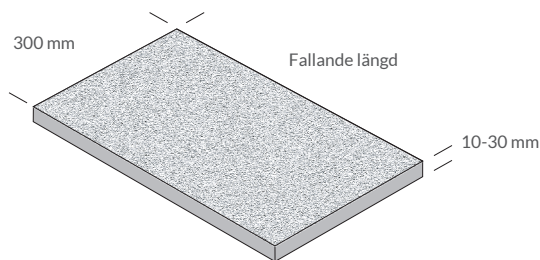

Skiffer Tundra ger en unik stenvägg i varje trädgård och utomhusmiljö där den monteras.

Storleken varierar i ett brett spann och de fallande längderna bidrar till en stilren yta medans det oregelbundna formatet plockar fram en mer levande och varierande stenvägg.

Ursprung: Turkiet

PRODUKTEXEMPEL

STORLEKAR

Skiffer Tundra

Färg	Dimension mm	Tjocklek mm	Material	Antal/pall	Vikt/m ²
Grå	Oregelbunden	10-30	Skiffer	15 m ²	67 kg
Grå	300 x Fallande längd	10-30	Skiffer	15 m ²	67 kg