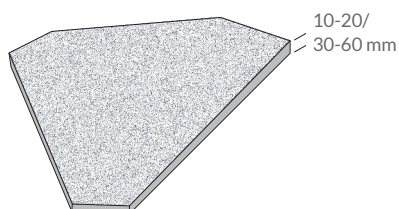

Glimmerskiffer finns i flera olika format, allt från oregelbundna ytor till sågade hällar, marksten och vackra steppingstones.

Skiffer är en naturlig byggnadssten som gör sig perfekt för både den privata trädgården och den offentliga utemiljön.

För prestandadeklaration kontakta Stenbolaget

PRODUKTEXEMPEL

STORLEKAR

Glimmerskiffer Oregelbunden

Färg	Dimension mm	Yta	Tjocklek mm	Antal/pall	Vikt/m ²
Grå	Oregelbunden	Natur	10-20	30 m ²	38 kg
Grå	Oregelbunden	Natur	30-60	20 m ²	70 kg