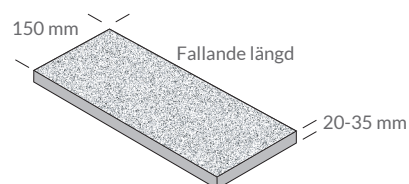

För prestandadeklaration kontakta Stenbolaget

PRODUKTEXEMPEL

STORLEKAR

Glimmerskiffer Oregelbunden

Färg	Dimension mm	Yta	Tjocklek mm	Antal/pall	Vikt/m ²
Grå	Oregelbunden	Natur	10-20	30 m ²	38 kg
Grå	Oregelbunden	Natur	30-60	20 m ²	70 kg