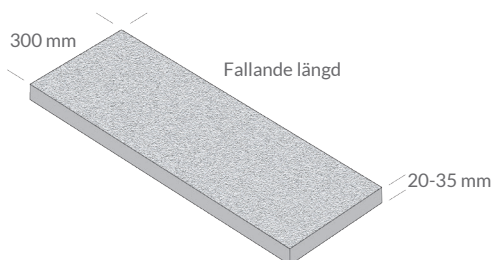

Glimmerskiffer finns i flera olika format, allt från oregelbundna ytor till sågade hällar, marksten och vackra steppingstones.

Skiffer är en naturlig byggnadssten som gör sig perfekt för både den privata trädgården och den offentliga utemiljön.

För prestandadeklaration kontakta Stenbolaget

PRODUKTEXEMPEL

STORLEKAR

Glimmerskiffer Oregelbunden

Färg	Dimension mm	Yta	Tjocklek mm	Antal/pall	Vikt/m ²
Grå	Oregelbunden	Natur	10-20	30 m ²	38 kg
Grå	Oregelbunden	Natur	30-60	20 m ²	70 kg