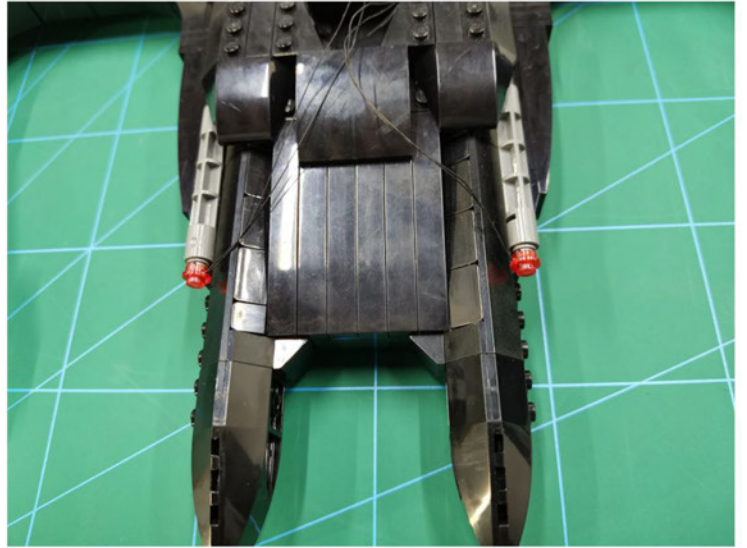

## LEGO 76161 1989 Batwing