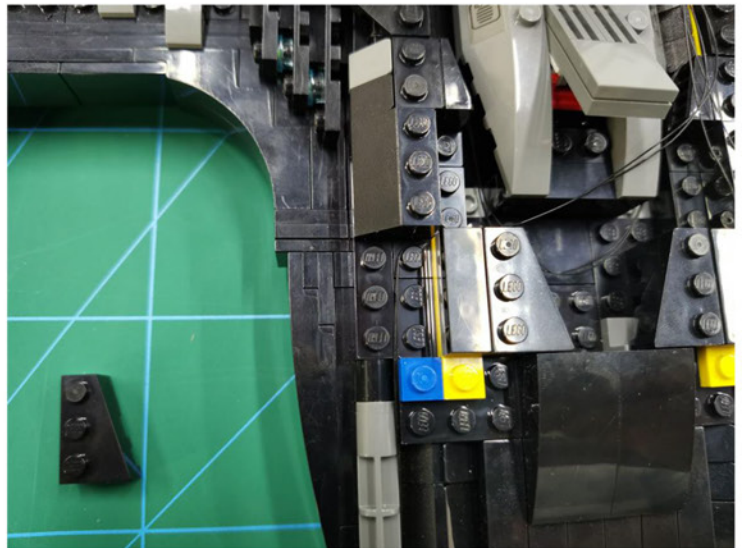

## LEGO 76161 1989 Batwing