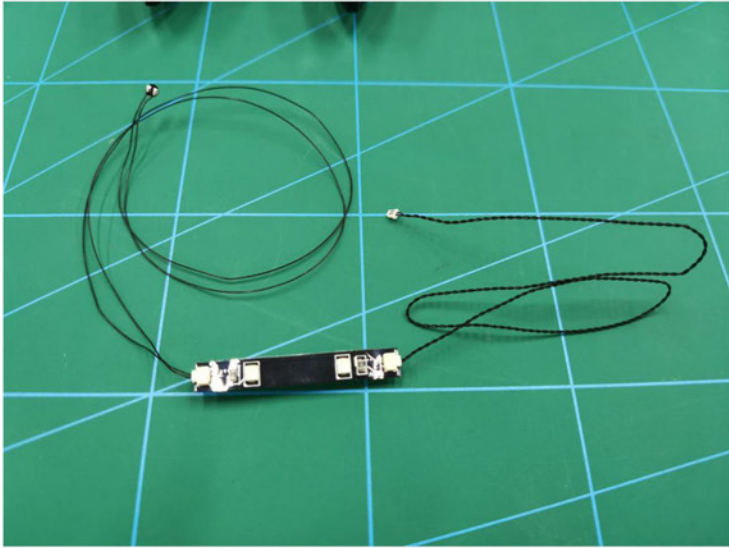

## LEGO 76161 1989 Batwing