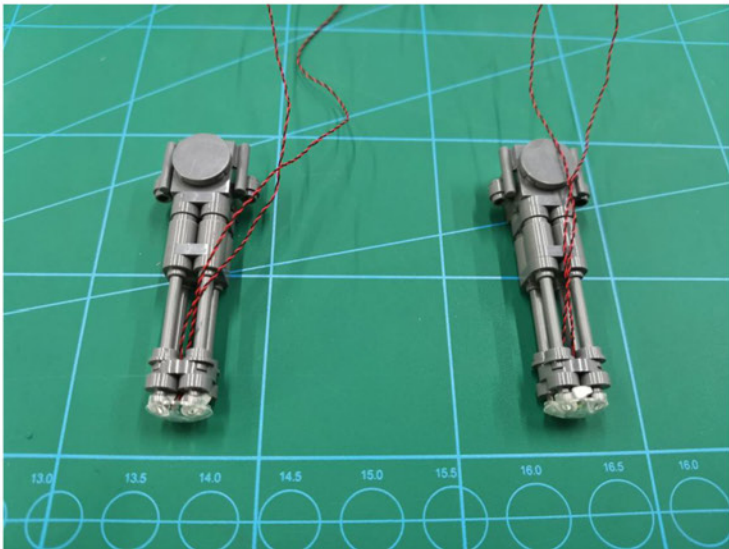

## LEGO 76161 1989 Batwing