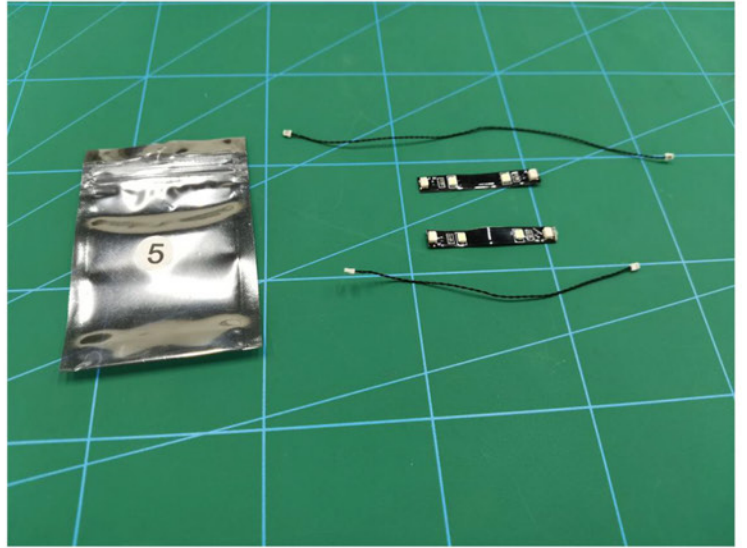

## LEGO 76161 1989 Batwing