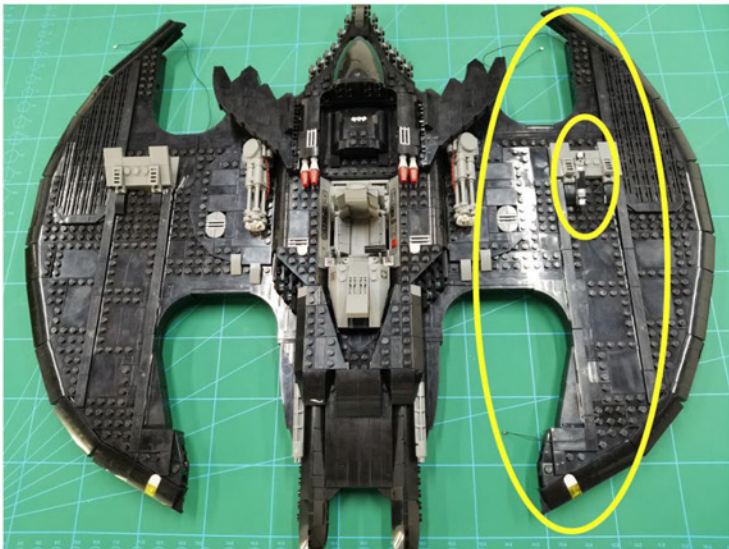

## LEGO 76161 1989 Batwing