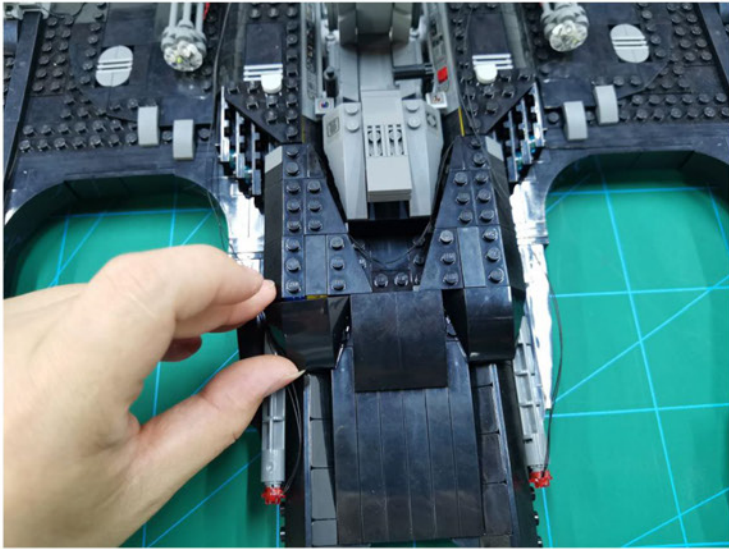

## LEGO 76161 1989 Batwing