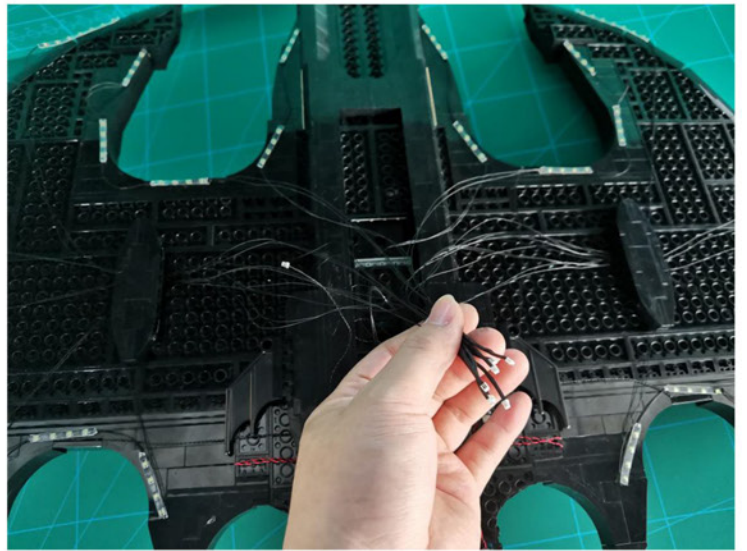

## LEGO 76161 1989 Batwing