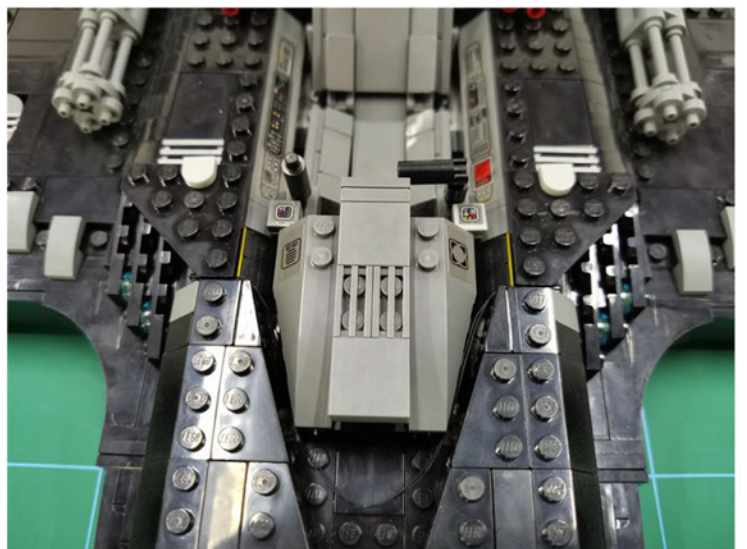

## LEGO 76161 1989 Batwing