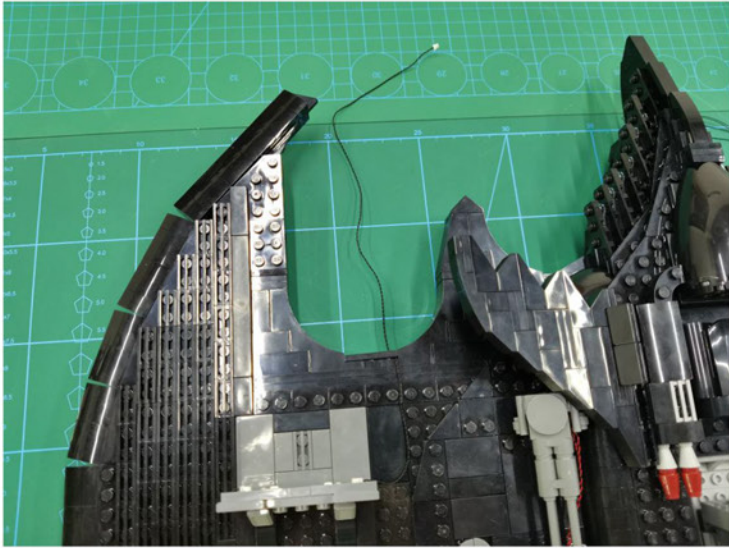

## LEGO 76161 1989 Batwing