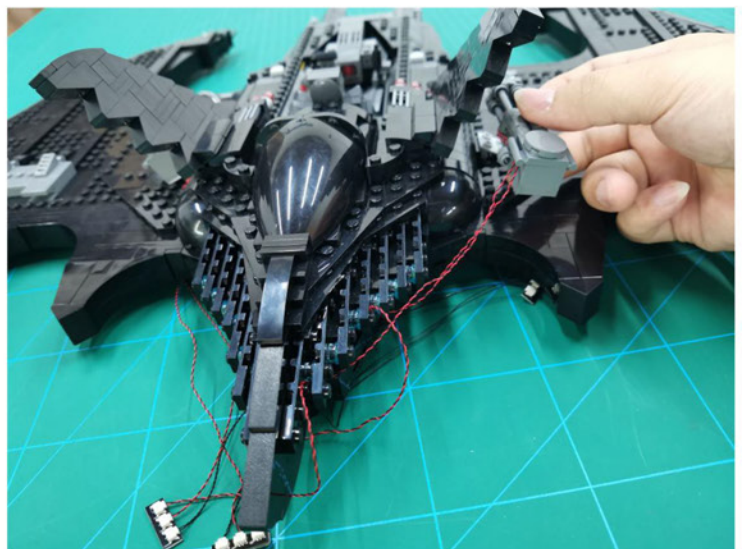

## LEGO 76161 1989 Batwing