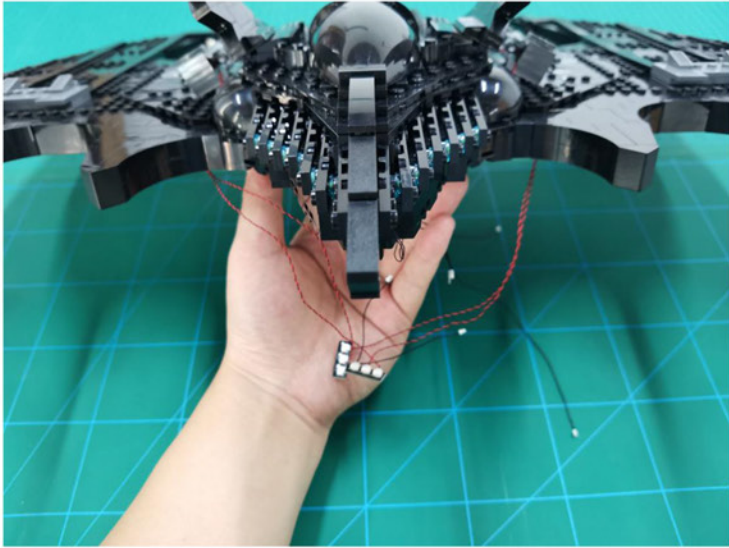

## LEGO 76161 1989 Batwing