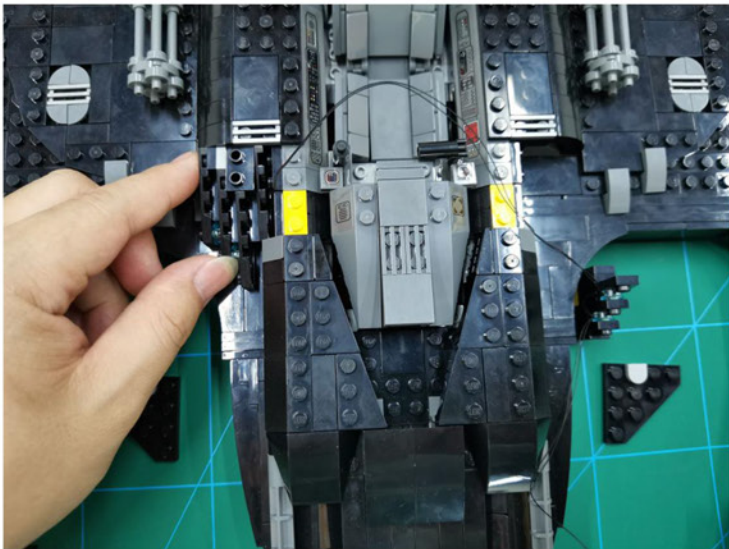

## LEGO 76161 1989 Batwing