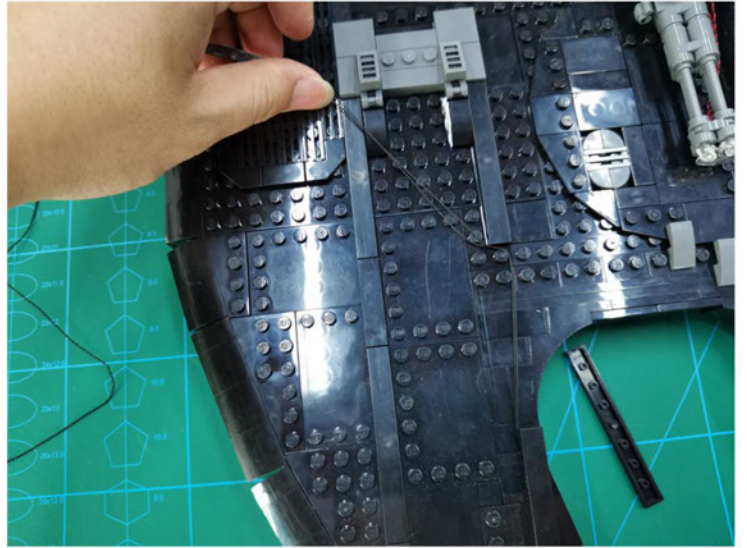

## LEGO 76161 1989 Batwing