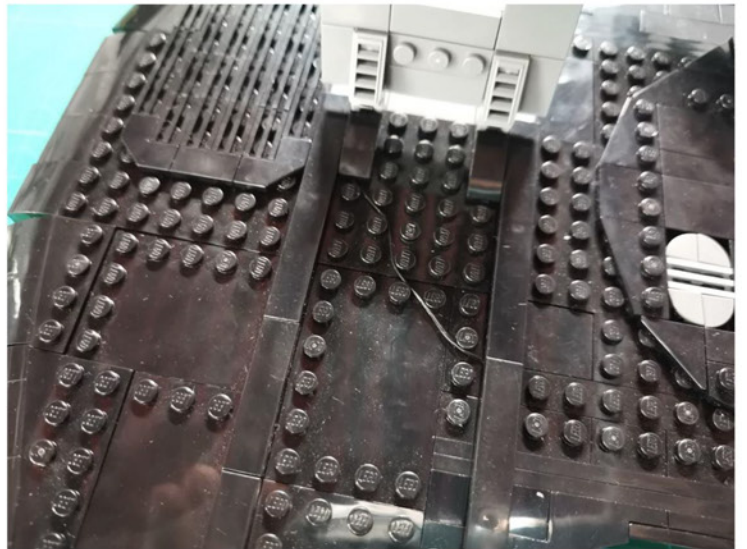

## LEGO 76161 1989 Batwing