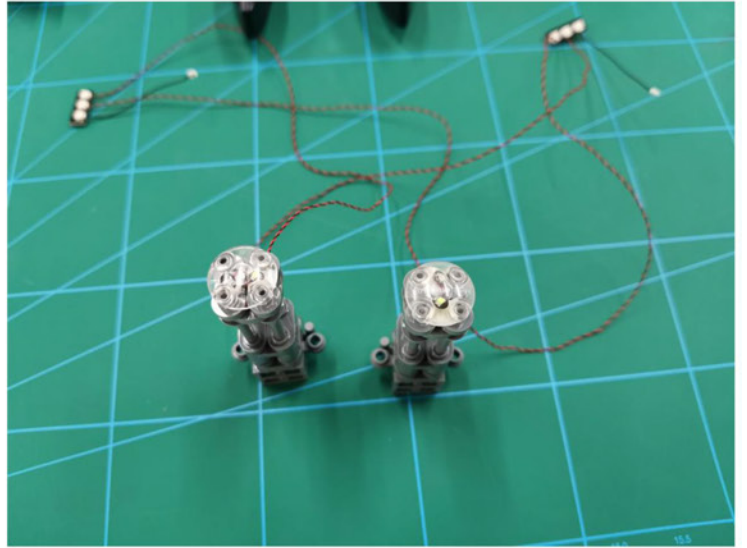

## LEGO 76161 1989 Batwing