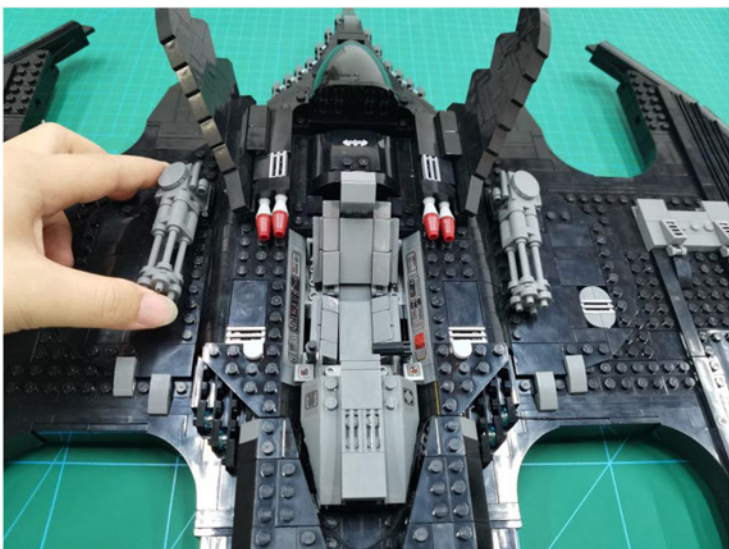

## LEGO 76161 1989 Batwing