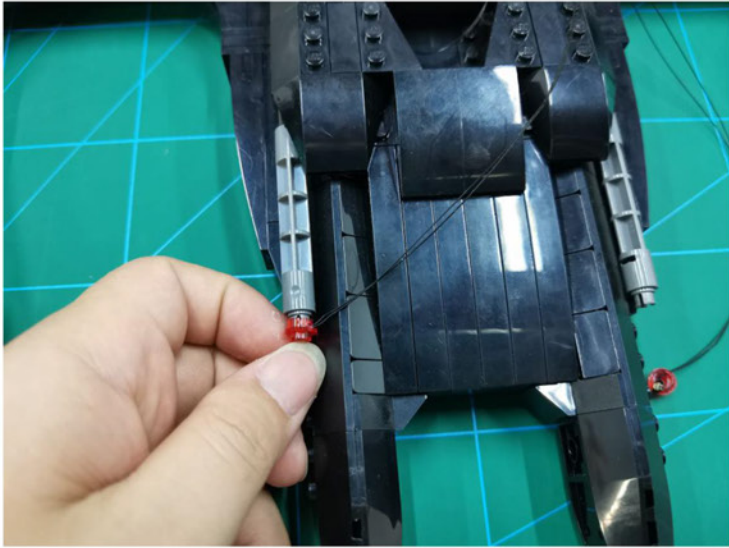

## LEGO 76161 1989 Batwing