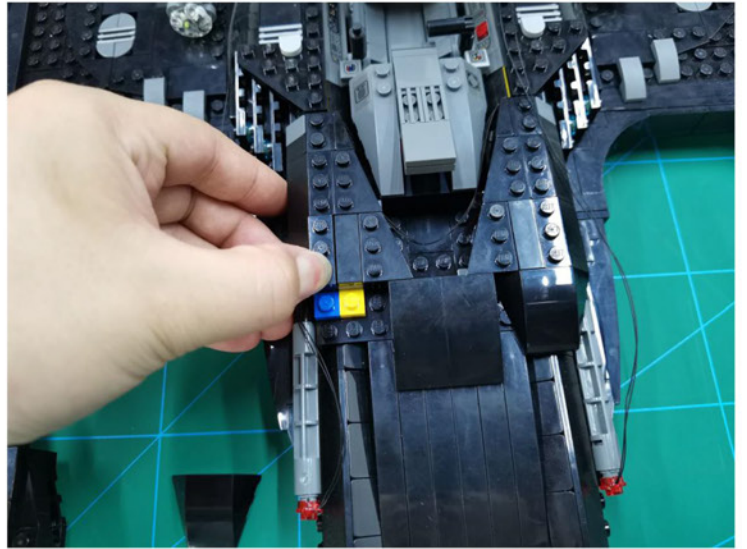

## LEGO 76161 1989 Batwing