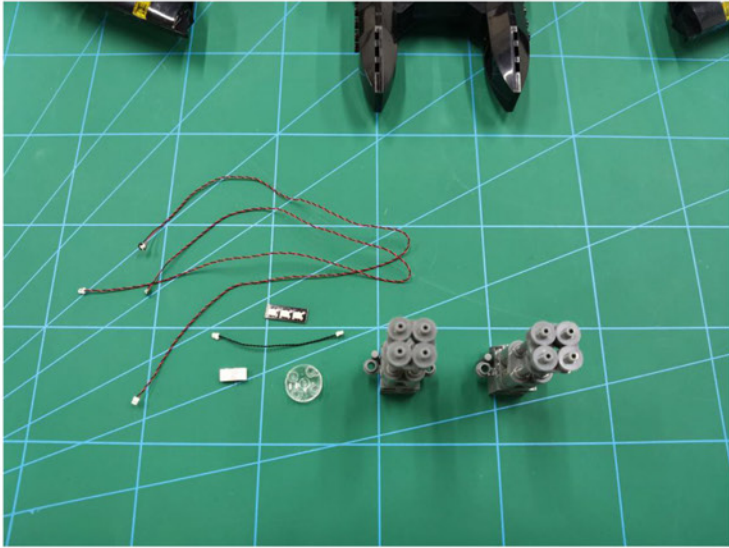

## LEGO 76161 1989 Batwing