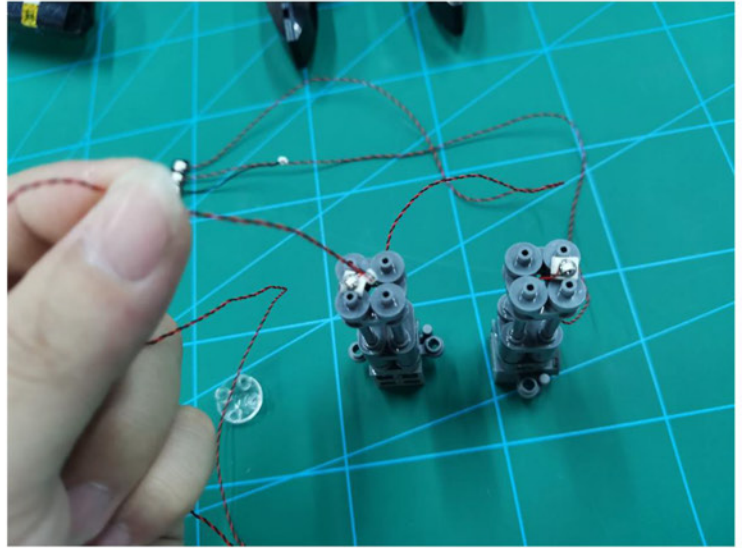

## LEGO 76161 1989 Batwing