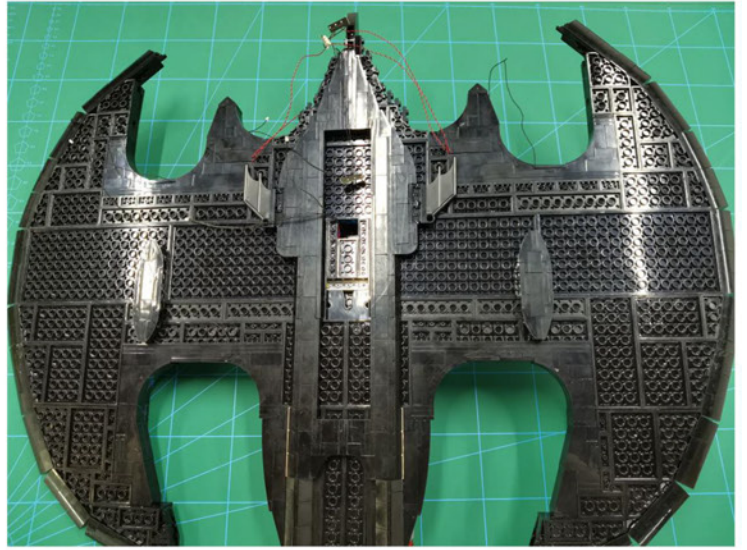

## LEGO 76161 1989 Batwing