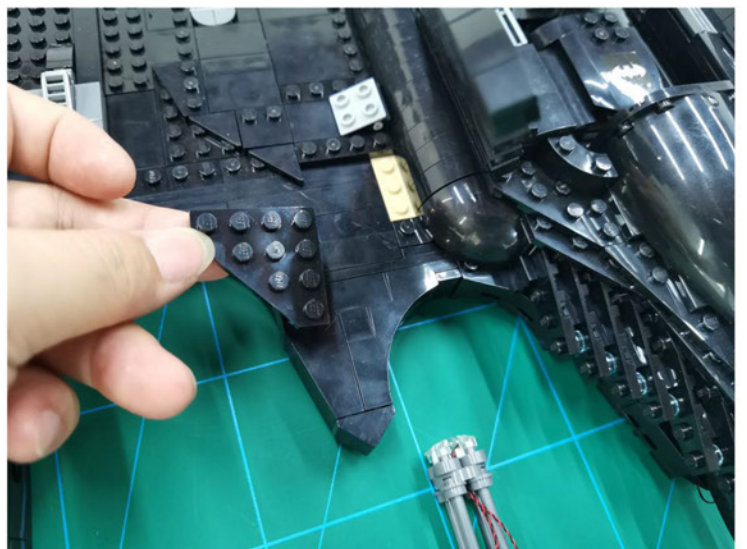

## LEGO 76161 1989 Batwing