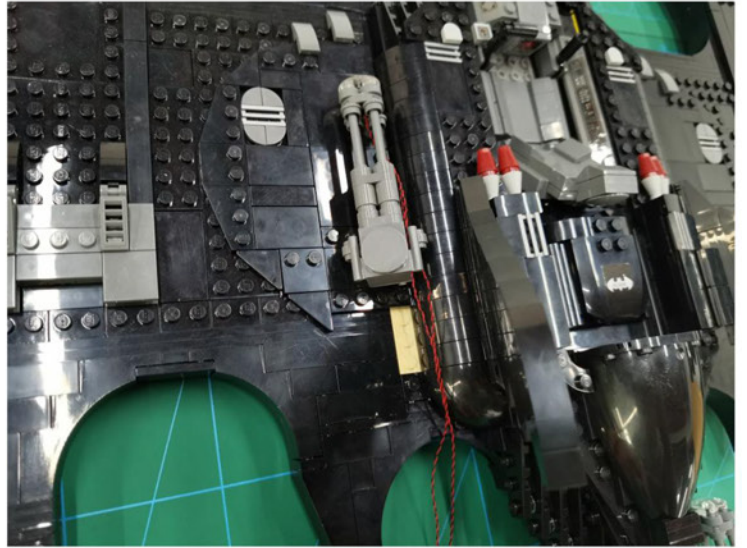

## LEGO 76161 1989 Batwing