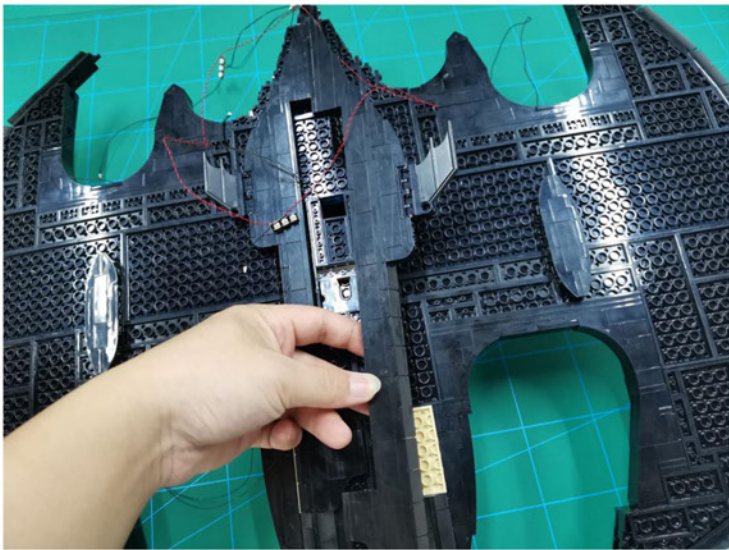

## LEGO 76161 1989 Batwing