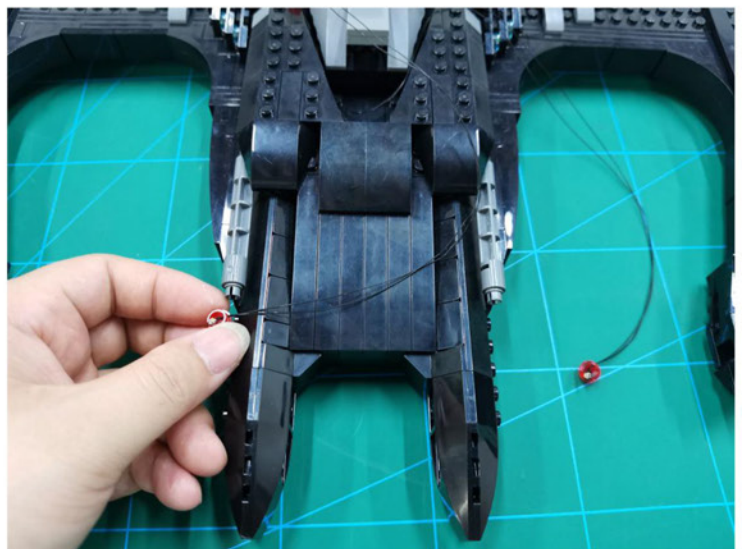

## LEGO 76161 1989 Batwing