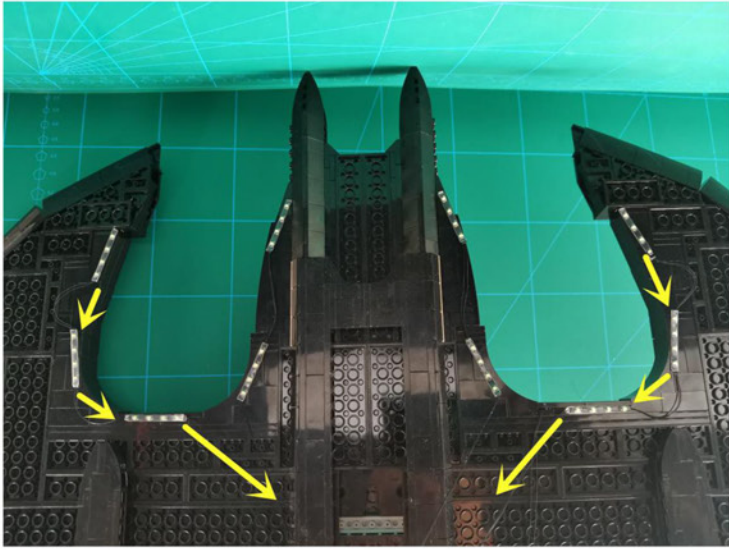

## LEGO 76161 1989 Batwing