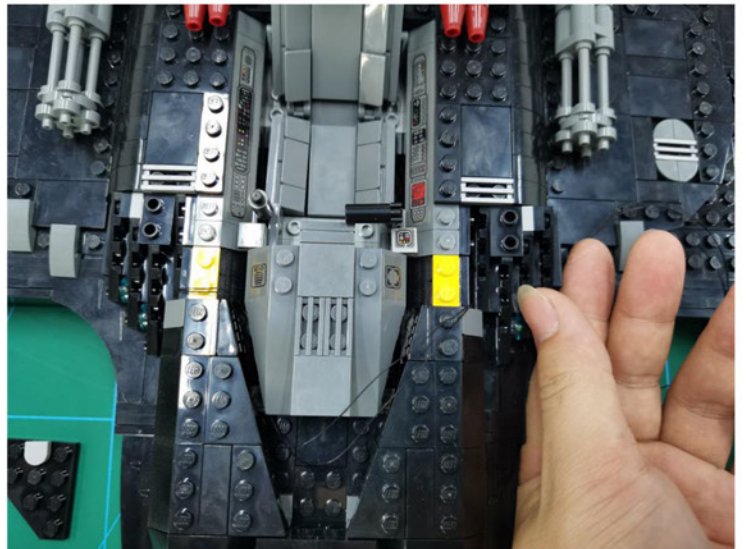

## LEGO 76161 1989 Batwing