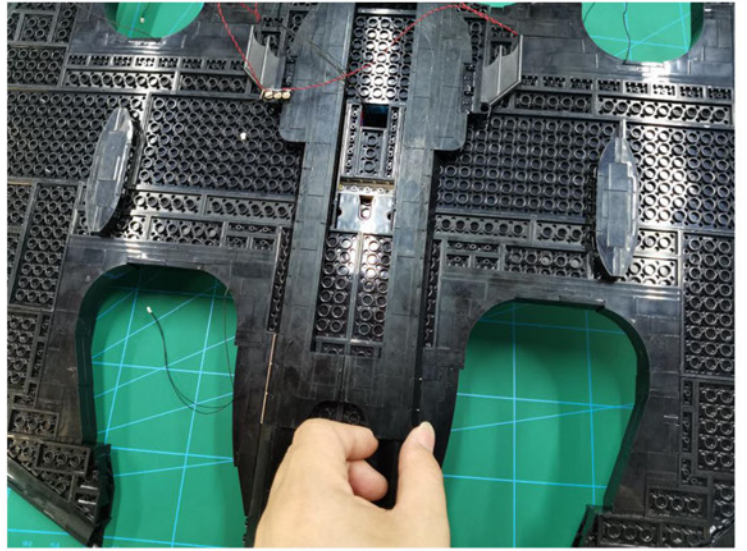

## LEGO 76161 1989 Batwing