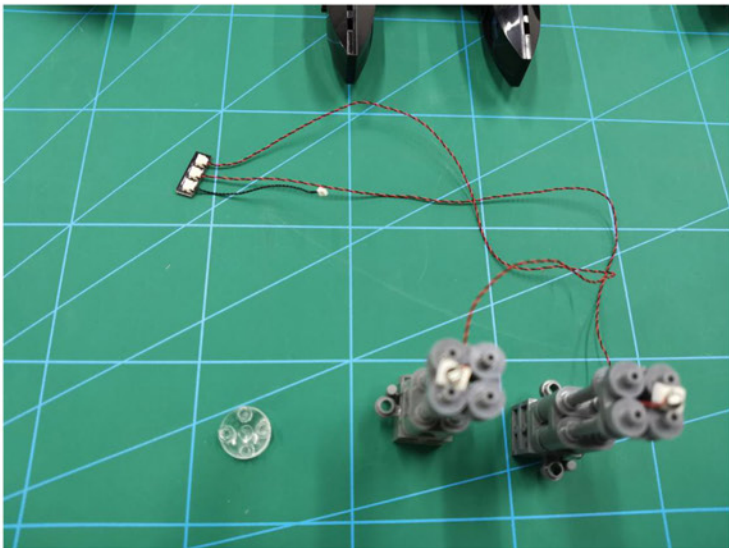

## LEGO 76161 1989 Batwing