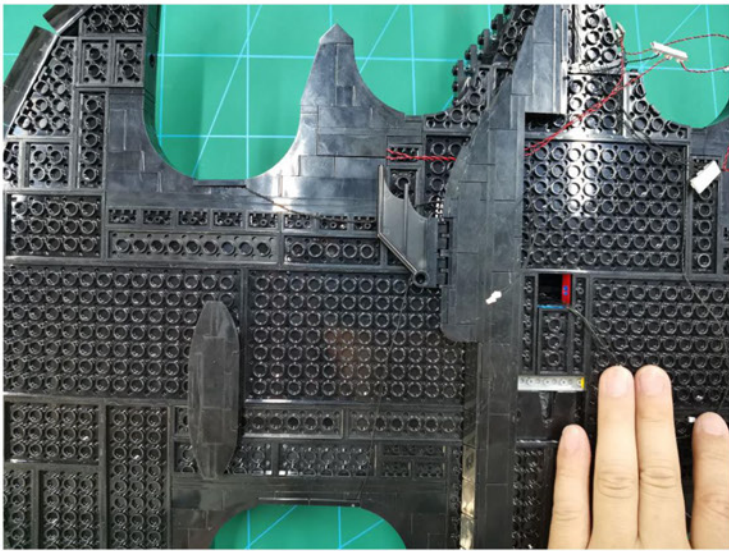

## LEGO 76161 1989 Batwing