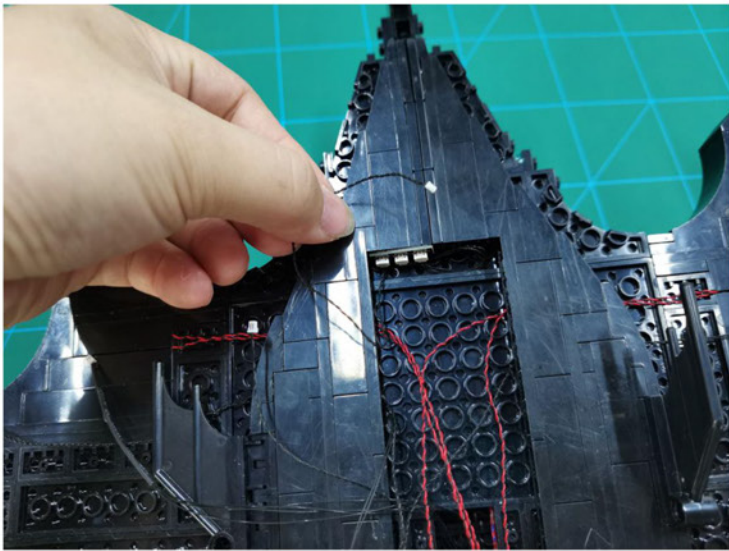

## LEGO 76161 1989 Batwing