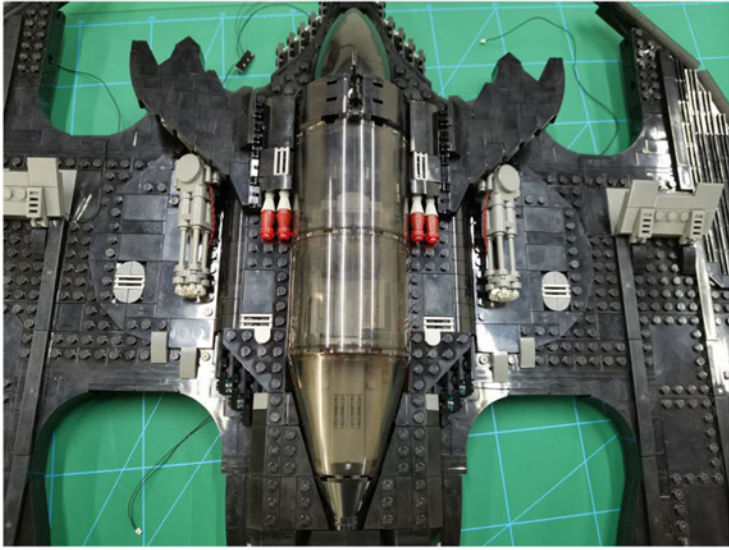

## LEGO 76161 1989 Batwing