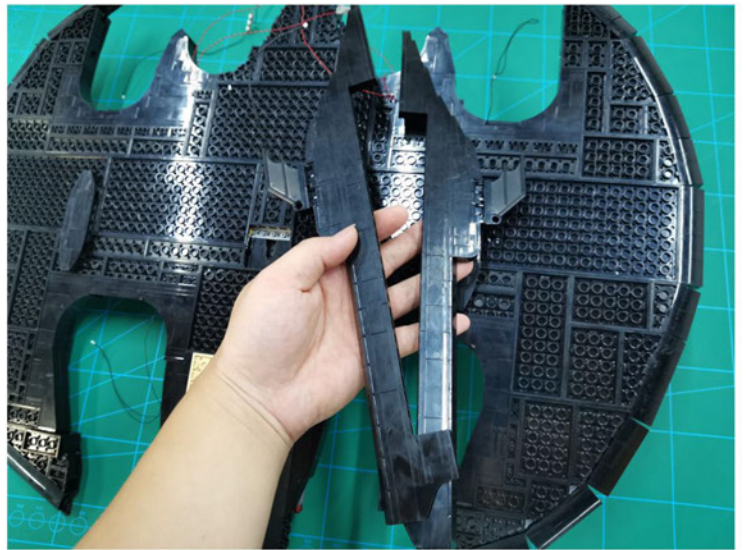

## LEGO 76161 1989 Batwing