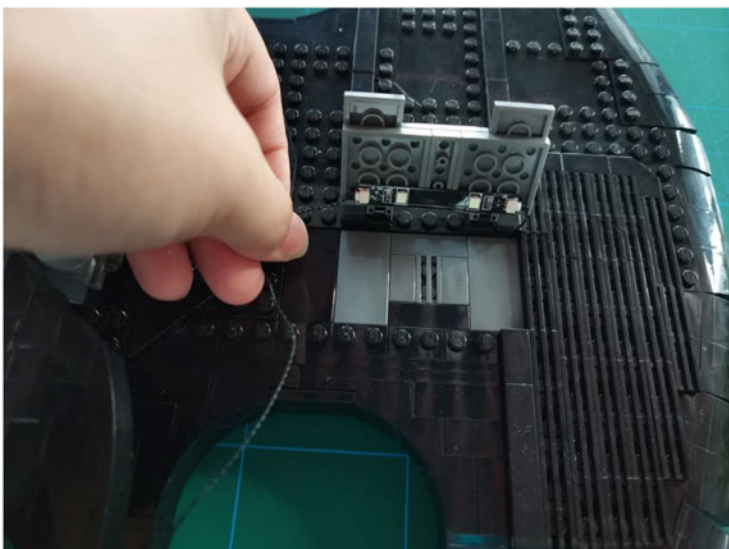

## LEGO 76161 1989 Batwing