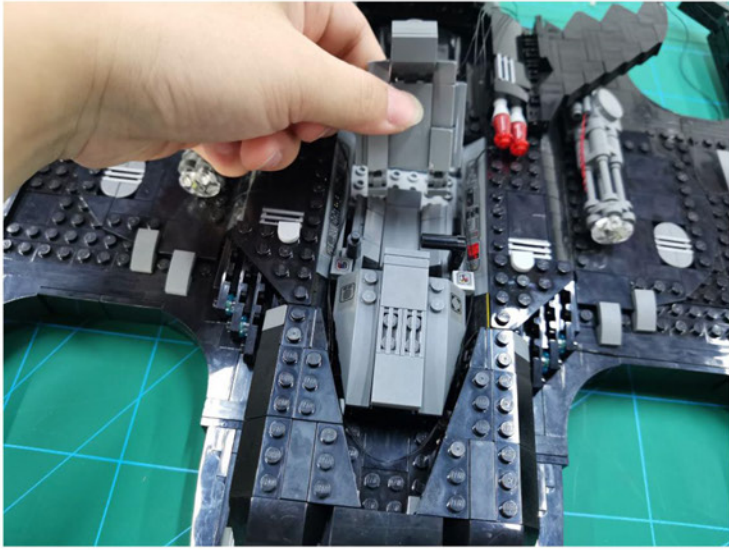

## LEGO 76161 1989 Batwing