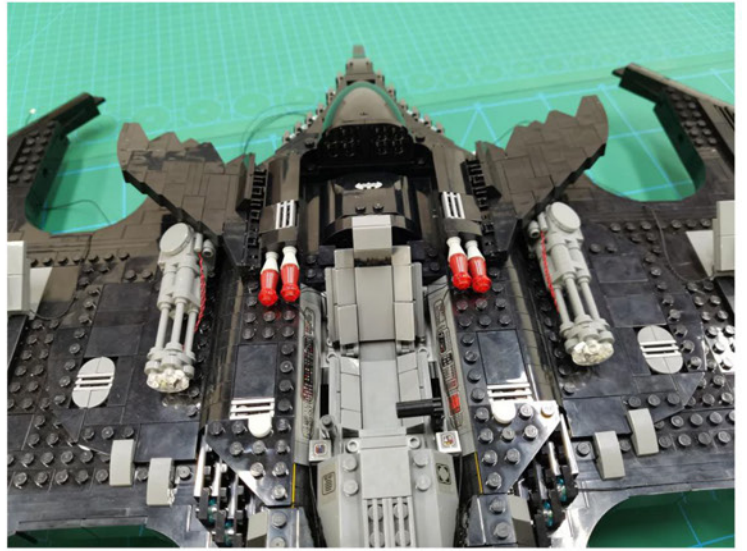

## LEGO 76161 1989 Batwing