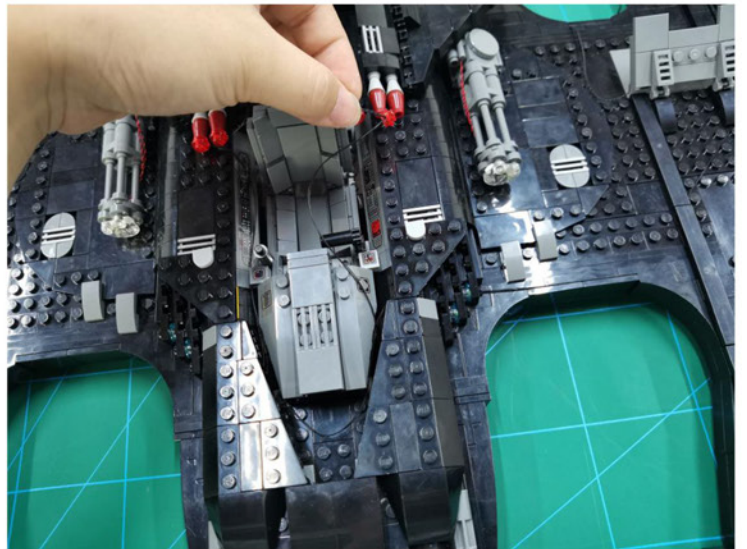

## LEGO 76161 1989 Batwing