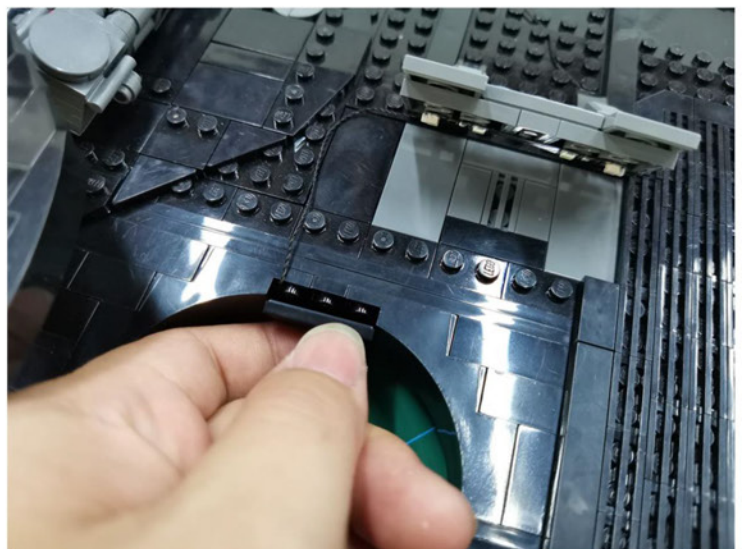

## LEGO 76161 1989 Batwing