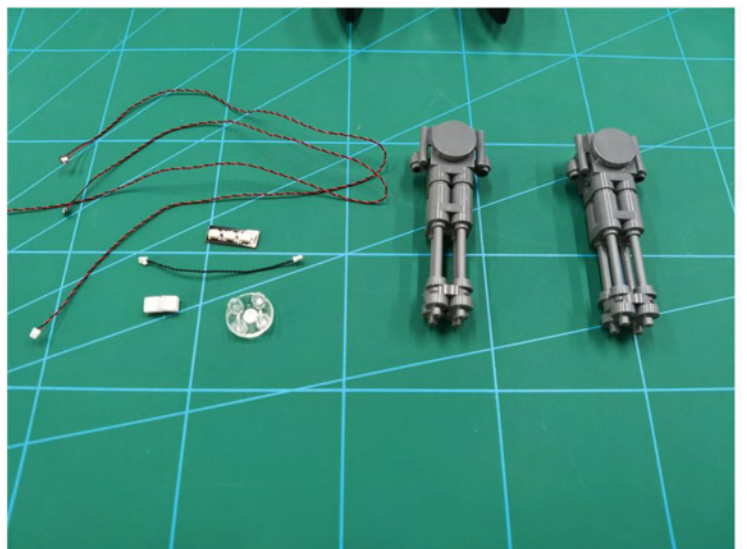

## LEGO 76161 1989 Batwing