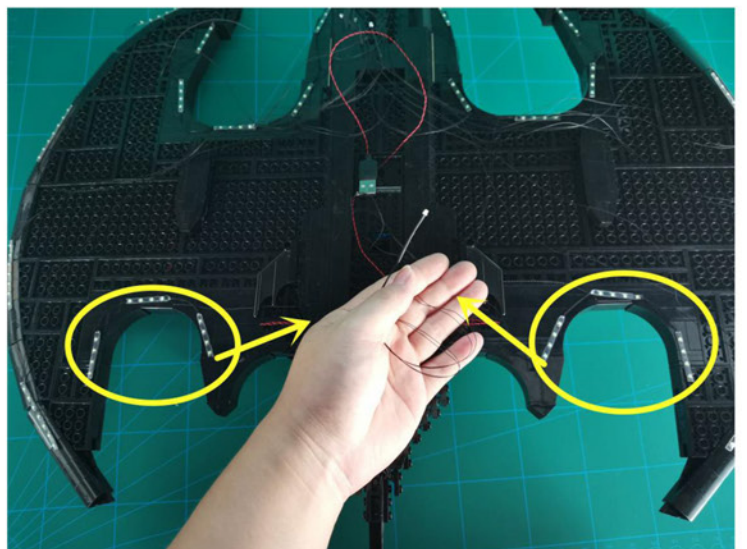

## LEGO 76161 1989 Batwing