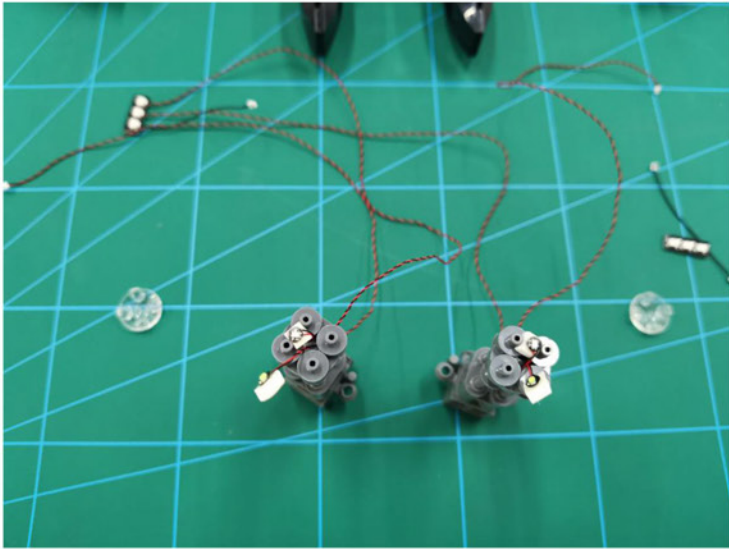

## LEGO 76161 1989 Batwing