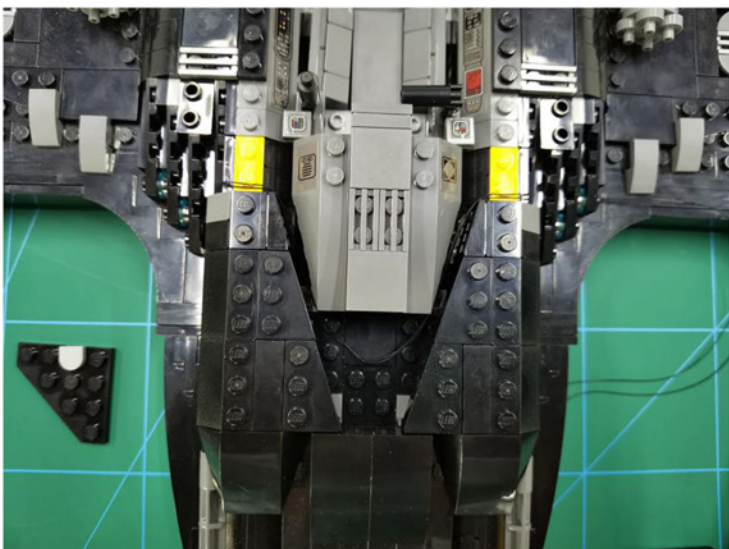

## LEGO 76161 1989 Batwing