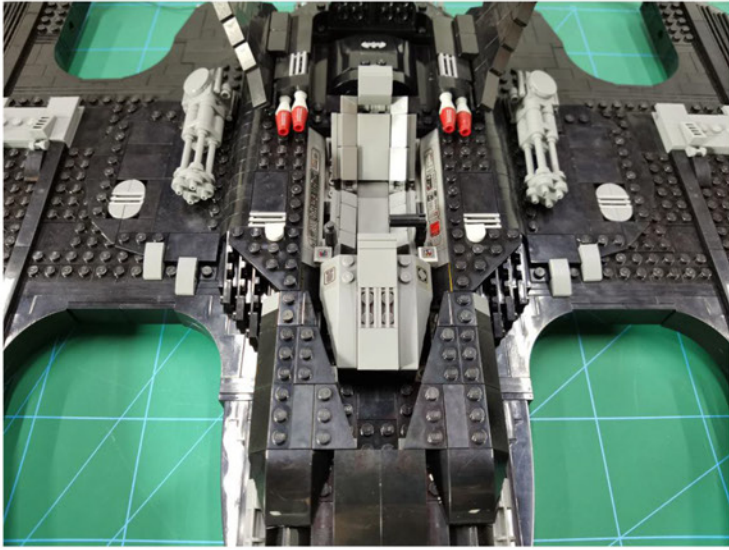

## LEGO 76161 1989 Batwing