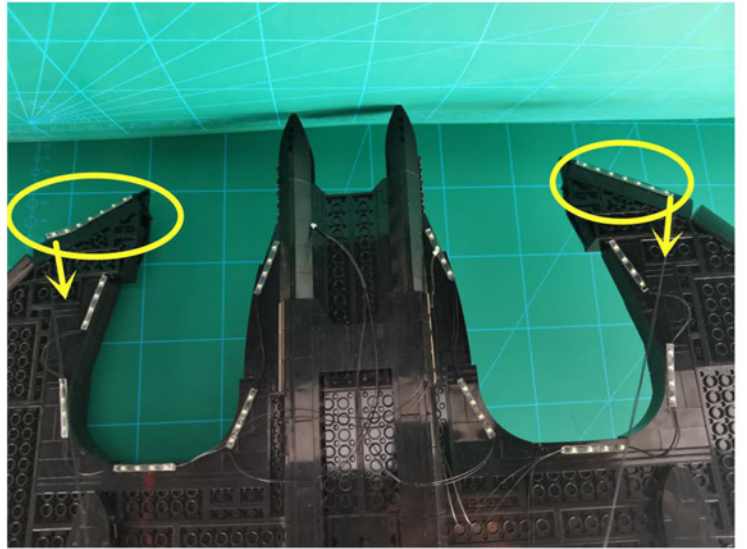

## LEGO 76161 1989 Batwing