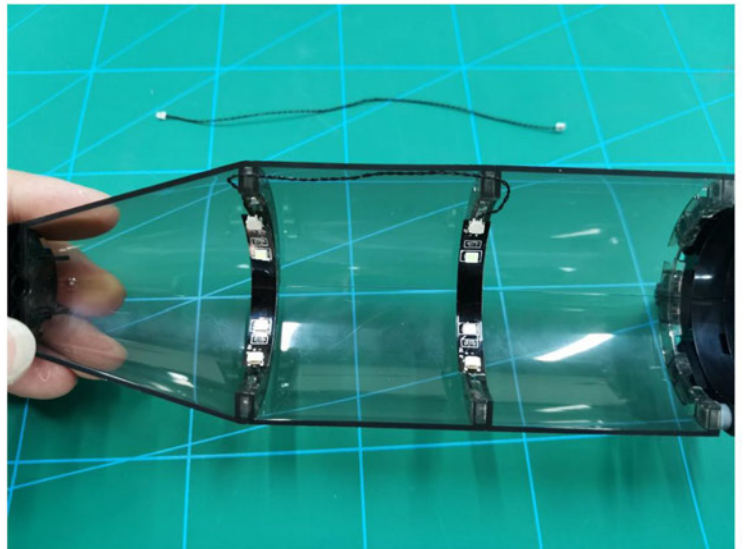

## LEGO 76161 1989 Batwing