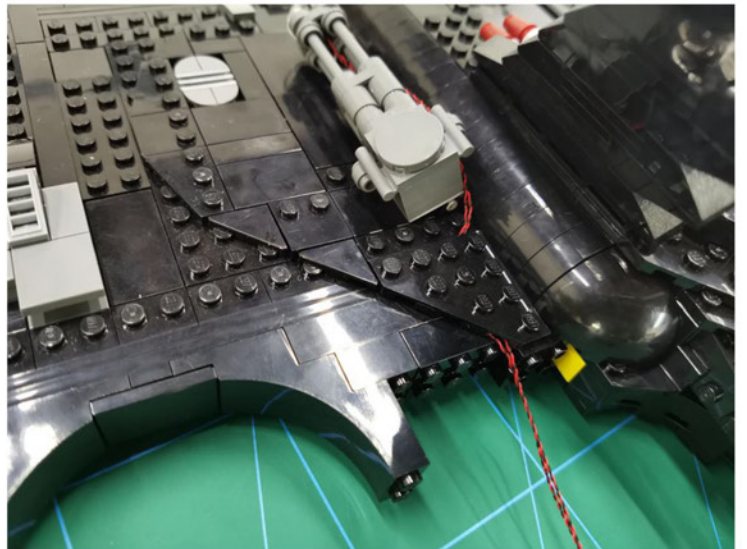

## LEGO 76161 1989 Batwing