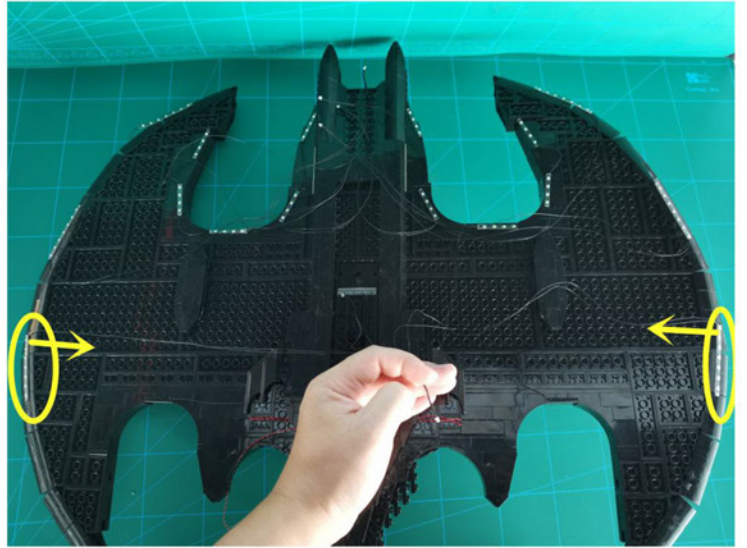

## LEGO 76161 1989 Batwing