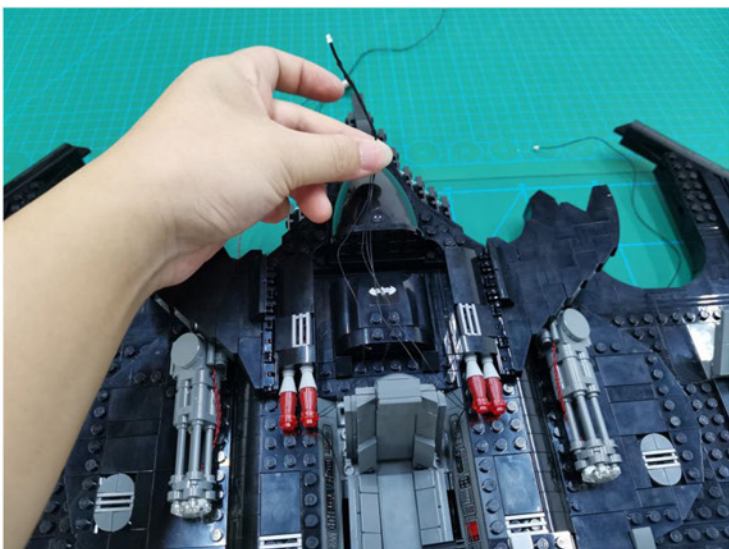

## LEGO 76161 1989 Batwing