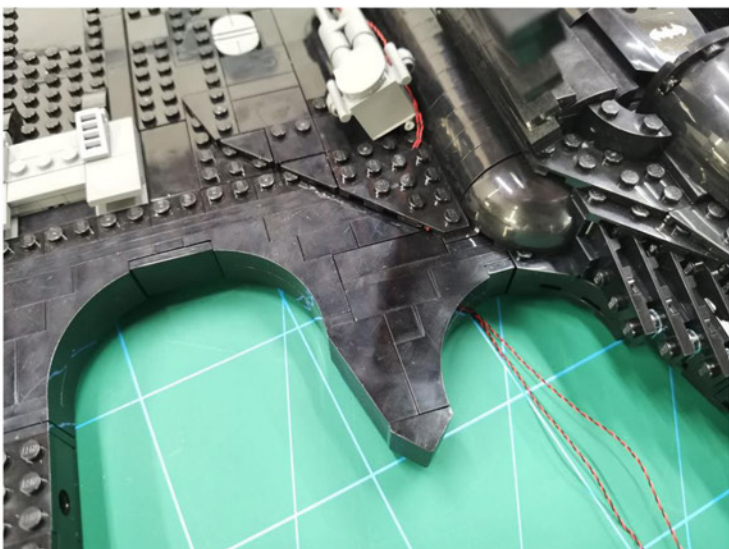

## LEGO 76161 1989 Batwing