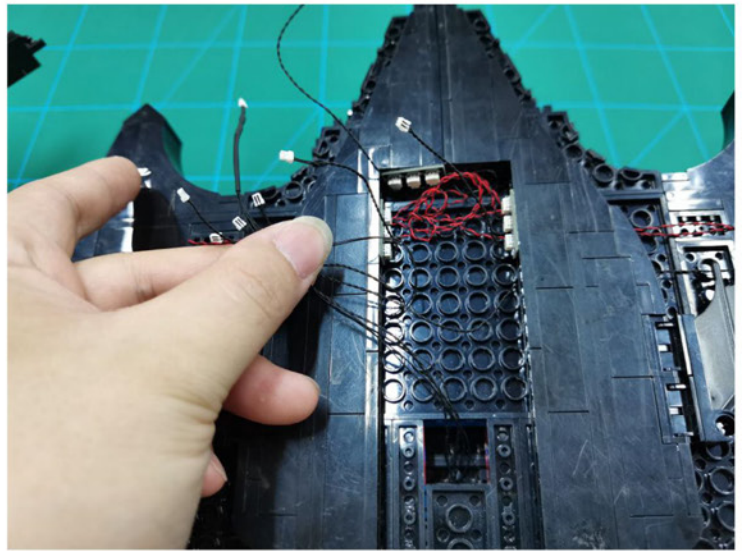

## LEGO 76161 1989 Batwing