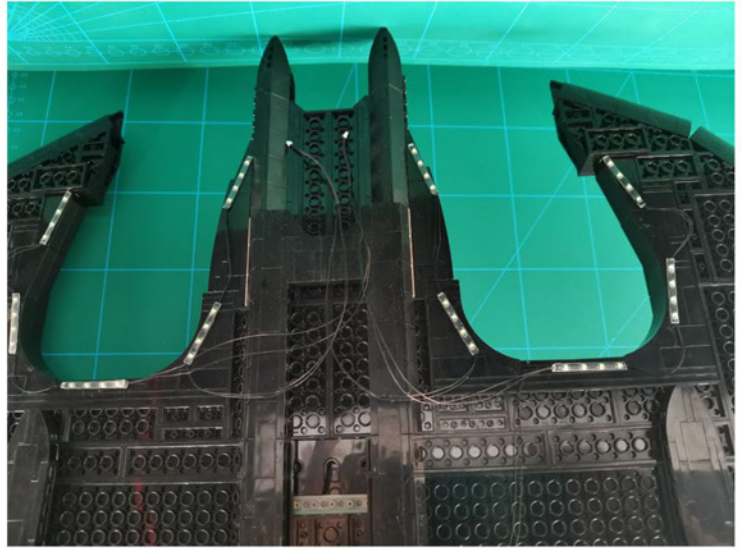

## LEGO 76161 1989 Batwing