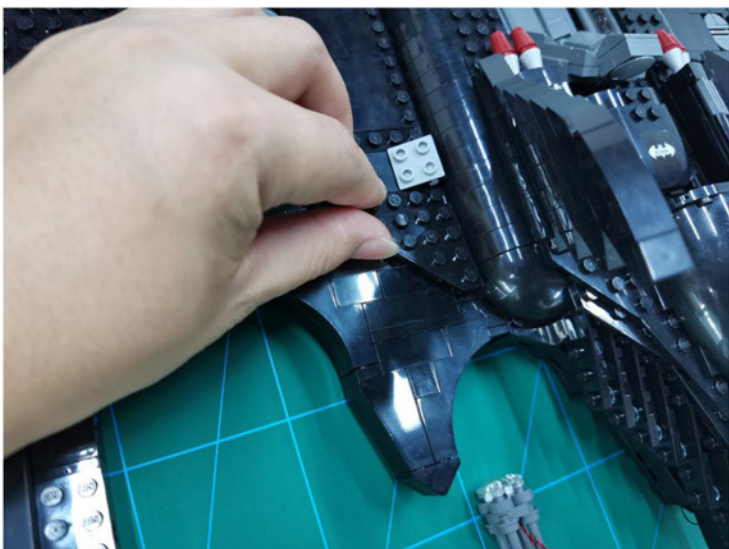

## LEGO 76161 1989 Batwing