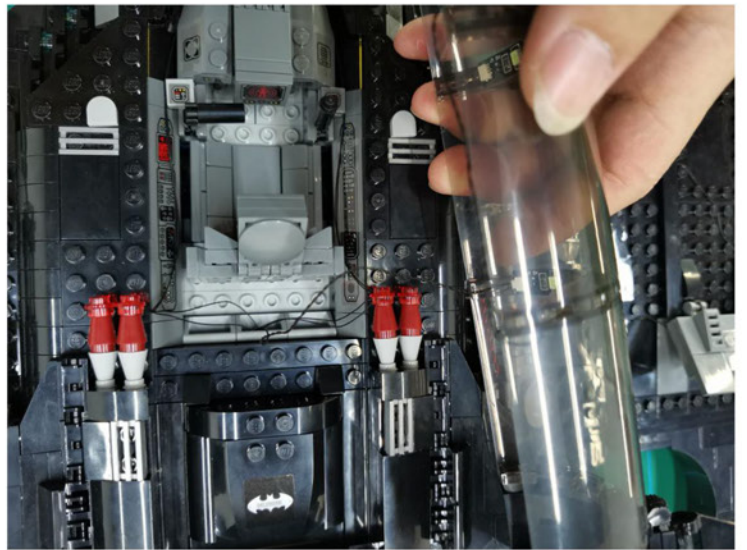

## LEGO 76161 1989 Batwing