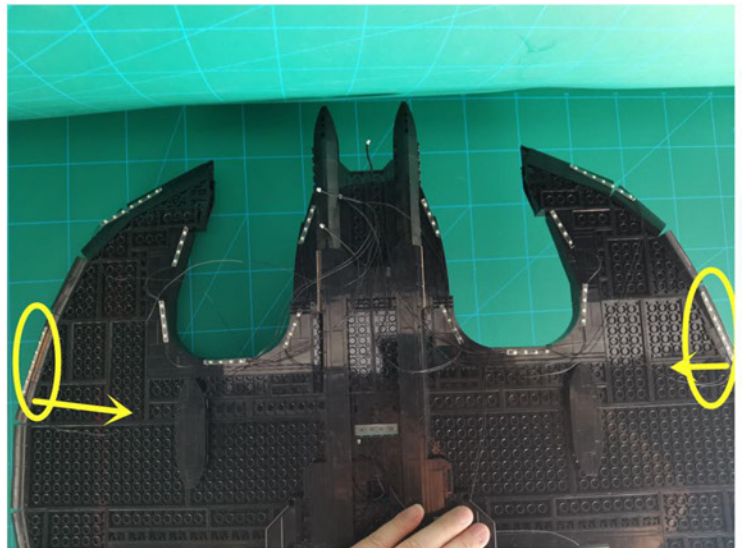

## LEGO 76161 1989 Batwing