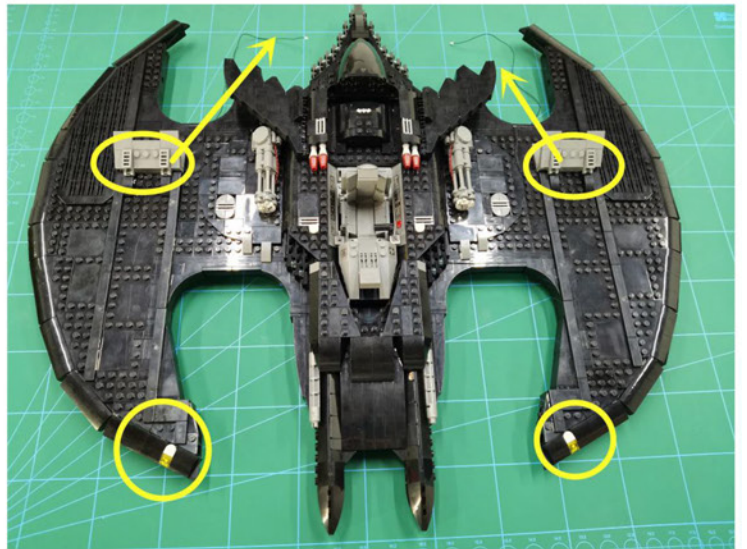

## LEGO 76161 1989 Batwing