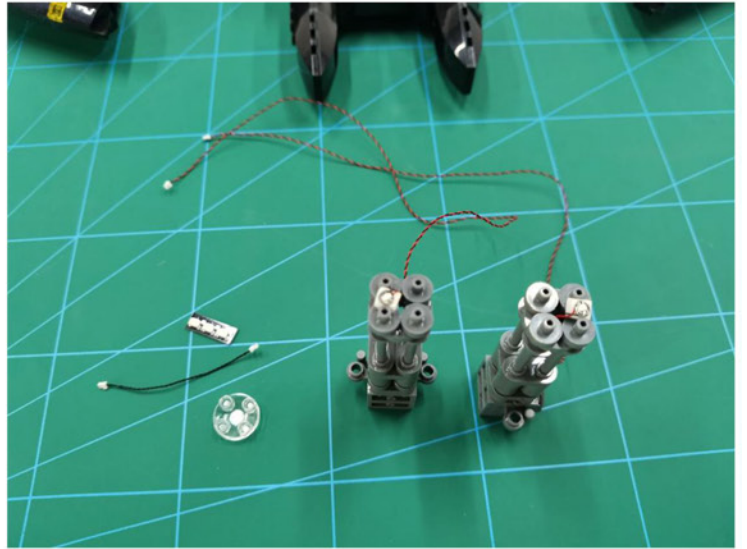

## LEGO 76161 1989 Batwing