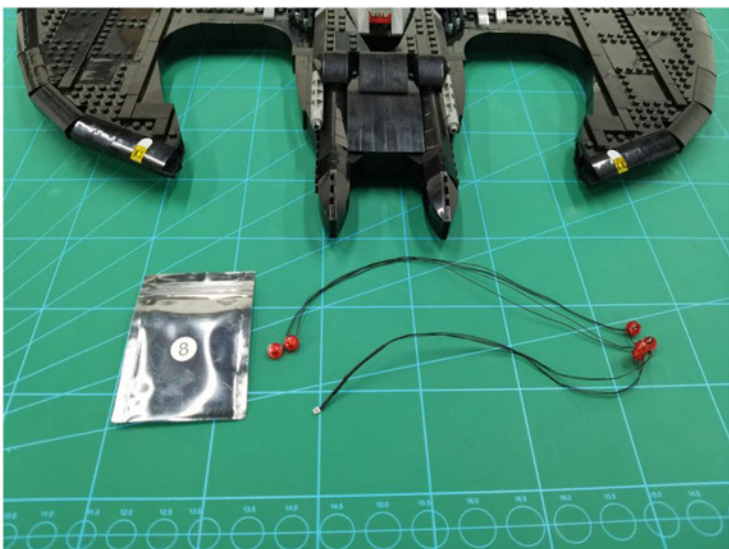

## LEGO 76161 1989 Batwing