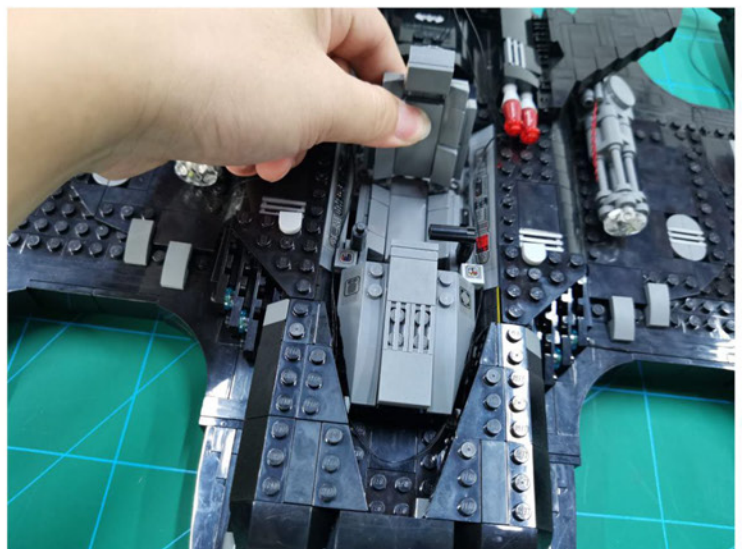

## LEGO 76161 1989 Batwing