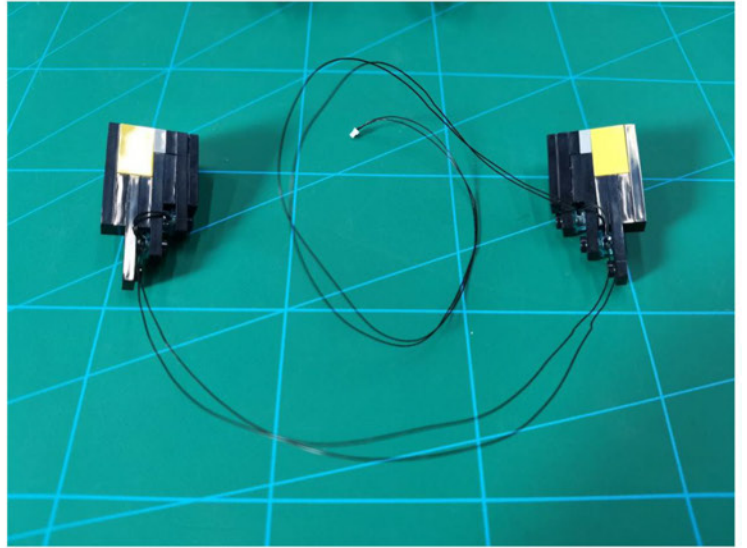

## LEGO 76161 1989 Batwing