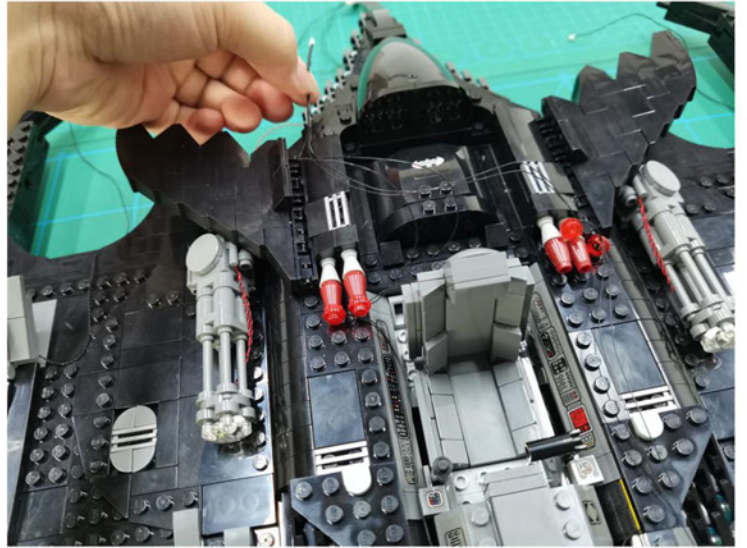

## LEGO 76161 1989 Batwing