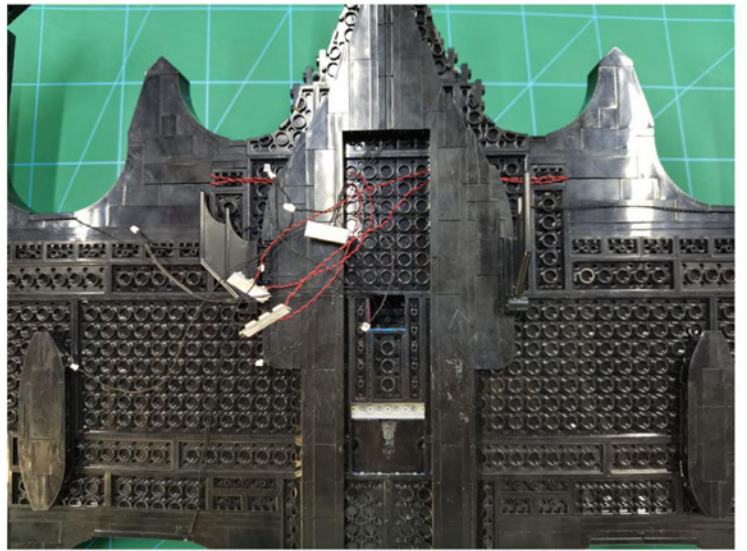

## LEGO 76161 1989 Batwing