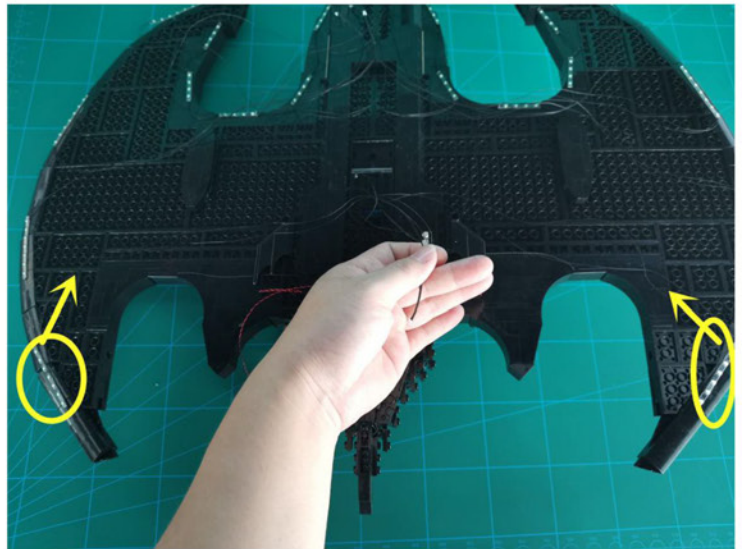

## LEGO 76161 1989 Batwing