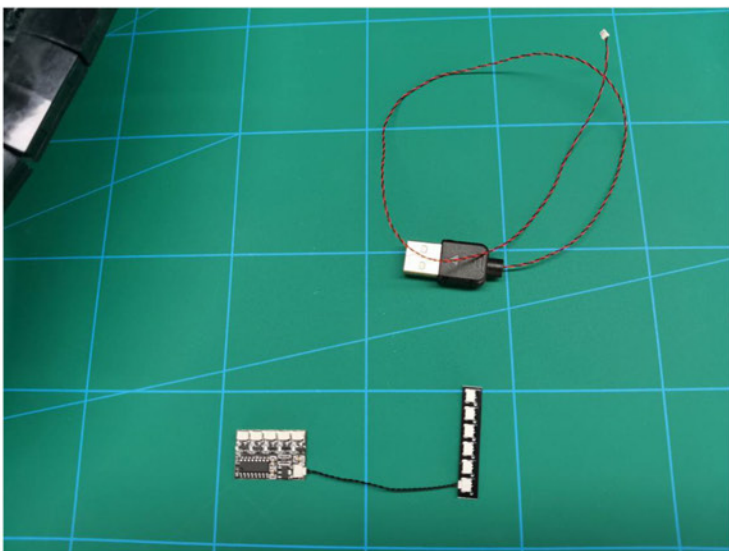

## LEGO 76161 1989 Batwing