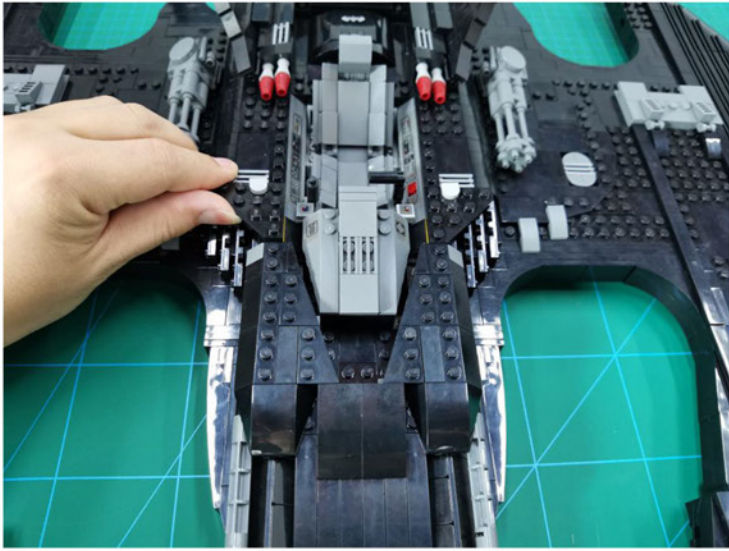

## LEGO 76161 1989 Batwing