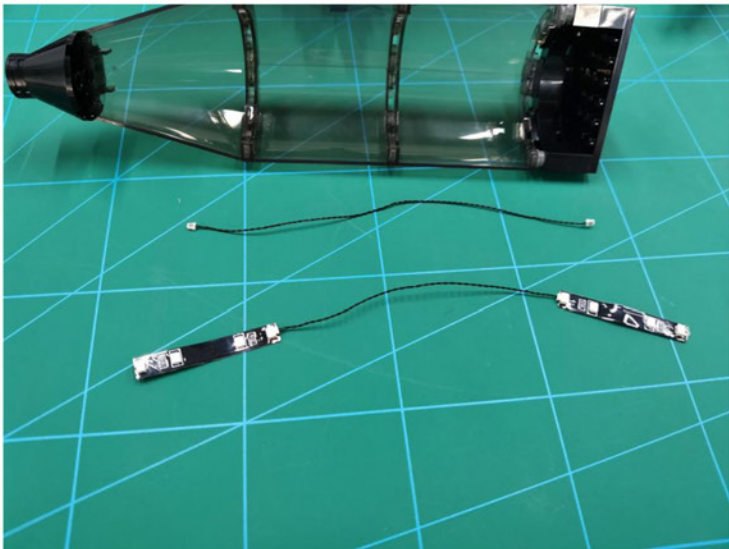

## LEGO 76161 1989 Batwing