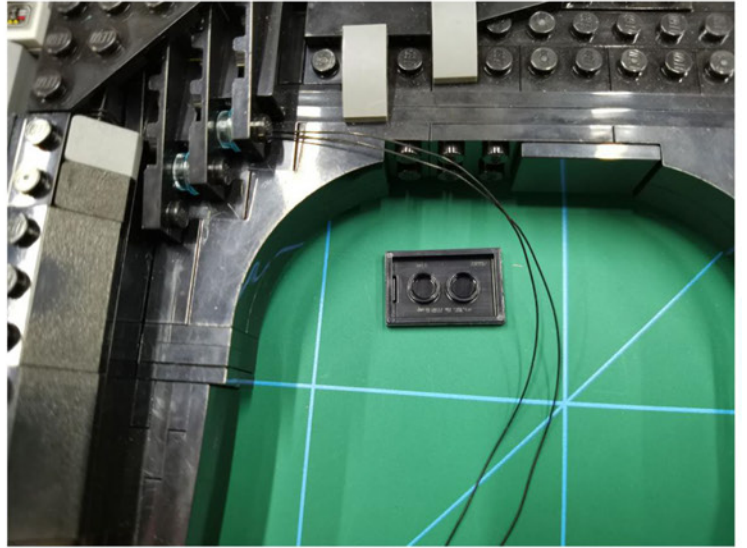

## LEGO 76161 1989 Batwing