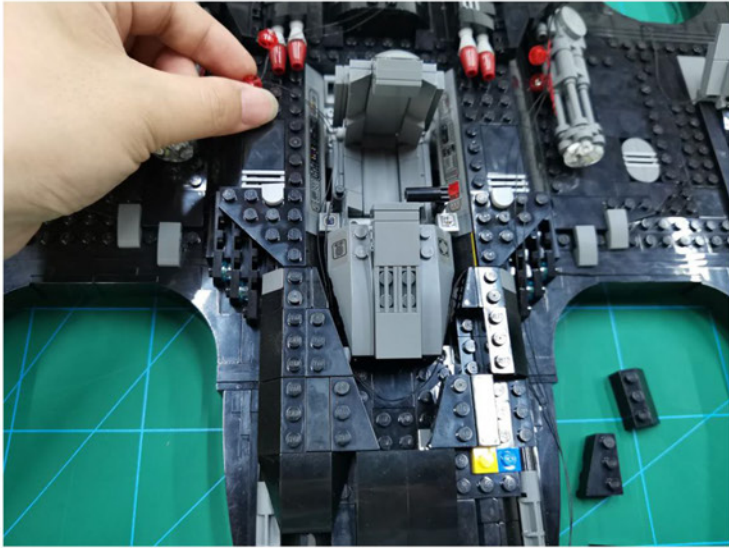

## LEGO 76161 1989 Batwing