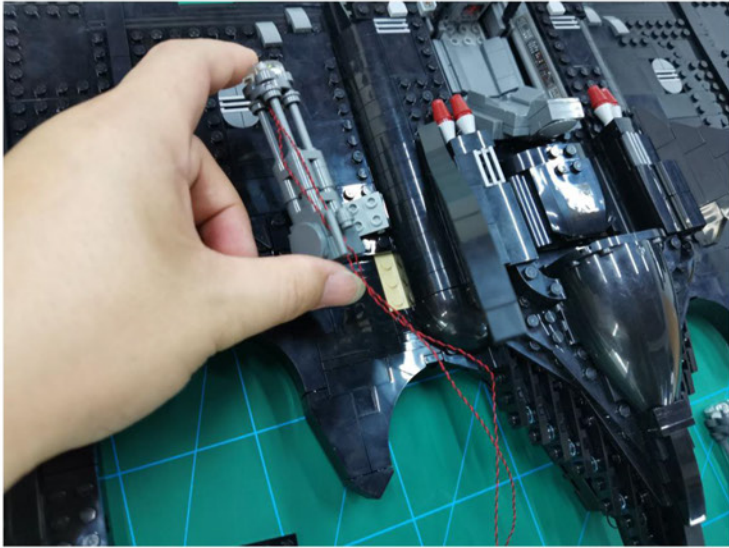

## LEGO 76161 1989 Batwing