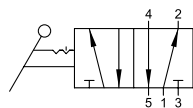

5/2 Vie - Ways - Wege - Voies - Vías - Vias

MONOSTABILE CON RITORNO A MOLLA

MONOSTABLE SPRING RETURN
 MONOSTABIL MIT FEDERRÜCKSTELLUNG
 MONOSTABLE À RAPPEL PAR RESSORT
 MONOESTABLE CON RETORNO POR MUELLE
 MONOESTÁVEL COM RETORNO POR MOLA

Codice Code Nummer Code Código Código	Vie Ways Wege Voies Vías Vias	Misura Size Größe Dimension Medida Tamanho	Pack.
01V L0 5 00 02	5/2	1/8	1
01V L0 5 00 03	5/2	1/4	1

5/2 Vie - Ways - Wege - Voies - Vías - Vias

BISTABILE

TWO STABLE POSITIONS
 BISTABIL
 BISTABLE
 BIESTABLE
 BIESTÁVEL

Codice Code Nummer Code Código Código	Vie Ways Wege Voies Vías Vias	Misura Size Größe Dimension Medida Tamanho	Pack.
01V L1 5 00 02	5/2	1/8	1
01V L1 5 00 03	5/2	1/4	1