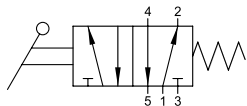

5/2 Vie - Ways - Wege - Voies - Vías - Vias

MONOSTABILE CON RITORNO A MOLLA

MONOSTABLE SPRING RETURN
 MONOSTABIL MIT FEDERRÜCKSTELLUNG
 MONOSTABLE À RAPPEL PAR RESSORT
 MONOESTABLE CON RETORNO POR MUELLE
 MONOESTÁVEL COM RETORNO POR MOLA

Codice Code Nummer Code Código Código	Vie Ways Wege Voies Vías Vias	Misura Size Größe Dimension Medida Tamanho	Pack.
01V L0 5 00 02	5/2	1/8	1
01V L0 5 00 03	5/2	1/4	1

5/2 Vie - Ways - Wege - Voies - Vías - Vias

BISTABILE

TWO STABLE POSITIONS
 BISTABIL
 BISTABLE
 BIESTABLE
 BIESTÁVEL

Codice Code Nummer Code Código Código	Vie Ways Wege Voies Vías Vias	Misura Size Größe Dimension Medida Tamanho	Pack.
01V L1 5 00 02	5/2	1/8	1
01V L1 5 00 03	5/2	1/4	1