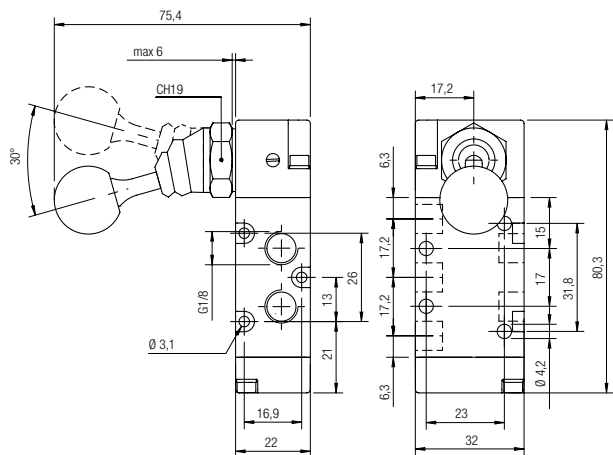

Codice Code Nummer Code Código Código	Vie Ways Wege Voies Vías Vias	Misura Size Größe Dimension Medida Tamanho	Pack.
01V L0 5 00 02	5/2	1/8	1
01V L0 5 00 03	5/2	1/4	1

5/2 Vie - Ways - Wege - Voies - Vías - Vias

BISTABILE

TWO STABLE POSITIONS
 BISTABIL
 BISTABLE
 BIESTABLE
 BIESTÁVEL

Codice Code Nummer Code Código Código	Vie Ways Wege Voies Vías Vias	Misura Size Größe Dimension Medida Tamanho	Pack.
01V L1 5 00 02	5/2	1/8	1
01V L1 5 00 03	5/2	1/4	1

VALVOLE A LEVA A 90°

90° LEVER VALVE
 HEBEL VENTILE 90°
 DISTRIBUTEURS À LEVIER
 VÁLVULAS DE PALANCA
 VÁLVULA DE ALAVANCA A 90°

01V L0 5 00 02 01V L1 5 00 02

01V L0 5 00 03 01V L1 5 00 03