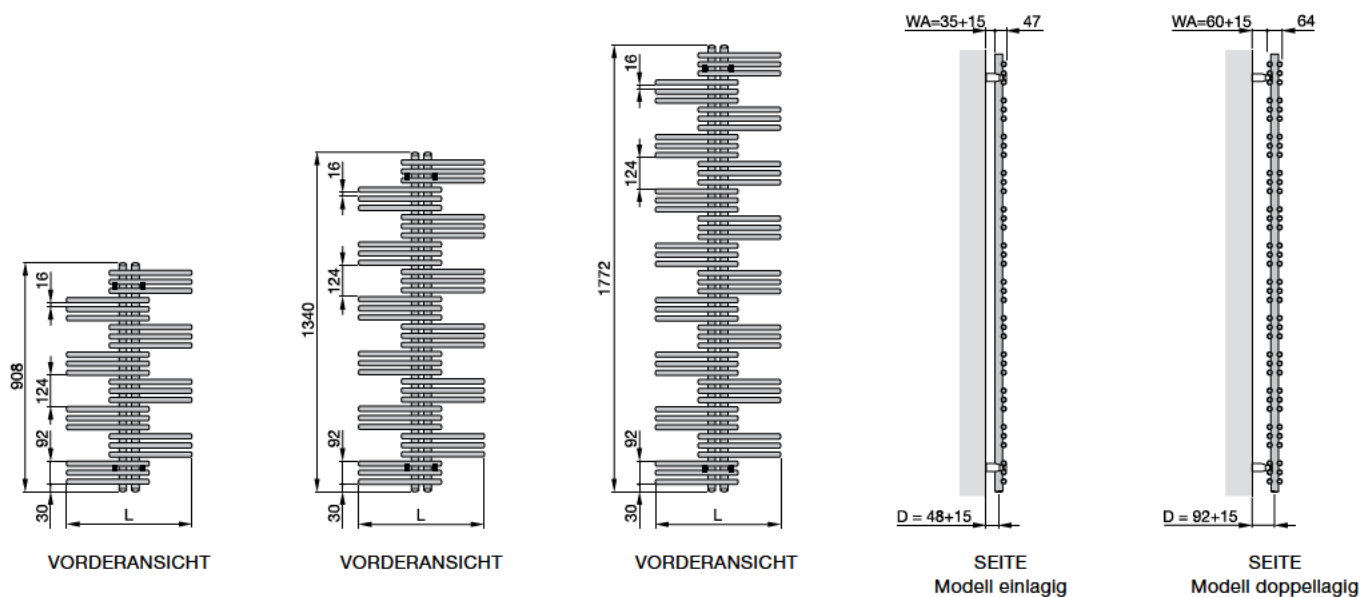

Vorteile

- Dank geringer Bautiefe auch für schmale Räume geeignet
- Lammfell-Reinigungsbürste von Zehnder erlaubt einfache Reinigung
- Sicherheit durch abgerundete Kanten
- Seitlich offene Rohranordnung ermöglicht bequemes Aufhängen und seitliches Einschleiben von Handtüchern
- Für unterschiedliche Leistungsanforderungen die passende Lösung, da in ein- oder doppelagiger Ausführung erhältlich
- Leichtes und filigranes Design setzt ästhetische Akzente

Besondere Vorteile im Warmwasser-Betrieb

- Flexible Installation durch Anschlussmöglichkeit oben
- Flexible Installation durch 50mm-Mittelanschluss
- Flexible Installation durch Anschlussmöglichkeit rechts und links

Besondere Vorteile im Mixbetrieb

- Optionale Anschlussarmatur für Mixbetrieb zur formschönen Integration des Heizstabs
- Mix-Betrieb ermöglicht ganzjährig warme Handtücher und behagliche Räume

Besondere Vorteile im Elektrobetrieb mit RACY-C

- Freie Platzierung des Funksteuergeräts
- Geregelte Raumtemperatur
- Komfortabler, bedarfsgerechter Betrieb durch individuelle Tages- und Wochenprogramme
- Energieeffizientes und komfortables Heizen durch Fenster-offen-Erkennung
- Niedriger Energieverbrauch im Stand-by-Modus ($\leq 0,5$ W)
- Tastensperre bei Bedarf aktivierbar
- Timerfunktion bis 2 Stunden
- Steckerfertig

Modellübersicht

L = Baulänge
D = Maß Wand bis Mitte Anschluss
WA = Wandabstand

Maße in mm