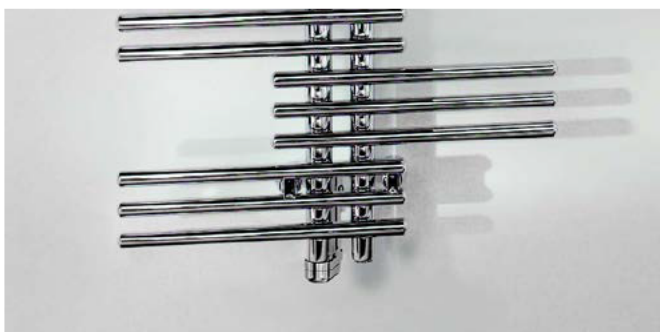

zehnder

always the
best climate

Zehnder Yucca

Produktdatenblatt

Zehnder Yucca, das Original in der „Palmenform“. Die seitlich offene, symmetrische Anordnung der Rundrohre ist ideal zum Aufhängen von Handtüchern, Bademänteln und Kleidungsstücken. Der Heizkörper zeichnet sich durch eine geringe Bautiefe und eine filigrane Optik aus. Erhältlich in nahezu allen Farben und Oberflächen der Zehnder Farbkarte.

Vorteile

- Dank geringer Bautiefe auch für schmale Räume geeignet
- Lammfell-Reinigungsbürste von Zehnder erlaubt einfache Reinigung
- Sicherheit durch abgerundete Kanten
- Seitlich offene Rohranordnung ermöglicht bequemes Aufhängen und seitliches Einschleiben von Handtüchern
- Für unterschiedliche Leistungsanforderungen die passende Lösung, da in ein- oder doppelagiger Ausführung erhältlich
- Leichtes und filigranes Design setzt ästhetische Akzente

H = Bauhöhe, L = Baulänge

1) Norm-Wärmeleistung nach EN 442

2) Gesamthöhe inkl. Heizstab

Zehnder Yucca

Ausführung verchromt

Modell	H ²⁾ mm	L mm	Leistung Heizstab Watt
Ausführung einlagig			
YSEC-090-50/GD	933	500	300
YSEC-130-50/GD	1365	500	300
YSEC-130-60/GD	1365	600	300
YSEC-180-60/GD	1797	600	500
YSEC-130-80/GD	1365	800	300
YSEC-180-80/GD	1797	800	500

Produkt- und Anschlussvarianten

Ausführung Elektrobetrieb mit eingebautem Heizstab RACY

Zubehör

Anschluss-Armatur mit Blende in Chrom für Ausführung Warmwasserbetrieb mit Zehnder Thermostat "DH".

H = Bauhöhe, L = Baulänge